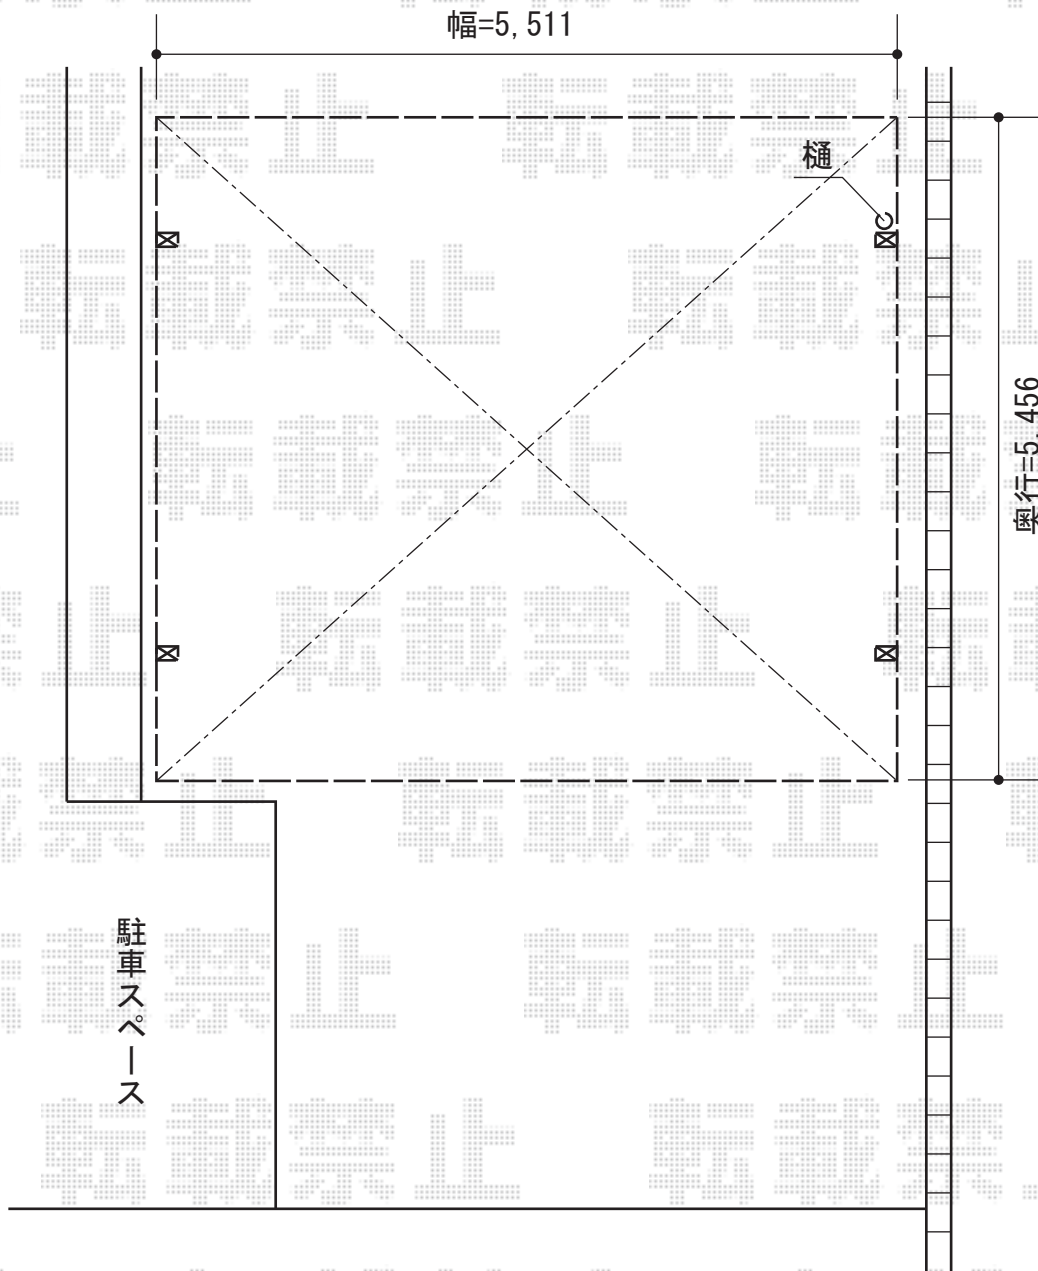

ジーポートneo 積雪100cmAタイプ 2台用 4本柱 角柱仕様

YKK AP ジーポートneo 積雪100cmAタイプ 2台用 4本柱 角柱仕様
幅=5,511mm
奥行=5,456mm
色：プラチナステン
屋根材：スチール折板（ペフ無）
柱仕様：標準柱仕様（有効高 約2,355mm）

現場状況や作図制限により概略図の内容と多少の違いが生じることがございます。
施工時は、現場優先とさせて頂きたく思いますので、お立会い頂き、
最終のご指示のほど、何卒、宜しくお願い致します。