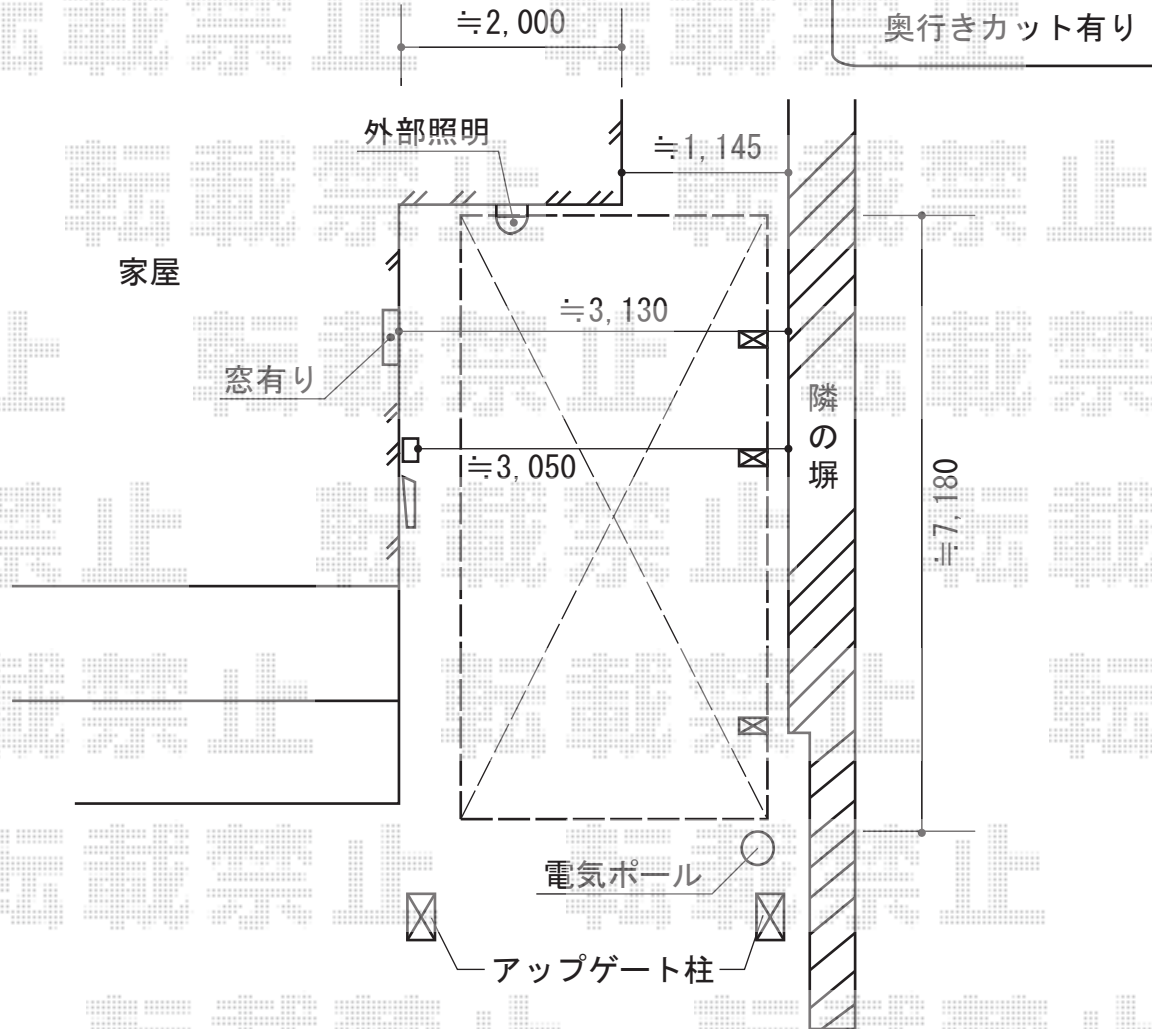

レイナポートZ 延長 積雪～20cm対応

カーポートの屋根を
奥側の外部照明と前枠側の窓より上にします

YKK AP レイナポートZ 延長 積雪～20cm対応
幅=2,700mm
奥行=7,200mm
色：プラチナステン
屋根材：ポリカーボネート（トーマイマット/すりガラス調）
柱仕様：ハイルーフ柱仕様（有効高 約2,355mm）

現場状況や作図制限により概略図の内容と多少の違いが生じることがございます。
施工時は、現場優先とさせて頂きたく思いますので、お立会い頂き、
最終のご指示のほど、何卒、宜しくお願い致します。