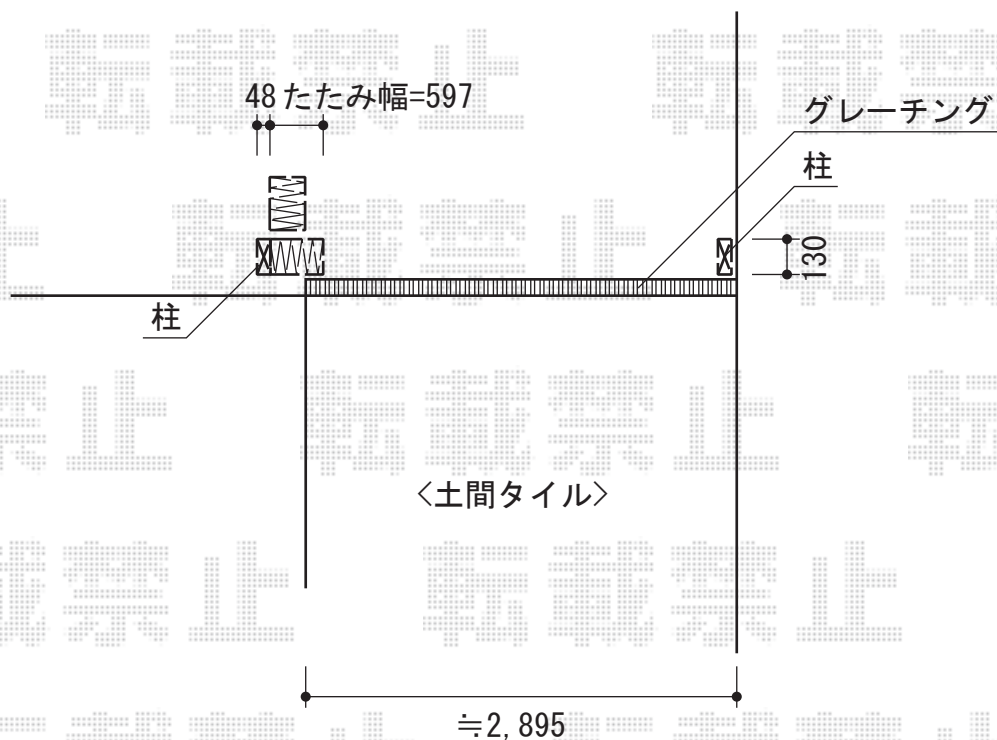

アルシャインII PG型R (ペットガード) Aタイプ ノンレール 片開き

TOEX アルシャインII PG型R(ペットガード) Aタイプ ノンレール 片開き 390S
開口幅=3,692mm
全幅=3,808mm
たたみ幅=597mm
高さ=1,250mm
色：アイボリーホワイト
キャスター数：3
落棒数：3

現場状況や作図制限により概略図の内容と多少の違いが生じることがございます。
施工時は、現場優先とさせて頂きたく思いますので、お立会い頂き、
最終のご指示のほど、何卒、宜しくお願い致します。