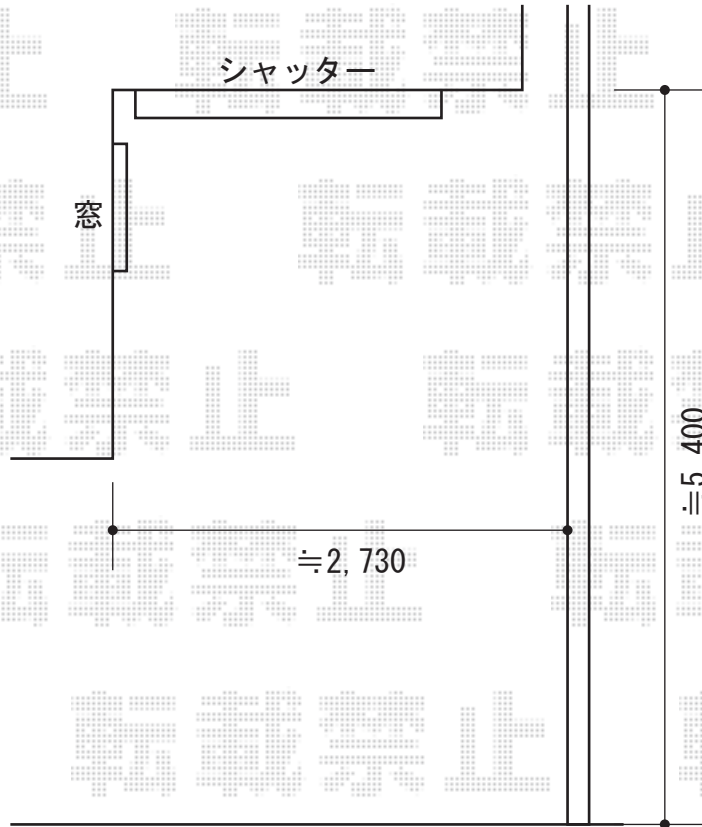

プレシオスポート 積雪～20cm対応

Value Select プレシオスポート 積雪～20cm対応
幅=2,700mm
奥行=5,052mm
色：ノーブルステン
屋根材：ポリカーボネート（スカイブルー）
柱仕様：ハイルーフ柱仕様（有効高 約2,250mm）

現場状況や作図制限により概略図の内容と多少の違いが生じることがございます。
施工時は、現場優先とさせて頂きたく思いますので、お立会い頂き、
最終のご指示のほど、何卒、宜しくお願い致します。