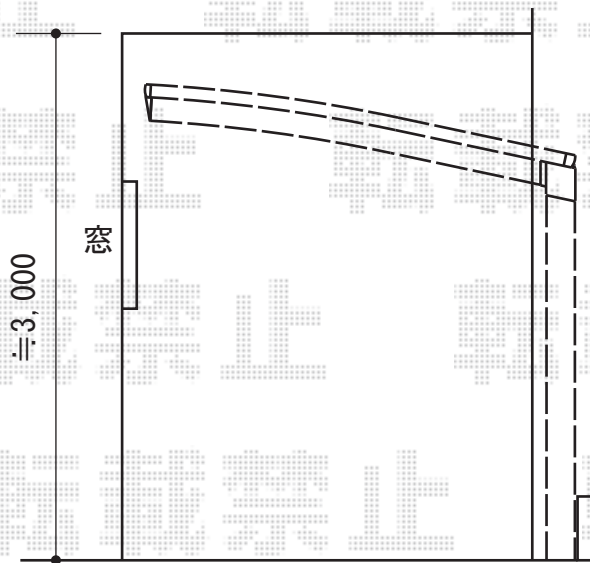

プレシオスポート 積雪～20cm対応

Value Select プレシオスポート 積雪～20cm対応
幅=2,700mm
奥行=5,052mm
色：ノーブルステン
屋根材：ポリカーボネート（スカイブルー）
柱仕様：ハイルーフ柱仕様（有効高 約2,250mm）

現場状況や作図制限により概略図の内容と多少の違いが生じることがございます。
施工時は、現場優先とさせて頂きたく思いますので、お立会い頂き、
最終のご指示のほど、何卒、宜しくお願い致します。