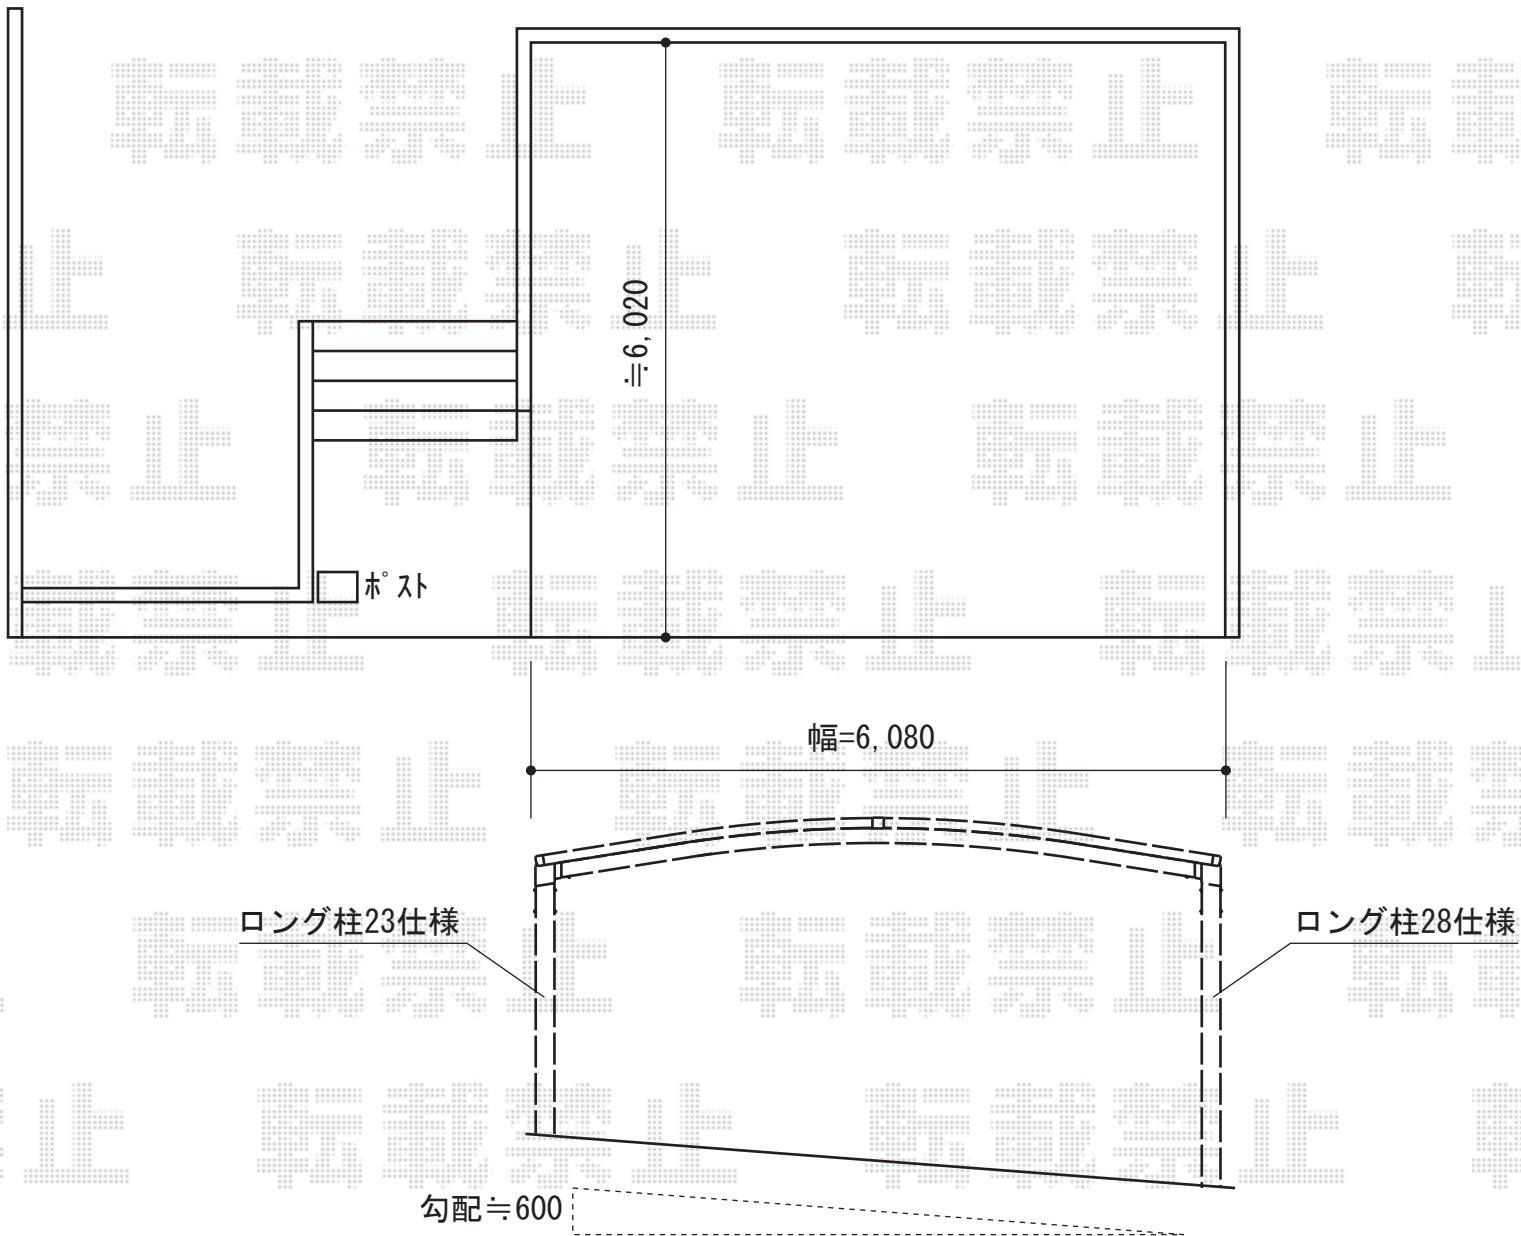

カーブポートシグマIII ワイド 積雪～30cm対応

トステム カーブポートシグマIII ワイド  
幅=6,060mm  
奥行=4,980mm  
色：シャイングレー  
屋根材：ポリカーボネート（ブラウン）  
柱仕様：ロング柱23：2本  
ロング柱28：2本（たて樋セット¥700×2）

現場状況や作図制限により概略図の内容と多少の違いが生じることがございます。  
施工時は、現場優先とさせていただきますので、お立会い頂き、  
最終のご指示のほど、何卒、宜しくお願い致します。