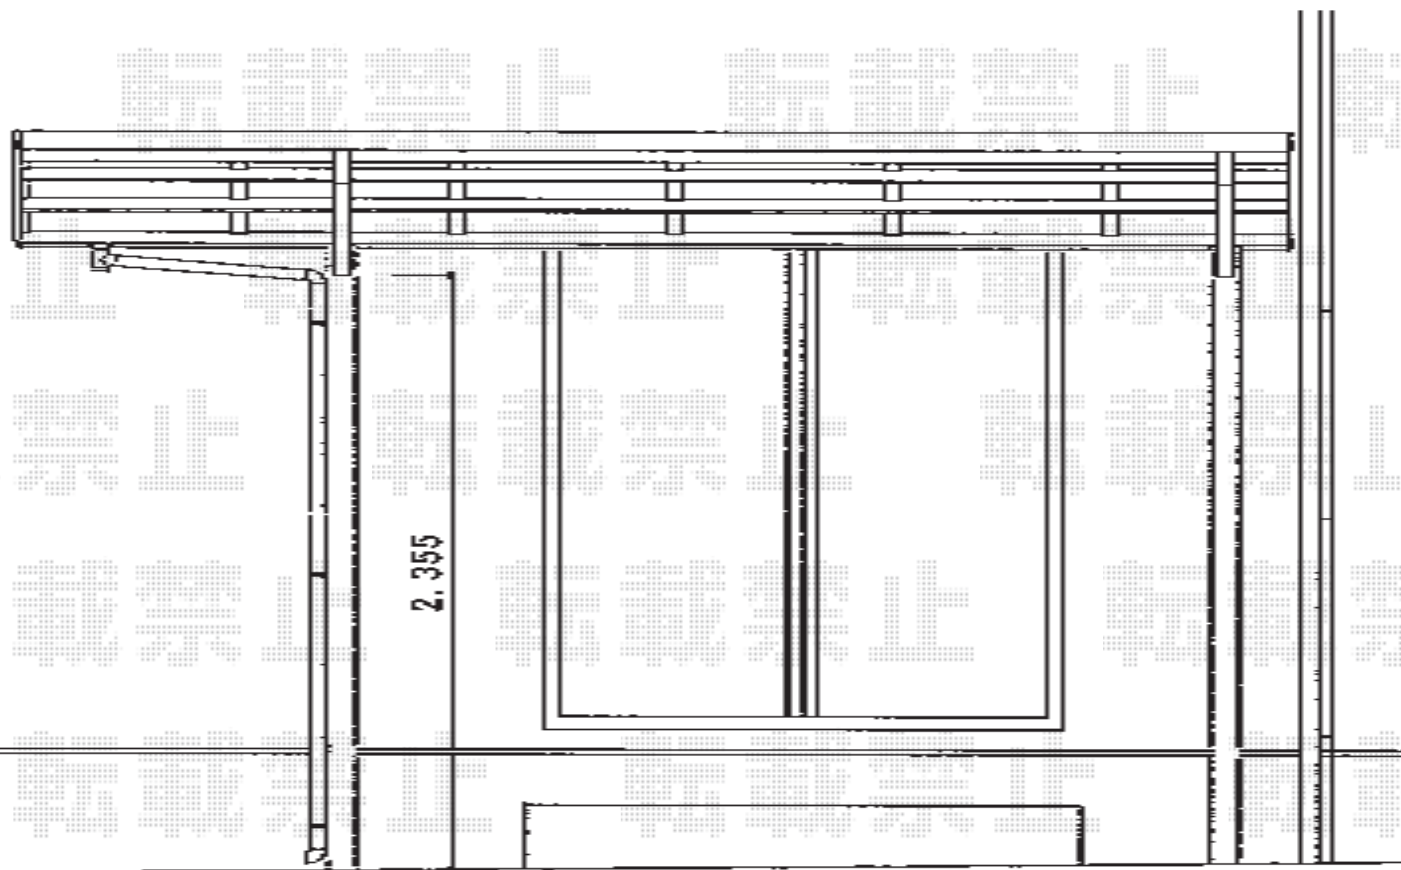

プレシオSPORT 積雪～20cm対応

Value Select プレシオSPORT 積雪～20cm対応
幅=2,700mm
奥行=5,052mm
色：グレースブラウン
屋根材：ポリカーボネート（スカイブルー）
柱仕様：ハイルーフ柱仕様（有効高 約2,250mm）
メーカー希望小売価格：¥227,500.-

Value Select 水平式物干し（カーポート柱用）2本入
色：グレースブラウン
数量：1セット