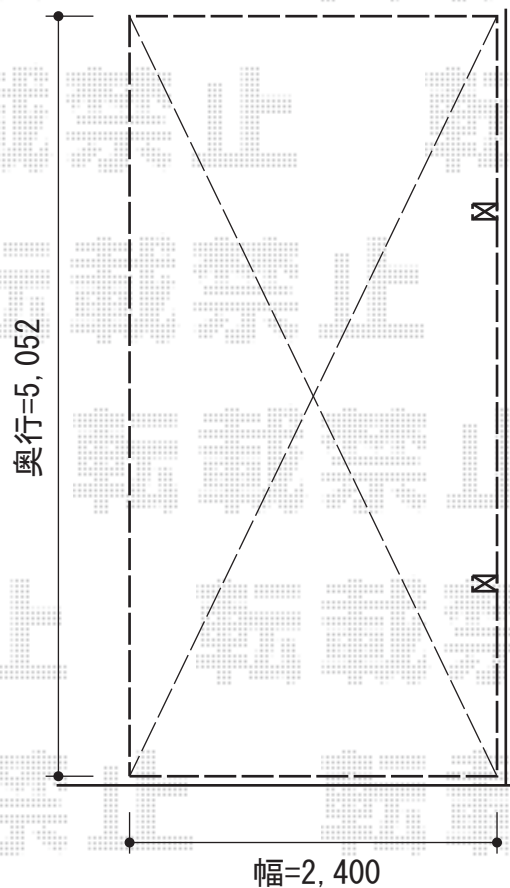

プレシオスポーツ 積雪～20cm対応

Value Select プレシオスポーツ 積雪～20cm対応

幅=2,400mm

奥行=5,052mm

色：グレースブラウン

屋根材：熱線遮断ポリカーボネート（スカイブルーマット調）

柱仕様：ハイルーフ柱仕様（有効高 約2,250mm）

現場状況や作図制限により概略図の内容と多少の違いが生じることがございます。  
施工時は、現場優先とさせて頂きたく思いますので、お立会い頂き、  
最終のご指示のほど、何卒、宜しくお願い致します。