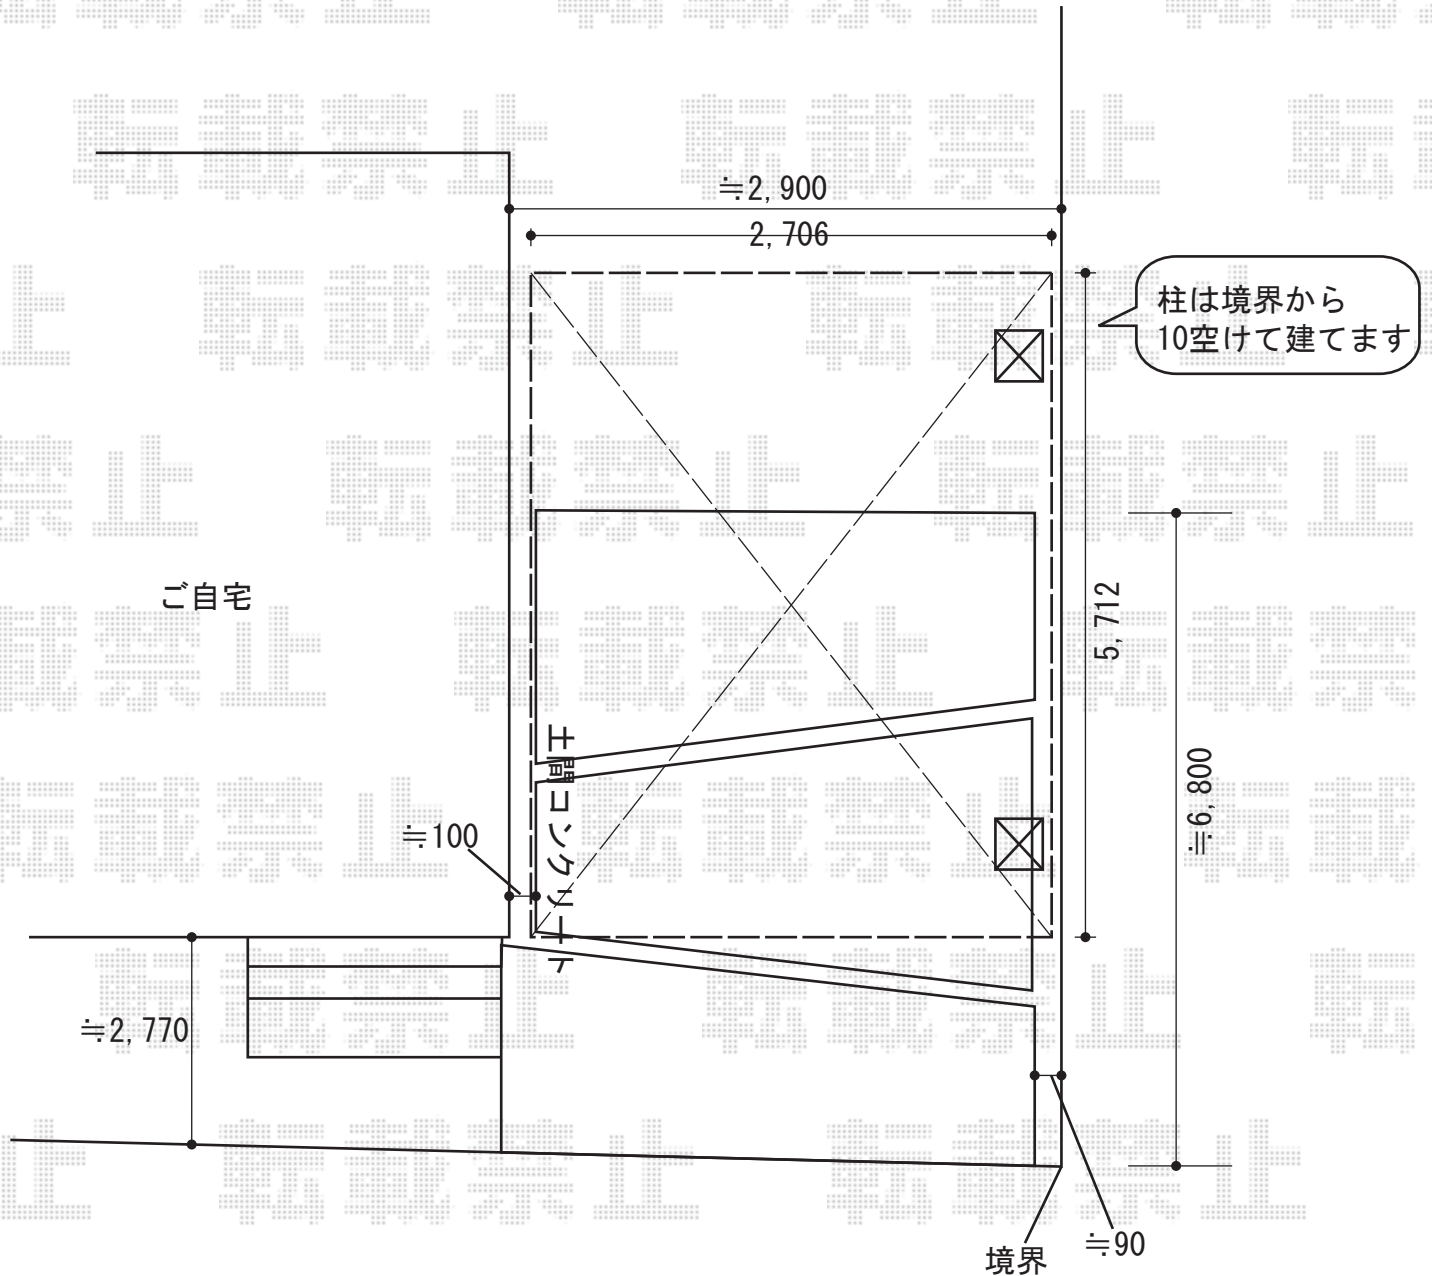

キューブポートプラス 積雪～20cm対応

TOEX キューブポートプラス 積雪～20cm対応
幅=2,706.5mm
奥行=5,712mm
色：アイボリーホワイト
屋根材：ポリカーボネート（クリアマット・すりガラス調）
柱仕様：ロング柱仕様（有効高 約2,509mm）

現場状況や作図制限により概略図の内容と多少の違いが生じることがございます。
施工時は、現場優先とさせて頂きたく思いますので、お立会い頂き、
最終のご指示のほど、何卒、宜しくお願い致します。