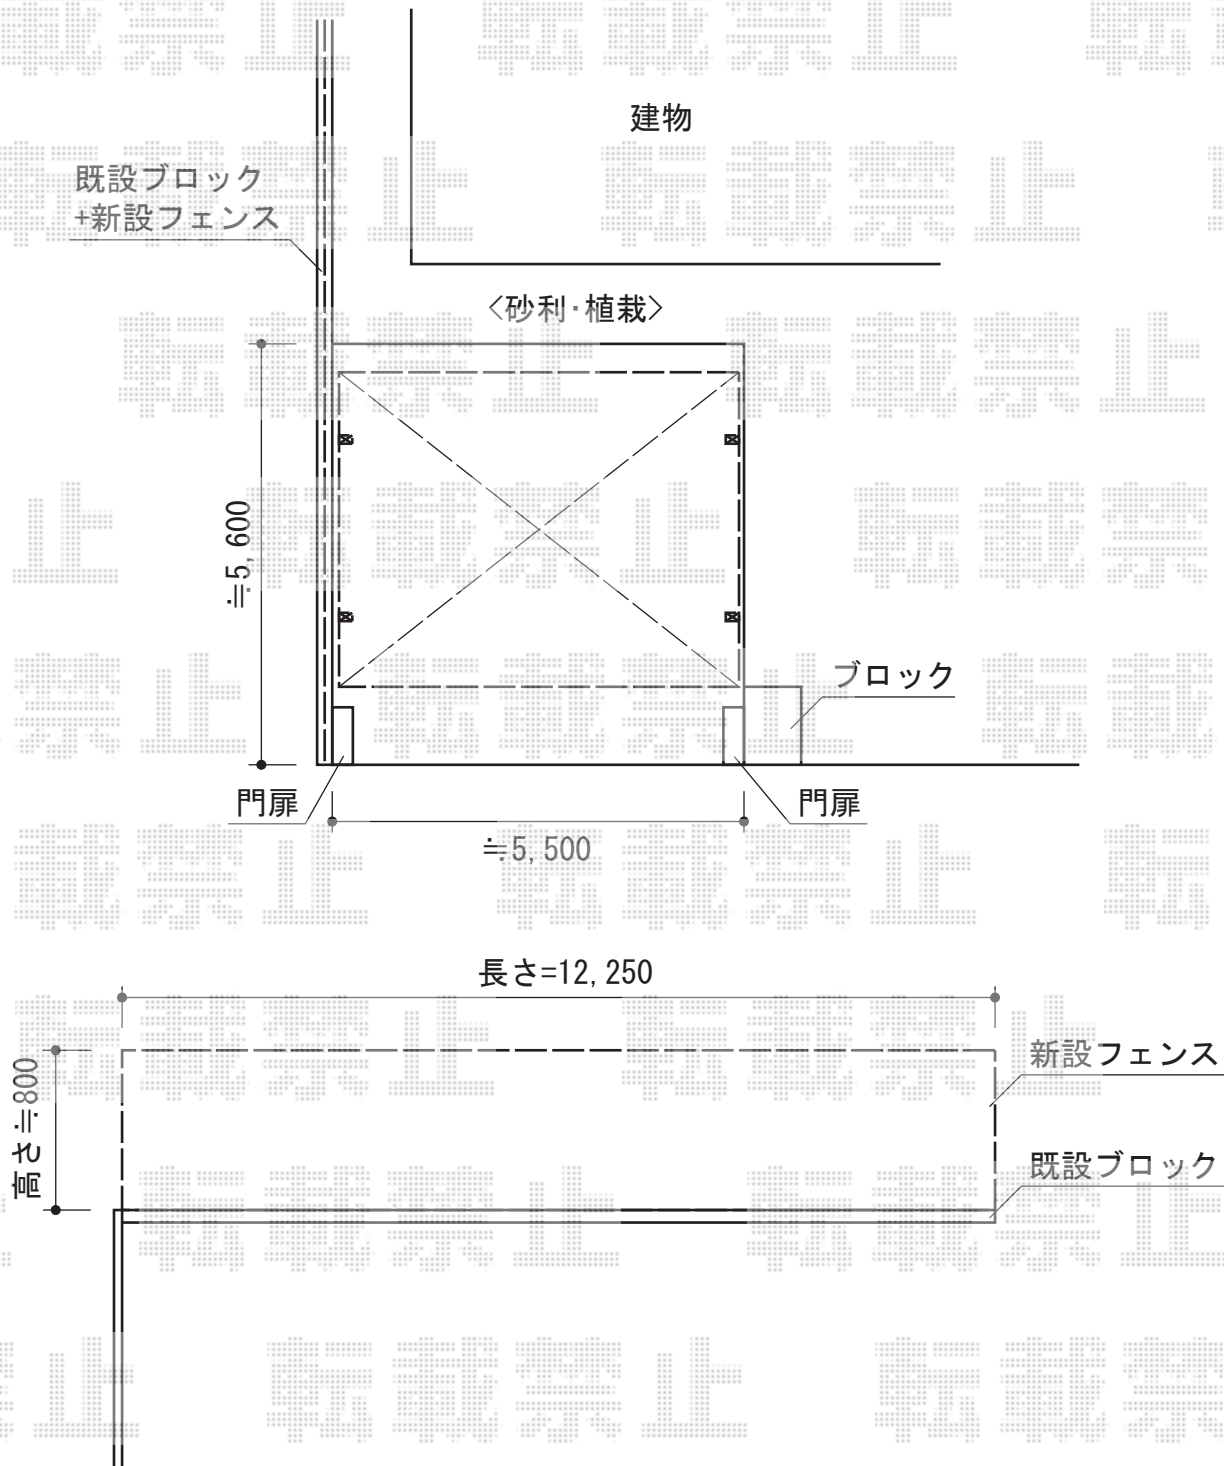

カーポート・フェンス

YKK AP レイナツインポート 積雪~20cm対応
幅=5,392mm 奥行=5,400mm
色：ブラウン
屋根材：ポリカーボネート（トーマイマツ/すりガラス調）
柱仕様：標準柱仕様（有効高 約2,000mm）

TOEX ハイサモア フリーポールタイプ
本体1枚（W×H）=（1,972mm×800mm）×7枚
柱仕様：T-8×8本 端部キャップ：×1セット
色：オータムブラウン

現場状況や作図制限により概略図の内容と多少の違いが生じることがございます。
施工時は、現場優先とさせていただきますので、お立会い頂き、
最終のご指示のほど、何卒、宜しくお願い致します。

EX-SHOP
HTTP://WWW.EX-SHOP.NET

担当：本田