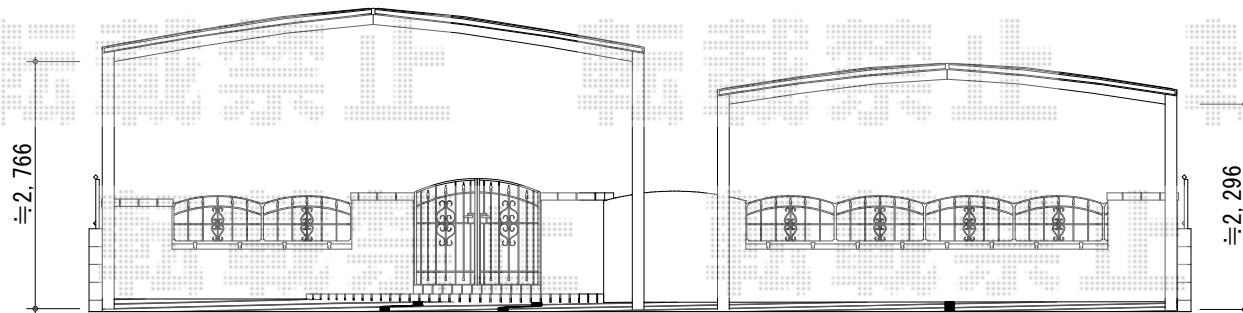

# カーブポートシグマIII ワイド 積雪~30cm対応

トステム カーブポートシグマIII ワイド 積雪~30cm対応  
幅=6,060mm  
奥行=4,980mm  
色：シャイングレー  
屋根材：熱線吸収ポリカーボネート（ライトブルーマット調）  
柱仕様：ロング柱28仕様（有効高 約2,800mm）  
追加部材：雨樋補修部材一式

現場状況や作図制限により概略図の内容と多少の違いが生じることがございます。  
施工時は、現場優先とさせて頂きたく思いますので、お立会い頂き、  
最終のご指示のほど、何卒、宜しくお願い致します。