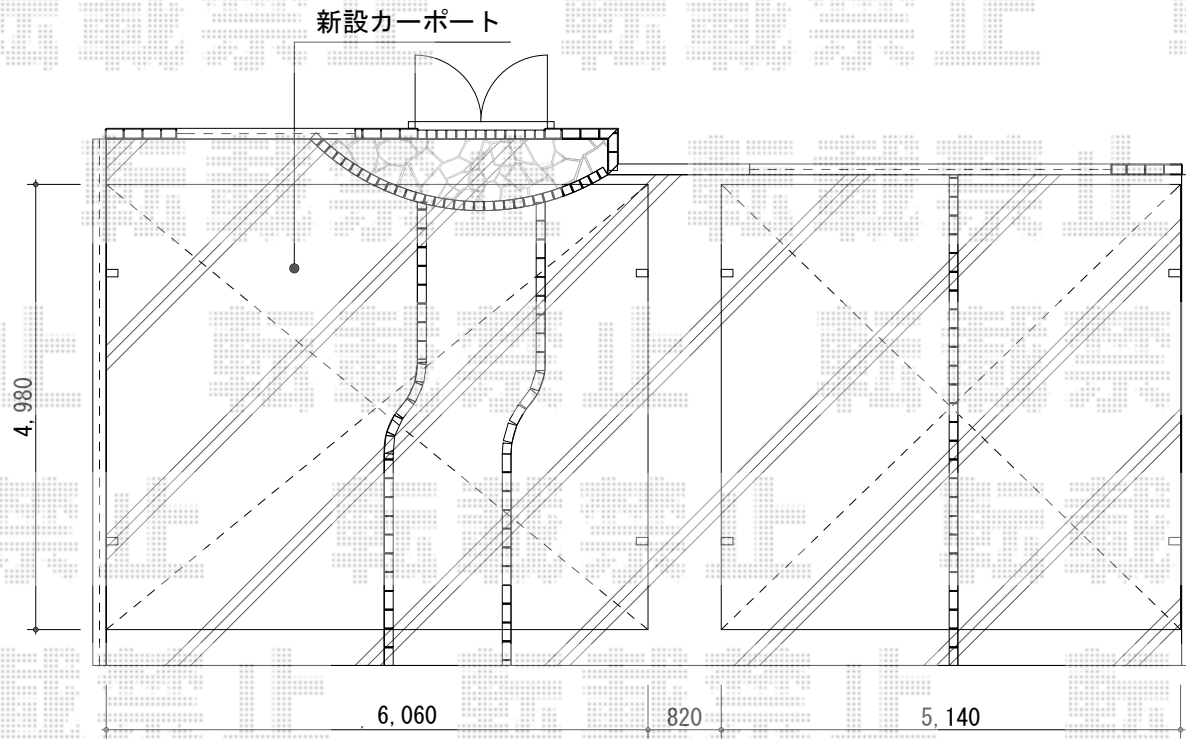

# カーブポートシグマIII ワイド 積雪~30cm対応

トステム カーブポートシグマIII ワイド 積雪~30cm対応  
幅=6,060mm  
奥行=4,980mm  
色：シャイングレー  
屋根材：熱線吸収ポリカーボネート（ライトブルーマット調）  
柱仕様：ロング柱28仕様（有効高 約2,800mm）  
追加部材：雨樋補修部材一式

現場状況や作図制限により概略図の内容と多少の違いが生じることがございます。  
施工時は、現場優先とさせて頂きたく思いますので、お立会い頂き、  
最終のご指示のほど、何卒、宜しくお願い致します。