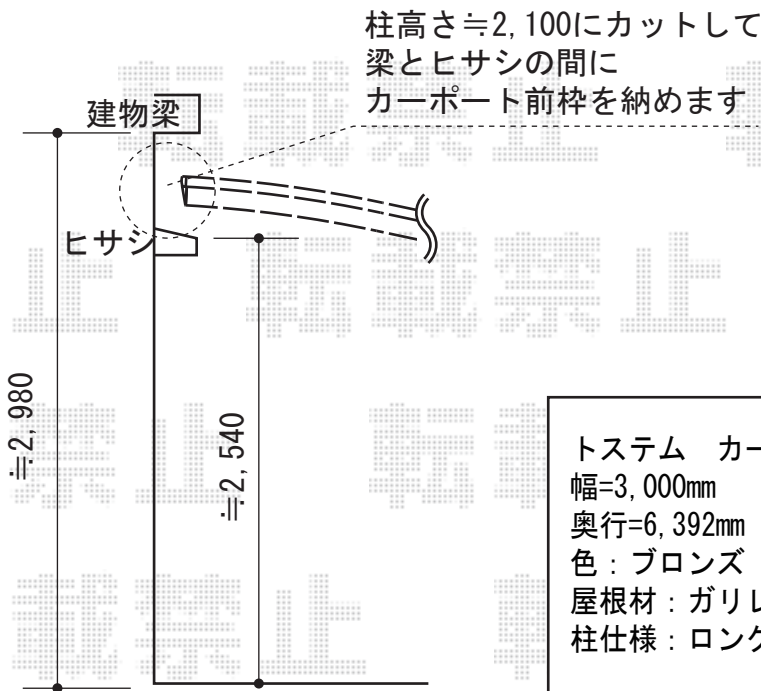

カーポートシグマIII 延長 積雪~30cm対応

トステム カーポートシグマIII 延長 積雪~30cm対応
 幅=3,000mm
 奥行=6,392mm
 色：ブロンズ
 屋根材：ガリレポリカ（クリアマット・すりガラス調）
 柱仕様：ロング柱23仕様（有効高 約2,300mm）

現場状況や作図制限により概略図の内容と多少の違いが生じることがございます。
 施工時は、現場優先とさせて頂きたく思いますので、お立会い頂き、
 最終のご指示のほど、何卒、宜しくお願い致します。