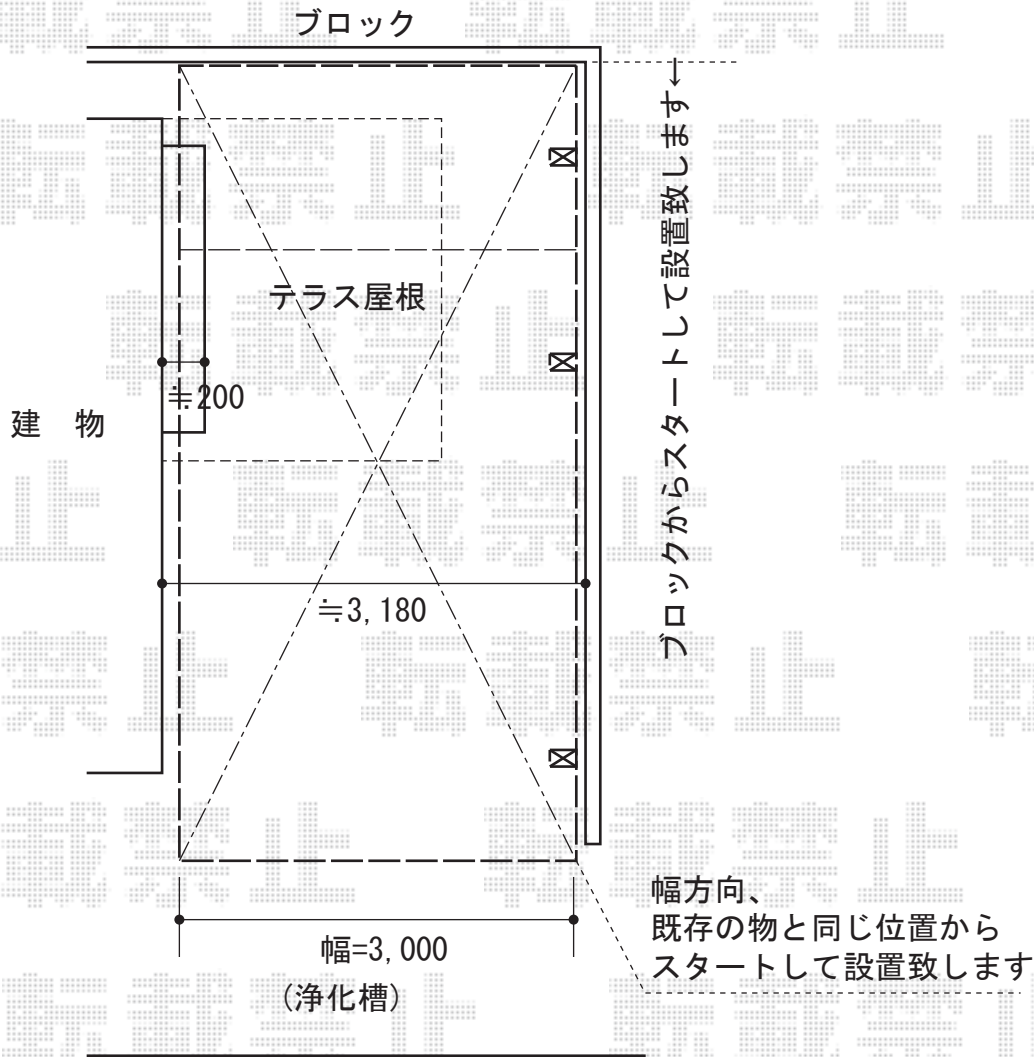

カーポートシグマIII 延長 積雪~30cm対応

トステム カーポートシグマIII 延長 積雪~30cm対応
 幅=3,000mm
 奥行=6,392mm
 色：ブロンズ
 屋根材：ガリレポリカ（クリアマット・すりガラス調）
 柱仕様：ロング柱23仕様（有効高 約2,300mm）

現場状況や作図制限により概略図の内容と多少の違いが生じることがございます。
 施工時は、現場優先とさせて頂きたく思いますので、お立会い頂き、
 最終のご指示のほど、何卒、宜しくお願い致します。