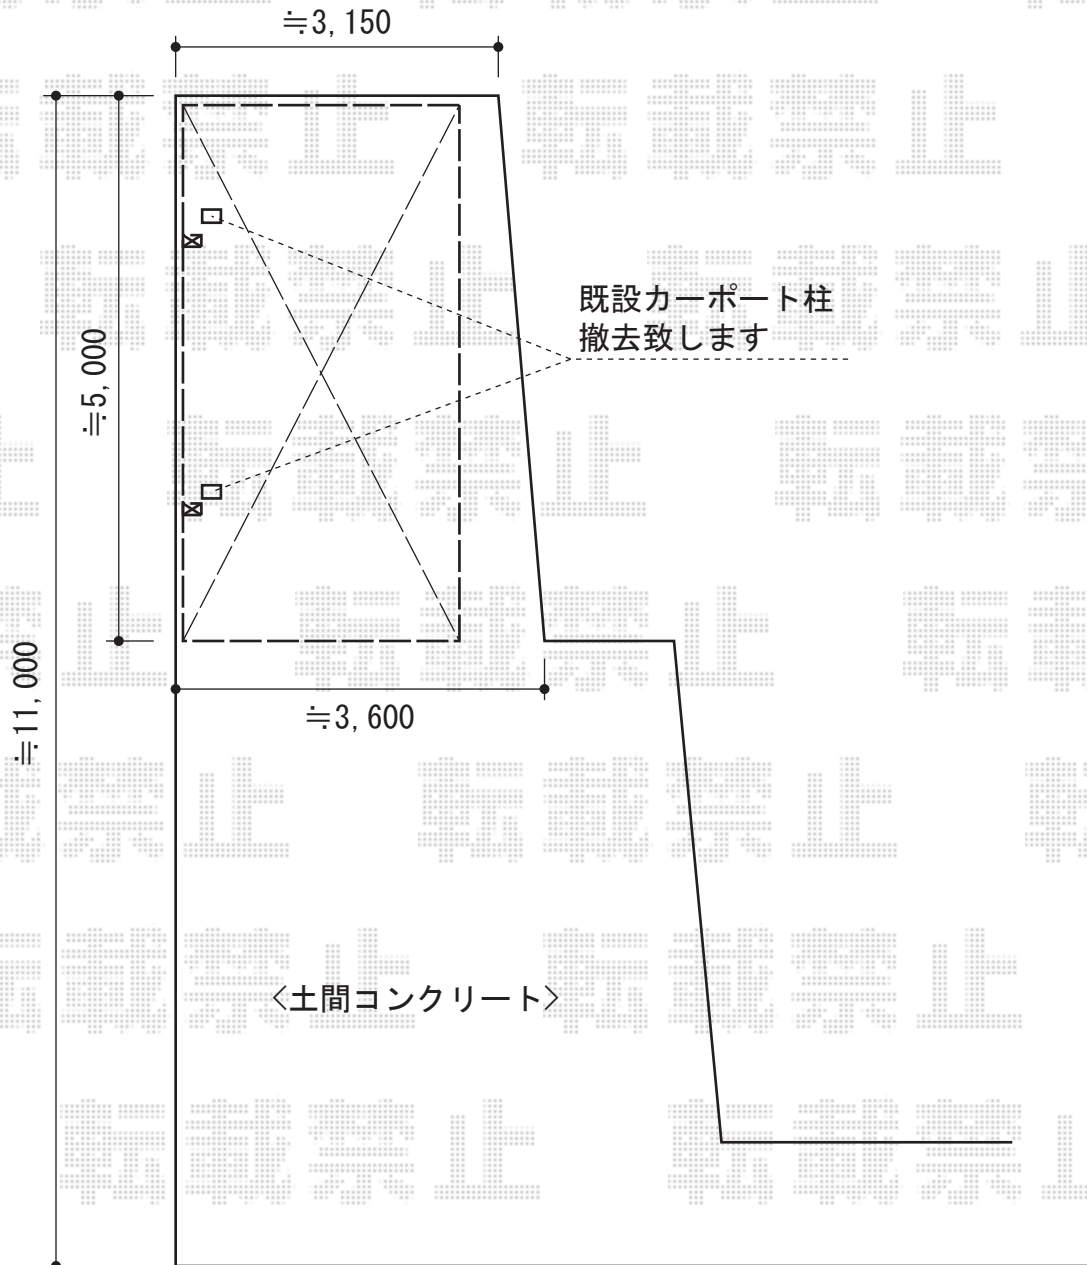

# レイナポート 積雪～20cm対応

YKK AP レイナポート 積雪～20cm対応

幅=2,700mm

奥行=5,052mm

色：カームブラック

屋根材：ポリカーボネート（スモークブラウン）

柱仕様：ハイルーフ柱仕様（有効高 約2,355mm）

現場状況や作図制限により概略図の内容と多少の違いが生じることがございます。  
施工時は、現場優先とさせて頂きたく思いますので、お立会い頂き、  
最終のご指示のほど、何卒、宜しくお願い致します。