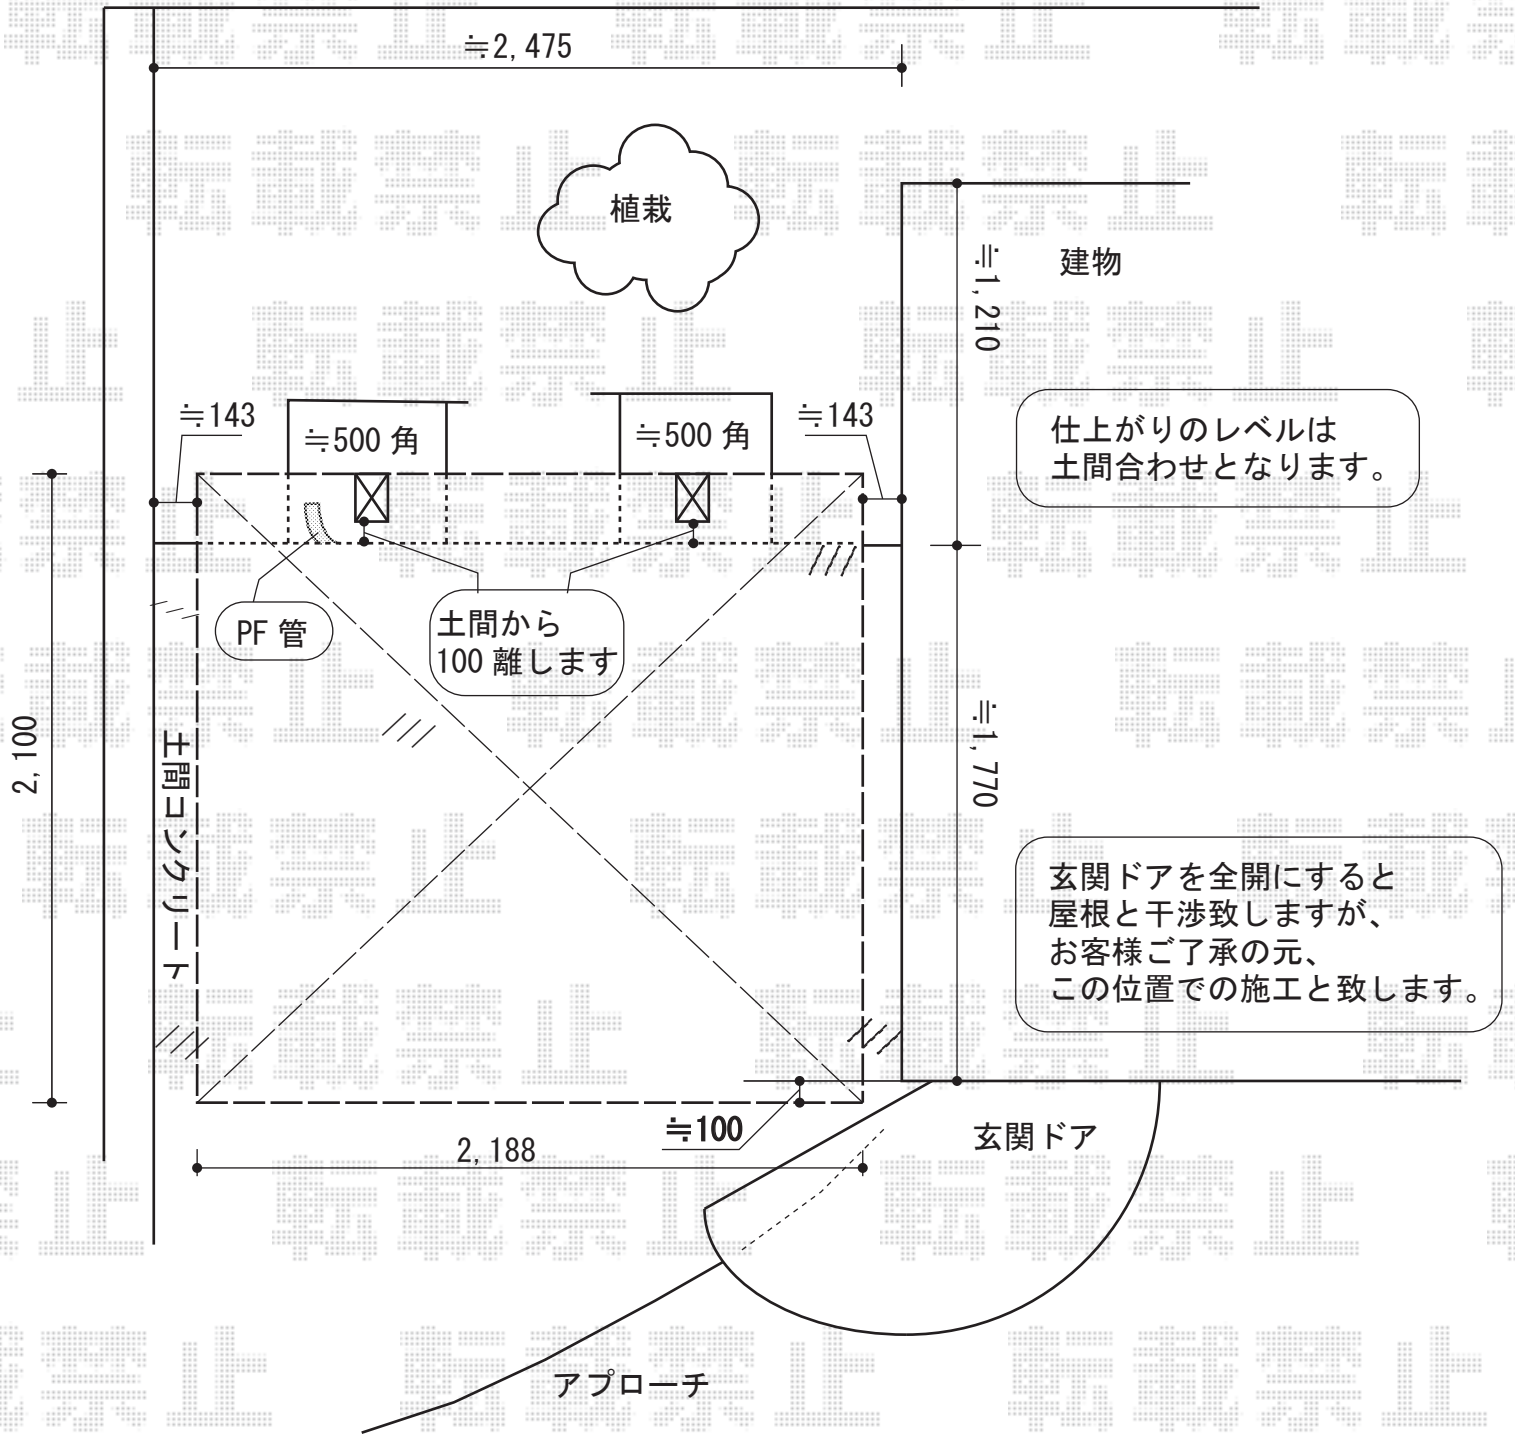

レイナポート ミニ 積雪～20cm対応

YKK AP レイナポート ミニ 積雪～20cm対応
 幅=2,100mm
 奥行=2,188mm
 色：プラチナステン
 屋根材：ポリカーボネート（トーマイマット/すりガラス調）
 柱仕様：標準柱仕様（有効高 約1,814mm）

現場状況や作図制限により概略図の内容と多少の違いが生じることがございます。
 施工時は、現場優先とさせて頂きたく思いますので、お立会い頂き、
 最終のご指示のほど、何卒、宜しくお願い致します。