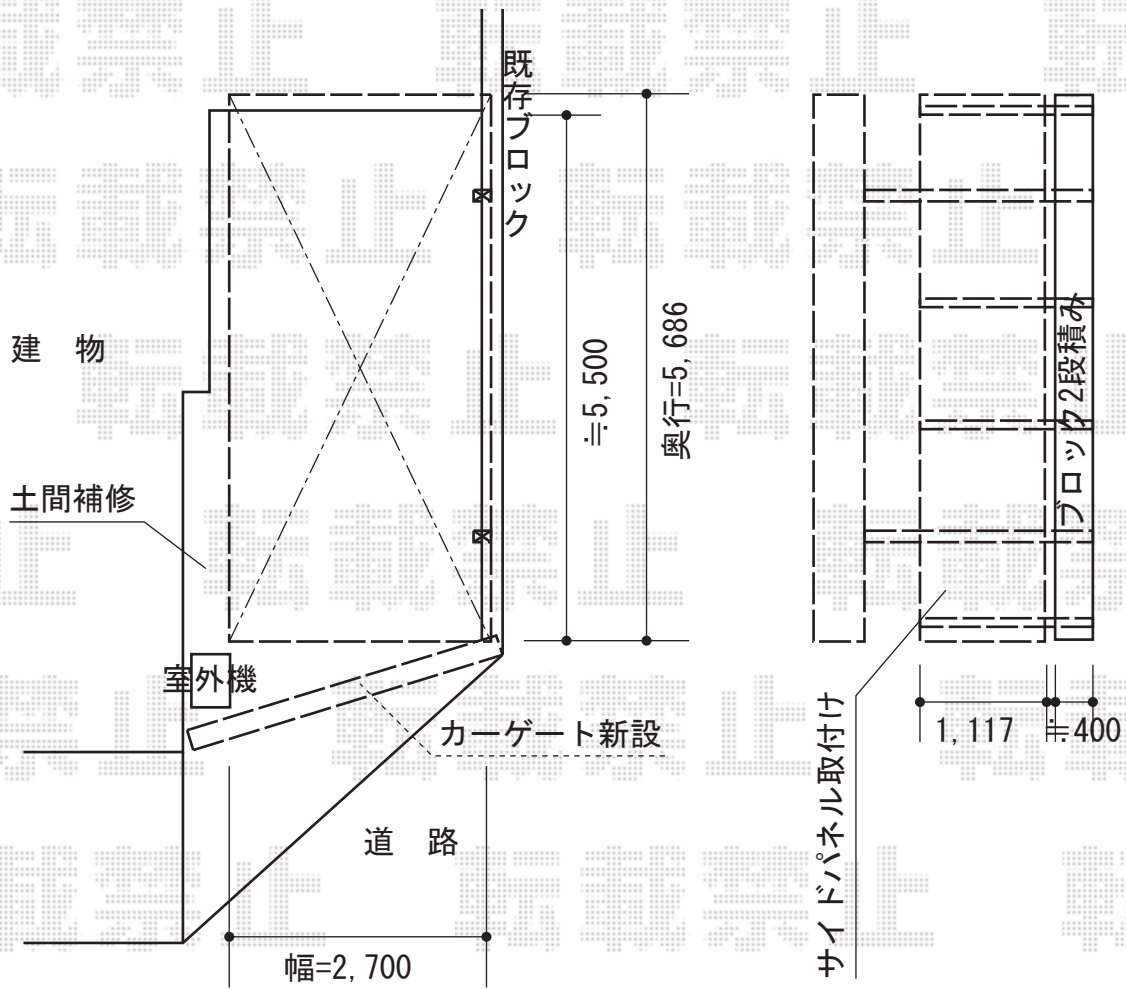

# カーポート・カーゲート

既存車庫撤去後  
新規カーポート設置

新日軽 ニューエクスXA型 片開き キャスター式 31SA  
 開口幅=2,952mm  
 全幅=3,112mm  
 たたみ幅=430mm  
 高さ=1,250mm  
 色：シャイングレー

トステム テールポートシグマIII 積雪~30cm対応  
 幅=2,700mm  
 奥行=5,686mm  
 色：シャイングレー  
 屋根材：熱線吸収ポリカーボネート（ライトブルーマット調）  
 柱仕様：ロング柱23仕様（有効高 約2,304mm）

トステム テールポートシグマIII サイドパネル  
 奥行サイズ：57タイプ用  
 高さ：H1000×1段  
 色：シャイングレー  
 パネル材：熱線吸収ポリカーボネート（ライトブルーマット調）  
 柱仕様：間柱4本/ロング柱23仕様  
 オプション：着脱式サポート柱（ロング柱23用）×2本

現場状況や作図制限により概略図の内容と多少の違いが生じることがございます。  
 施工時は、現場優先とさせて頂きたく思いますので、お立会い頂き、  
 最終のご指示のほど、何卒、宜しくお願い致します。