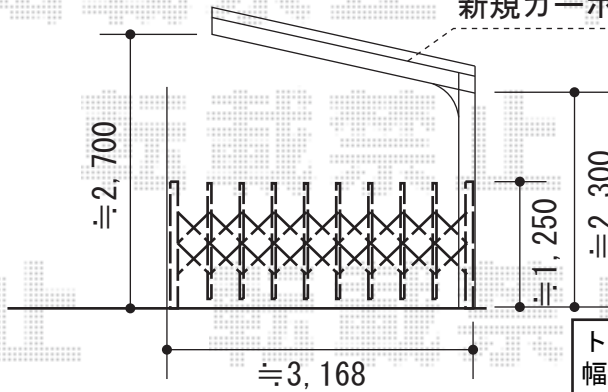

# カーポート・カーゲート

既存車庫撤去後  
新規カーポート設置

新日軽 ニューエクスXA型 片開き キャスター式 31SA  
 開口幅=2,952mm  
 全幅=3,112mm  
 たたみ幅=430mm  
 高さ=1,250mm  
 色：シャイングレー

トステム テールポートシグマIII 積雪~30cm対応  
 幅=2,700mm  
 奥行=5,686mm  
 色：シャイングレー  
 屋根材：熱線吸収ポリカーボネート（ライトブルーマット調）  
 柱仕様：ロング柱23仕様（有効高 約2,304mm）

トステム テールポートシグマIII サイドパネル  
 奥行サイズ：57タイプ用  
 高さ：H1000×1段  
 色：シャイングレー  
 パネル材：熱線吸収ポリカーボネート（ライトブルーマット調）  
 柱仕様：間柱4本/ロング柱23仕様  
 オプション：着脱式サポート柱（ロング柱23用）×2本

現場状況や作図制限により概略図の内容と多少の違いが生じることがございます。  
 施工時は、現場優先とさせて頂きたく思いますので、お立会い頂き、  
 最終のご指示のほど、何卒、宜しくお願い致します。