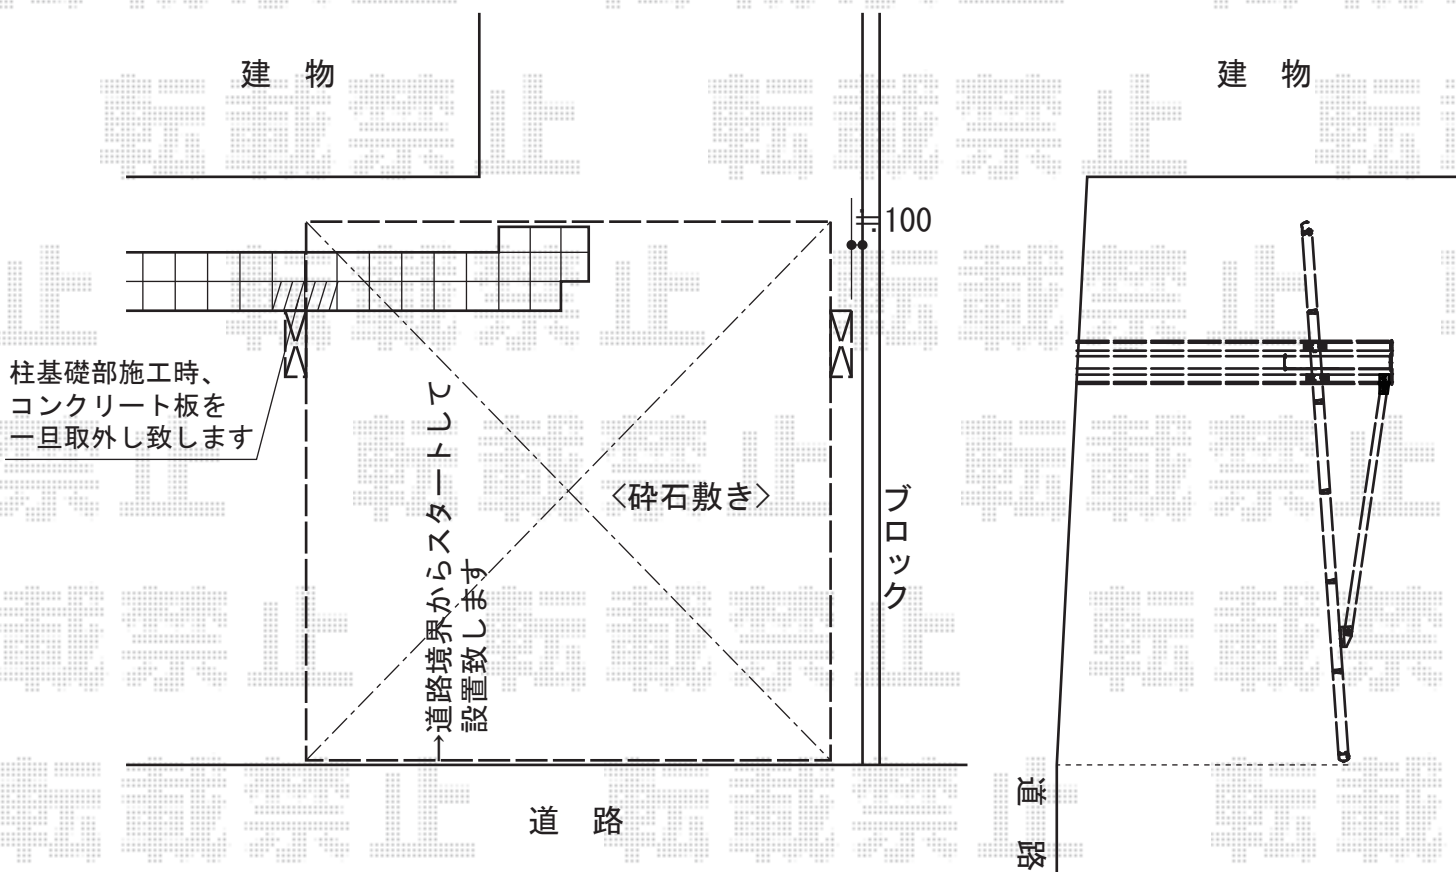

4Gワイド 積雪～20cm対応

三協立山アルミ 4Gワイド 積雪～20cm対応  
 幅=4,799mm  
 奥行=5,003mm  
 色：サンシルバー  
 屋根材：ポリカーボネート（かすみ/すりガラス調）  
 柱仕様：H23（有効高 約2,350mm）

現場状況や作図制限により概略図の内容と多少の違いが生じることがございます。  
 施工時は、現場優先とさせて頂きたく思いますので、お立会い頂き、  
 最終のご指示のほど、何卒、宜しくお願い致します。