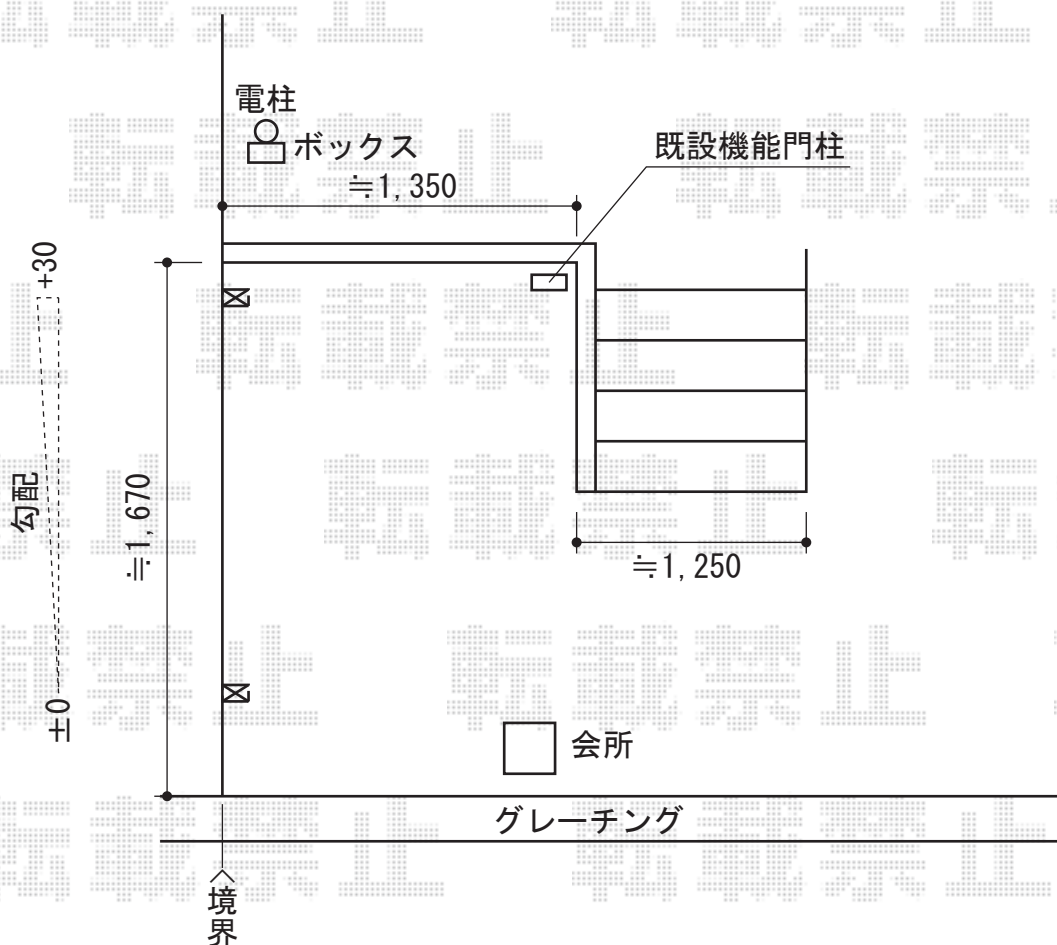

レイナポート ミニ 積雪~20cm対応

YKK AP レイナポート ミニ 積雪~20cm対応  
幅=2,100mm  
奥行=2,188mm  
色：プラチナステン  
屋根材：ポリカーボネート（アースブルー）  
柱仕様：標準柱仕様（有効高 約1,814mm）

現場状況や作図制限により概略図の内容と多少の違いが生じることがございます。  
施工時は、現場優先とさせて頂きたく思いますので、お立会い頂き、  
最終のご指示のほど、何卒、宜しくお願い致します。