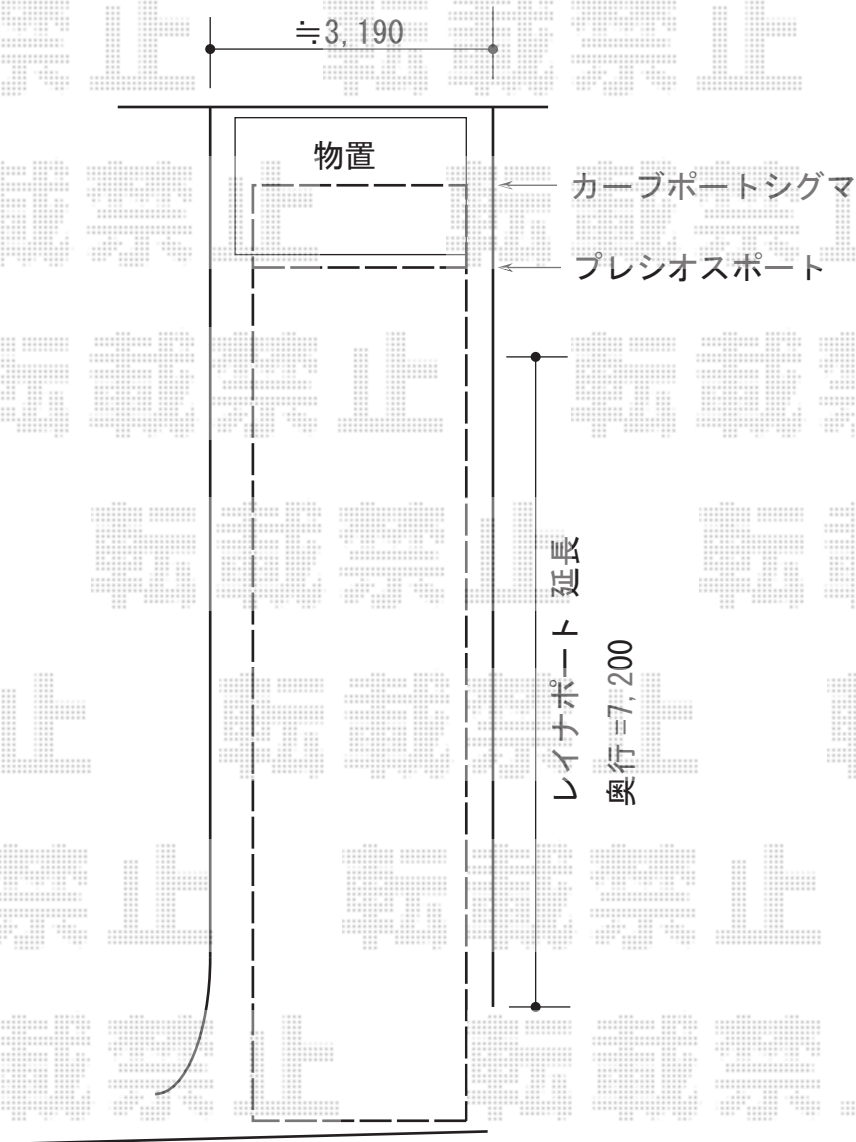

レイナポート 縦連棟 積雪～20cm対応

YKK AP レイナポート 縦連棟 積雪～20cm対応
幅=2,700mm
奥行=10,064mm
色：プラチナステン
屋根材：ポリカーボネート（トーマイマット/すりガラス調）
柱仕様：ハイルーフ柱仕様（有効高 約2,355mm）

現場状況や作図制限により概略図の内容と多少の違いが生じることがございます。
施工時は、現場優先とさせて頂きたく思いますので、お立会い頂き、
最終のご指示のほど、何卒、宜しくお願い致します。