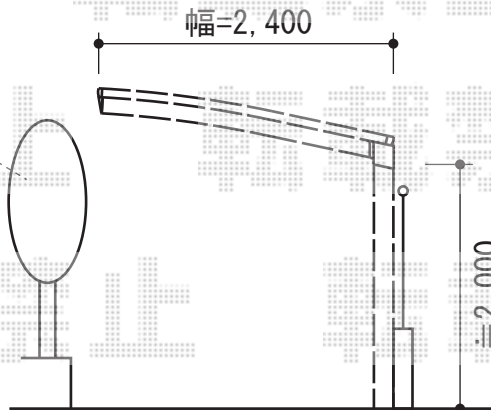

レイナポート 積雪～20cm対応

施工日までに、
植木の枝カットを
お願い致します

YKK AP レイナポート 積雪～20cm対応

幅=2,400mm

奥行=5,052mm

色：プラチナステン

屋根材：熱線遮断ポリカーボネート（アースブルーマット調）

柱仕様：標準柱仕様（有効高 約2,000mm）