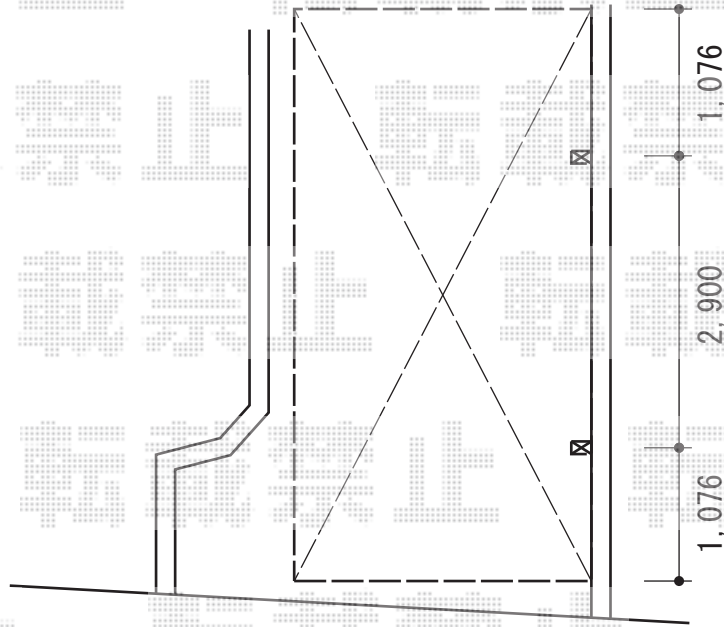

レイナポート 積雪～20cm対応

施工日までに、
植木の枝カットを
お願い致します

YKK AP レイナポート 積雪～20cm対応

幅=2,400mm

奥行=5,052mm

色：プラチナステン

屋根材：熱線遮断ポリカーボネート（アースブルーマット調）

柱仕様：標準柱仕様（有効高 約2,000mm）

現場状況や作図制限により概略図の内容と多少の違いが生じることがございます。
施工時は、現場優先とさせて頂きたく思いますので、お立会い頂き、
最終のご指示のほど、何卒、宜しくお願い致します。

EX-SHOP
HTTP://WWW.EX-SHOP.NET

担当：岡本

全ての著作権は、エクスショップに帰属します。当社とのお取引目的外の使用・複製・転載禁止となっております。