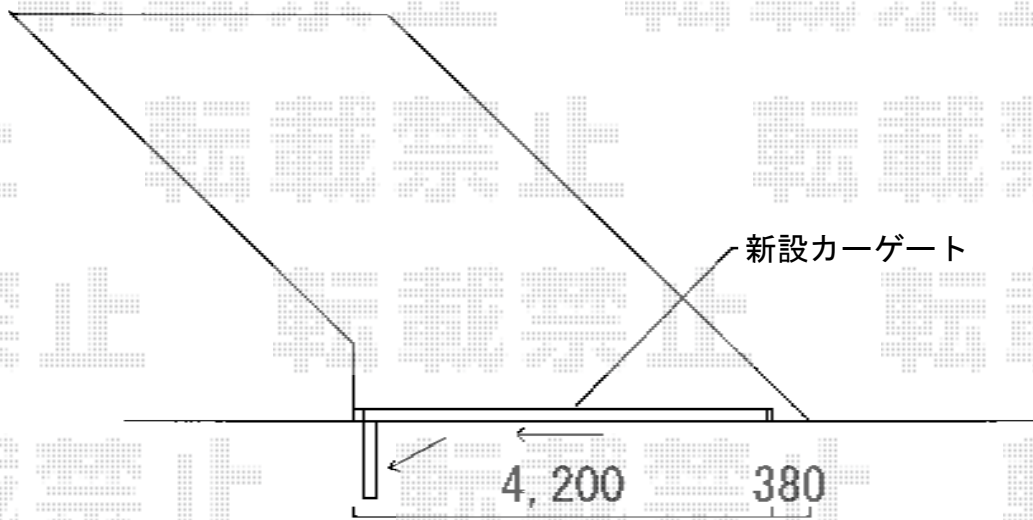

## エアリーナB型 先頭キャスタータイプ 片開き 45S

### 道路側

三協立山アルミ エアリーナB型 先頭キャスタータイプ 片開き 45S  
開口幅=4,354mm  
全幅=4,504mm  
たたみ幅=845mm  
高さ=1,200mm  
色：ダークブロンズ  
キャスター数：無し(先頭のみ)  
落棒数：2

現場状況や作図制限により概略図の内容と多少の違いが生じることがございます。  
施工時は、現場優先とさせていただきますので、お立会い頂き、  
最終のご指示のほど、何卒、宜しくお願い致します。