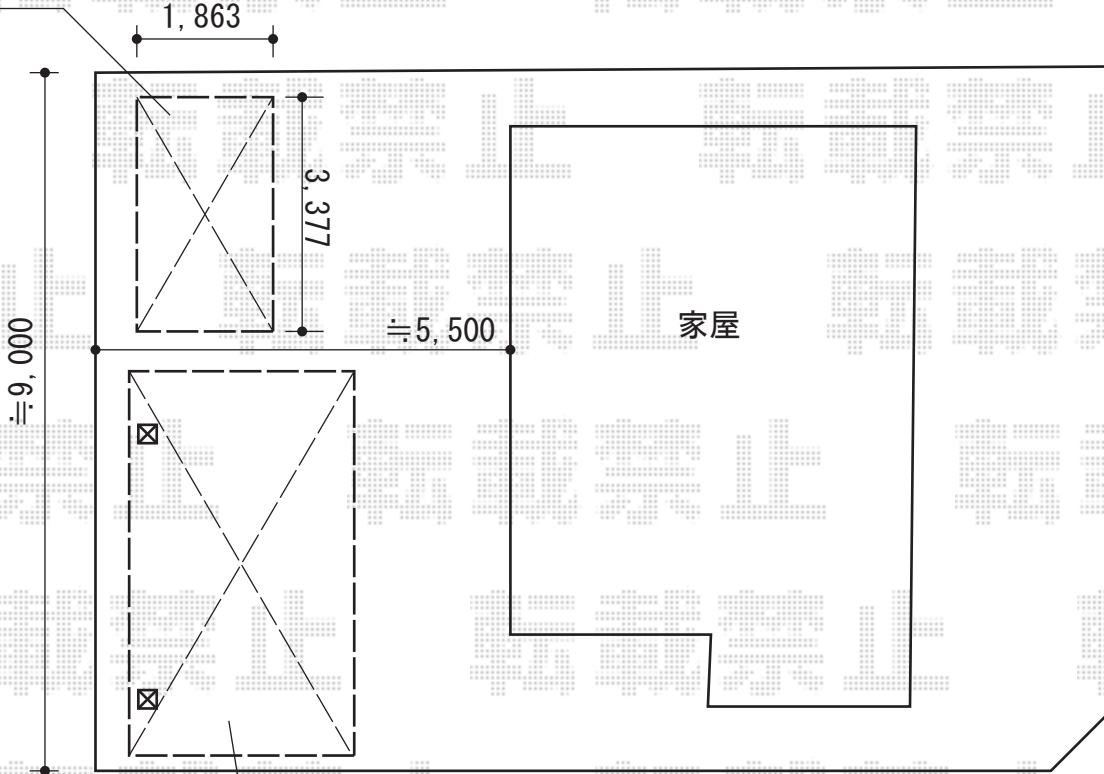

ヨド物置

エルモコンビ

YKK AP レイナキャップポート

現場状況や作図制限により概略図の内容と多少の違いが生じることがございます。
施工時は、現場優先とさせて頂きたく思いますので、お立会い頂き、
最終のご指示のほど、何卒、宜しくお願い致します。

EX-SHOP
HTTP://WWW.EX-SHOP.NET

担当：本田