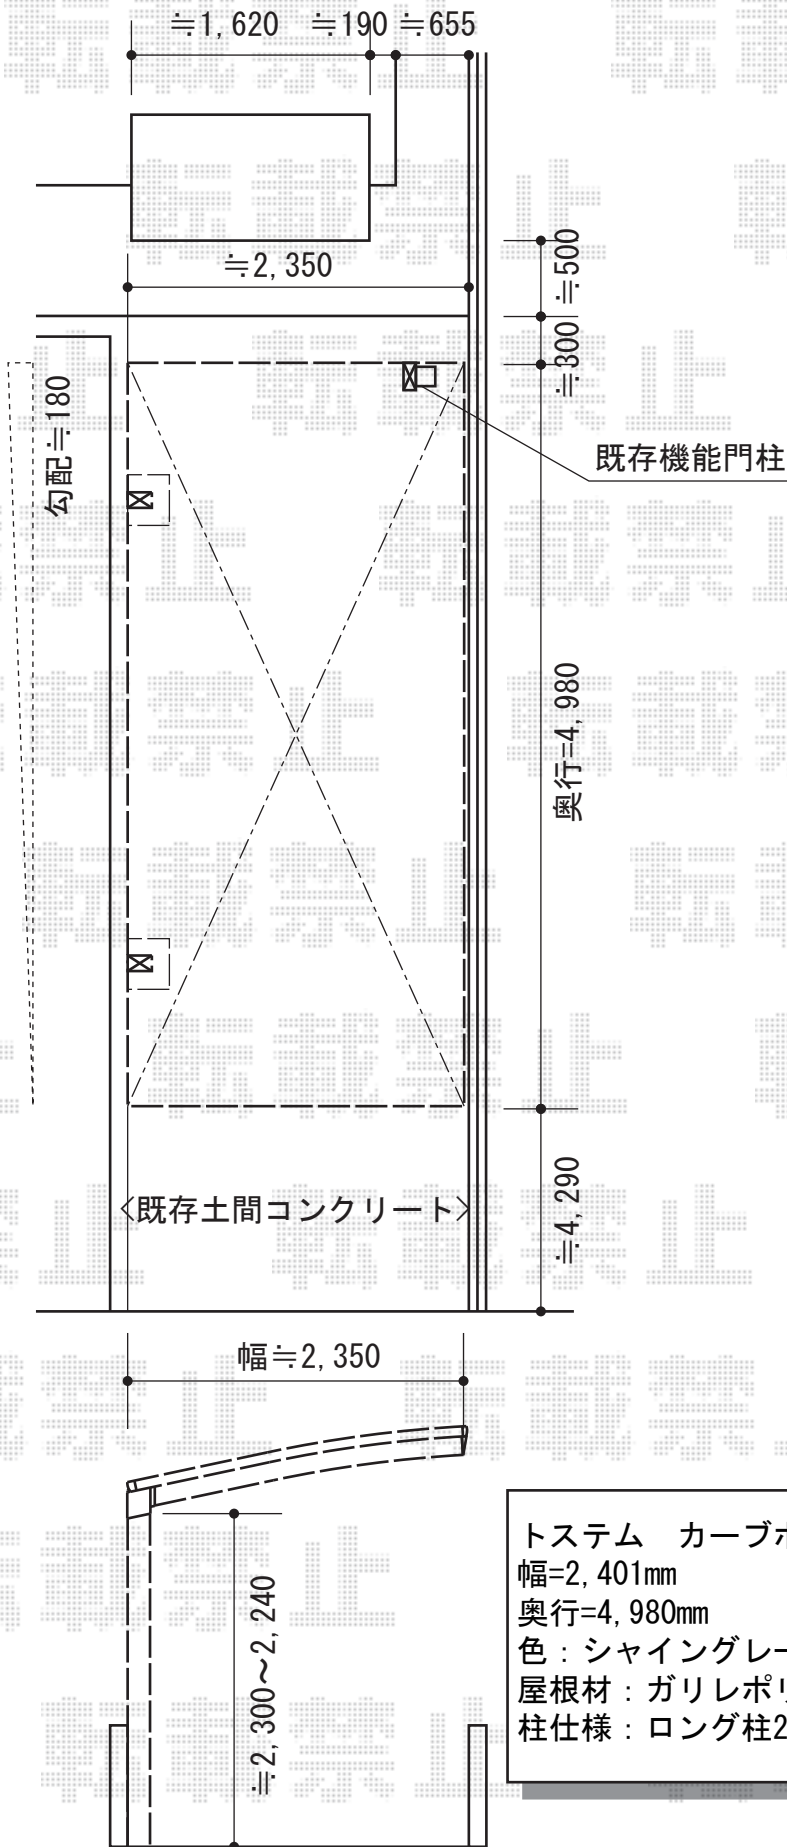

カーブポートシグマⅢ レギュラータイプ 積雪～30cm対応

トステム カーブポートシグマⅢ レギュラータイプ 積雪～30cm対応  
 幅=2,401mm  
 奥行=4,980mm  
 色：シャイングレー  
 屋根材：ガリレポリカ（クリアマット/すりガラス調）  
 柱仕様：ロング柱23仕様（有効高 約2,300mm）

現場状況や作図制限により概略図の内容と多少の違いが生じることがございます。  
 施工時は、現場優先とさせて頂きたく思いますので、お立会い頂き、  
 最終のご指示のほど、何卒、宜しくお願い致します。