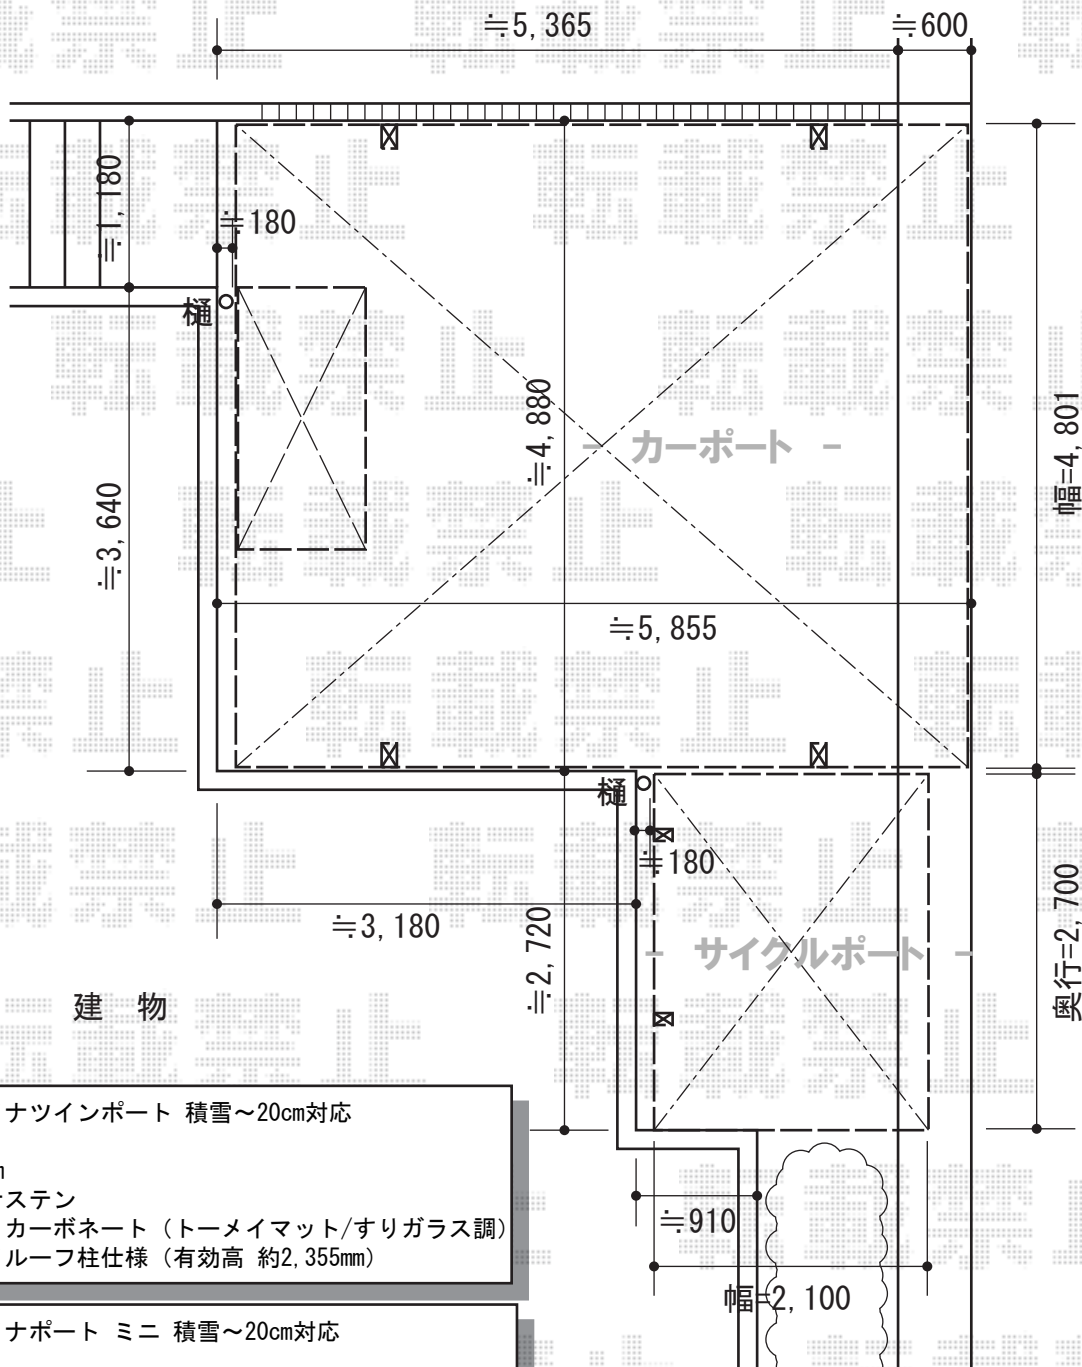

カーポート・サイクルポート

YKK AP レイナツインポート 積雪～20cm対応
 幅=4,801mm
 奥行=5,768mm
 色：プラチナステン
 屋根材：ポリカーボネート（トーマイマット/すりガラス調）
 柱仕様：ハイルーフ柱仕様（有効高 約2,355mm）

YKK AP レイナポート ミニ 積雪～20cm対応
 幅=2,100mm
 奥行=2,904mm
 色：プラチナステン
 屋根材：ポリカーボネート（トーマイマット/すりガラス調）
 柱仕様：標準柱仕様（有効高 約1,814mm）

現場状況や作図制限により概略図の内容と多少の違いが生じることがございます。
 施工時は、現場優先とさせて頂きたく思いますので、お立会い頂き、
 最終のご指示のほど、何卒、宜しくお願い致します。

EX-SHOP
 HTTP://WWW.EX-SHOP.NET

担当：岡本

全ての著作権は、エクスショップに帰属します。当社とのお取引目的外の使用・複製・転載禁止となっております。