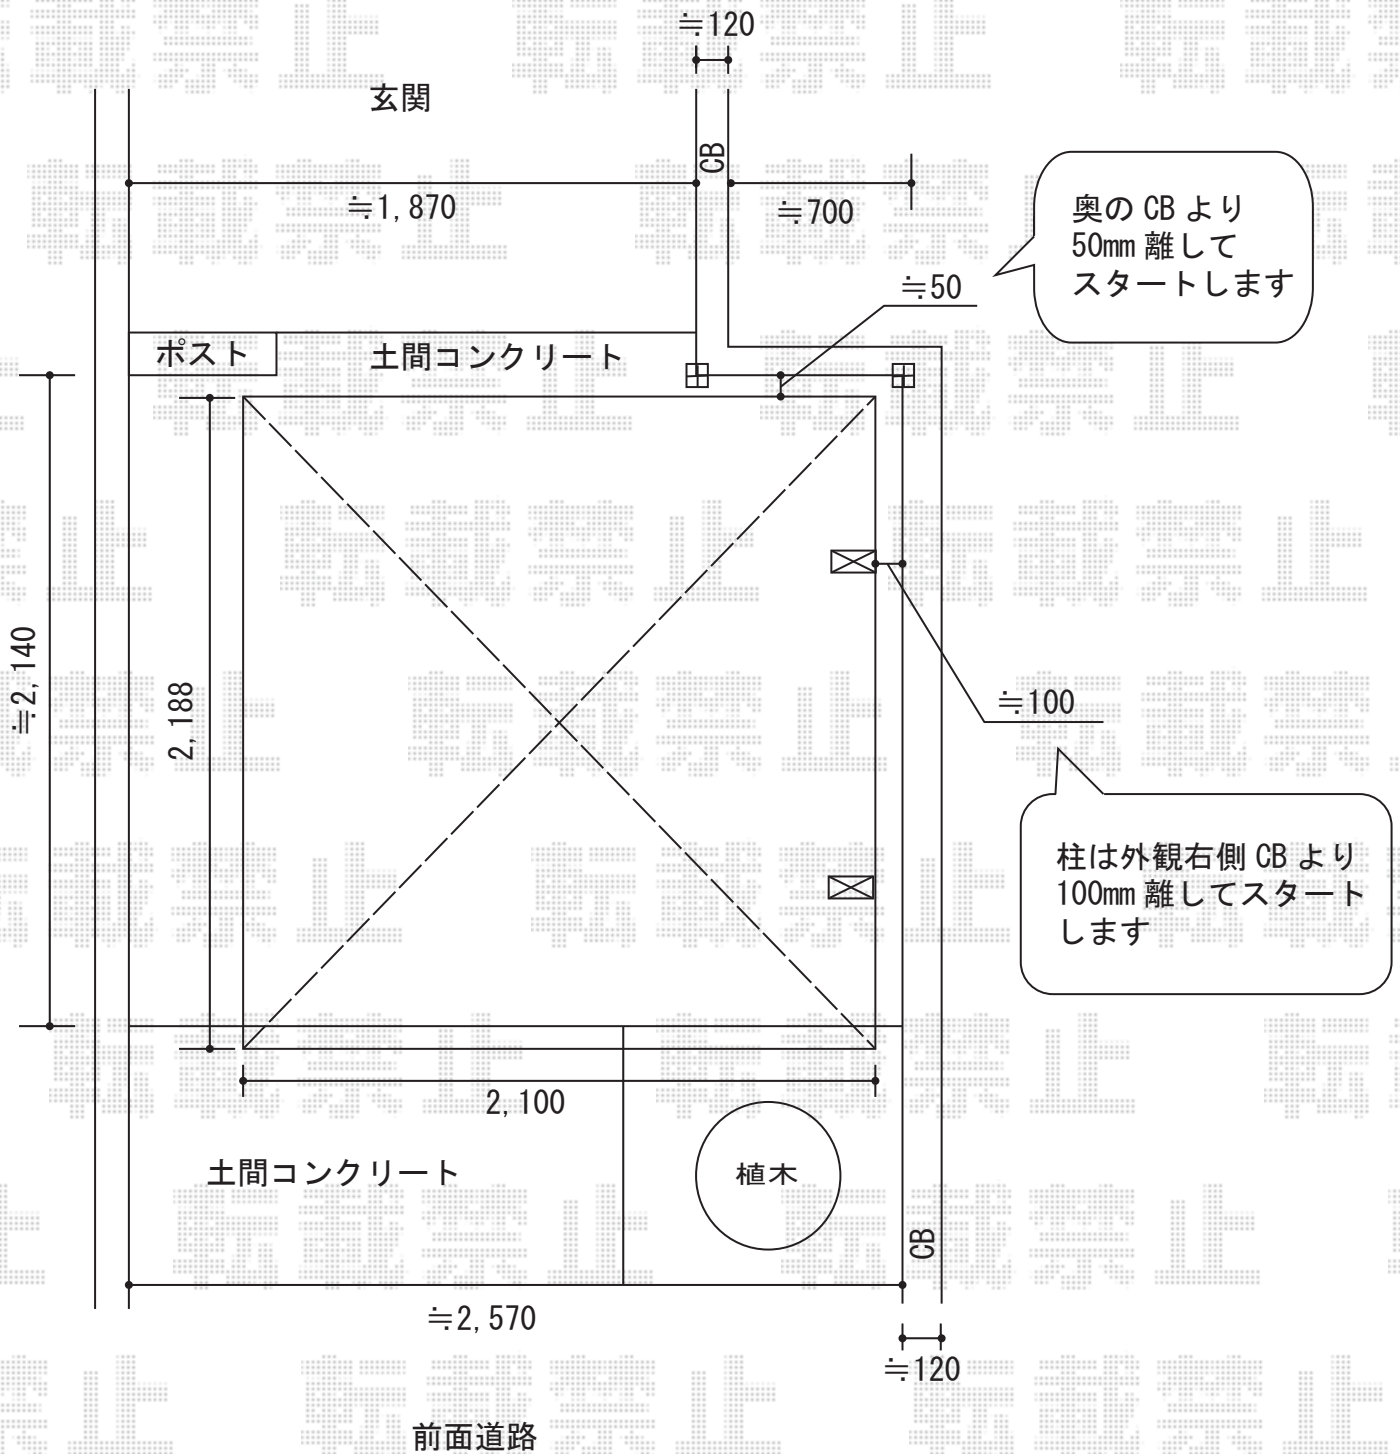

レイナポート ミニ 積雪~20cm対応

YKK AP レイナポート ミニ 積雪~20cm対応
 幅=2,100mm
 奥行=2,188mm
 色：ブラウン
 屋根材：ポリカーボネート（スモークブラウン）
 柱仕様：標準柱仕様（有効高 約1,814mm）

現場状況や作図制限により概略図の内容と多少の違いが生じることがございます。
 施工時は、現場優先とさせて頂きたく思いますので、お立会い頂き、
 最終のご指示のほど、何卒、宜しくお願い致します。