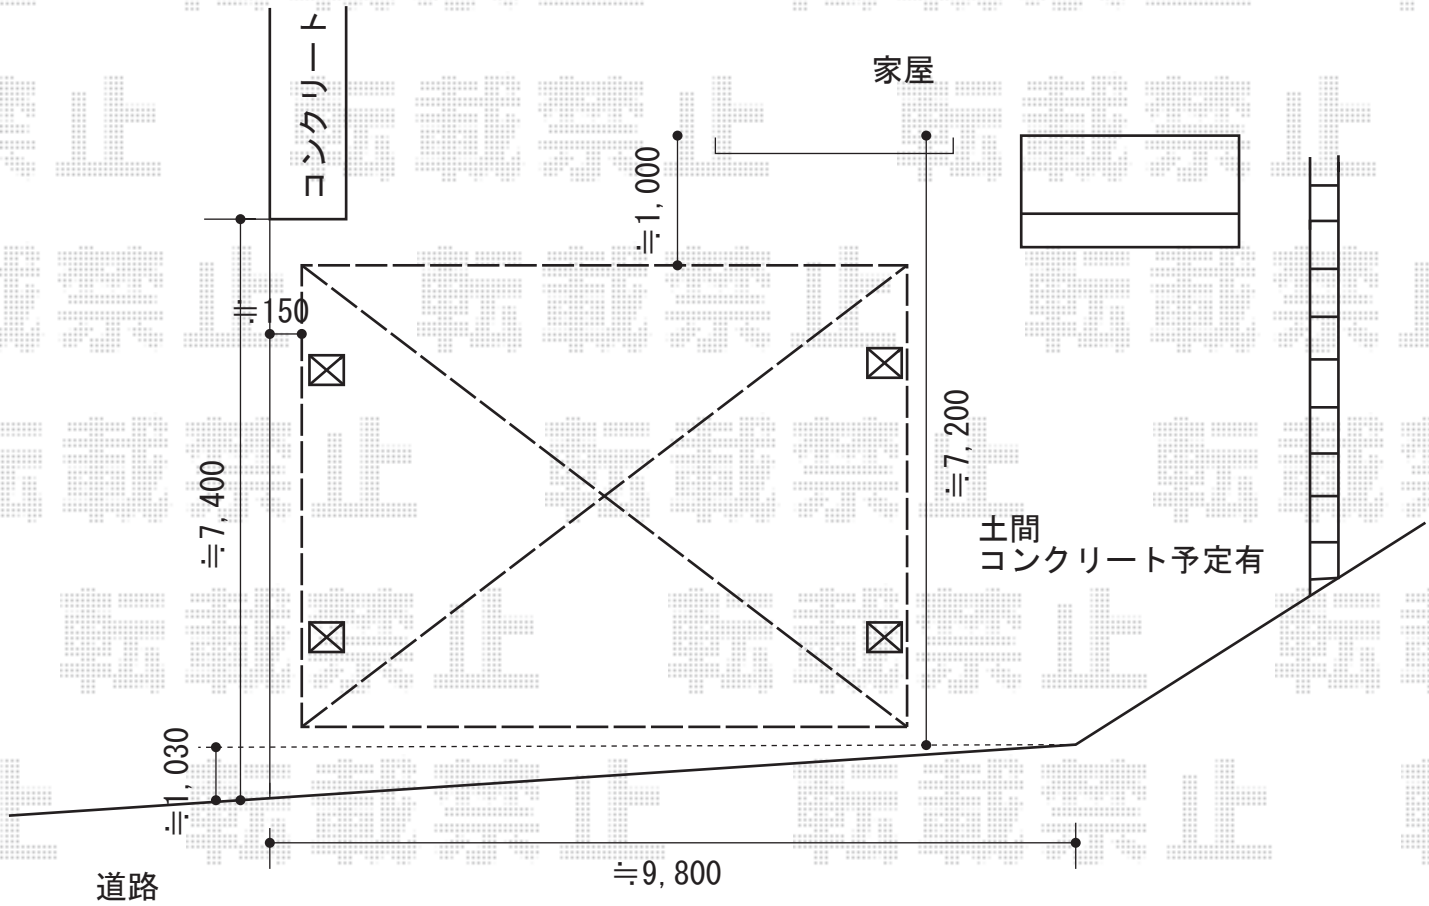

レイナトリプルポート 積雪~20cm対応

YKK AP レイナトリプルポート 積雪~20cm対応

幅=8,000mm

奥行=5,768mm

色：ブラウン

屋根材：熱線遮断ポリカーボネート（アースブルーマット調）

柱仕様：ハイルーフ柱仕様（有効高 約2,355mm）

現場状況や作図制限により概略図の内容と多少の違いが生じることがございます。
施工時は、現場優先とさせて頂きたく思いますので、お立会い頂き、
最終のご指示のほど、何卒、宜しくお願い致します。