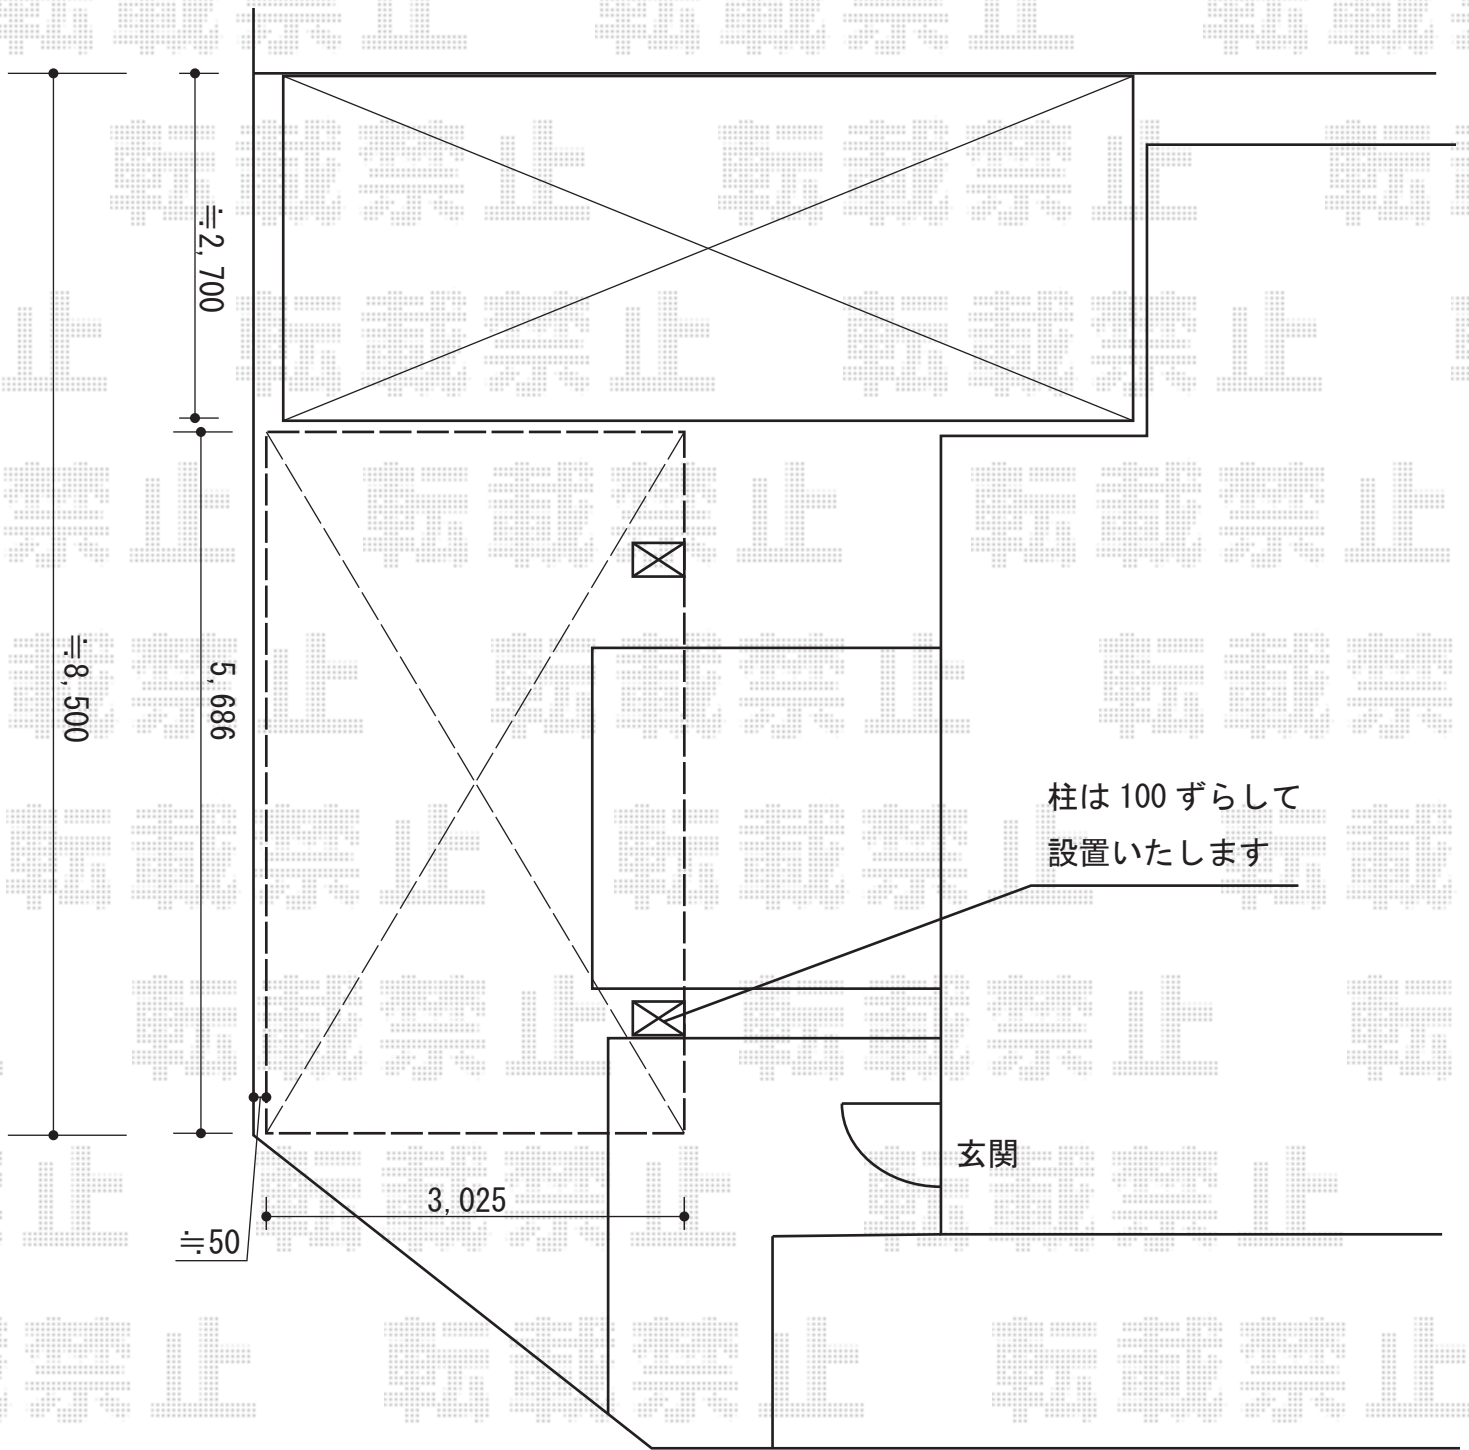

レガーナポートシグマIII 積雪～30cm対応

トステム レガーナポートシグマIII 積雪～30cm対応

幅=3,025mm 奥行=5,686mm

色：シャイングレー屋根材：熱線吸収アクアポリカーボネート（ライトブルー）

柱仕様：ロング柱23仕様（有効高 約2,300mm）

現場状況や作図制限により概略図の内容と多少の違いが生じることがございます。
施工時は、現場優先とさせて頂きたく思いますので、お立会い頂き、
最終のご指示のほど、何卒、宜しくお願い致します。