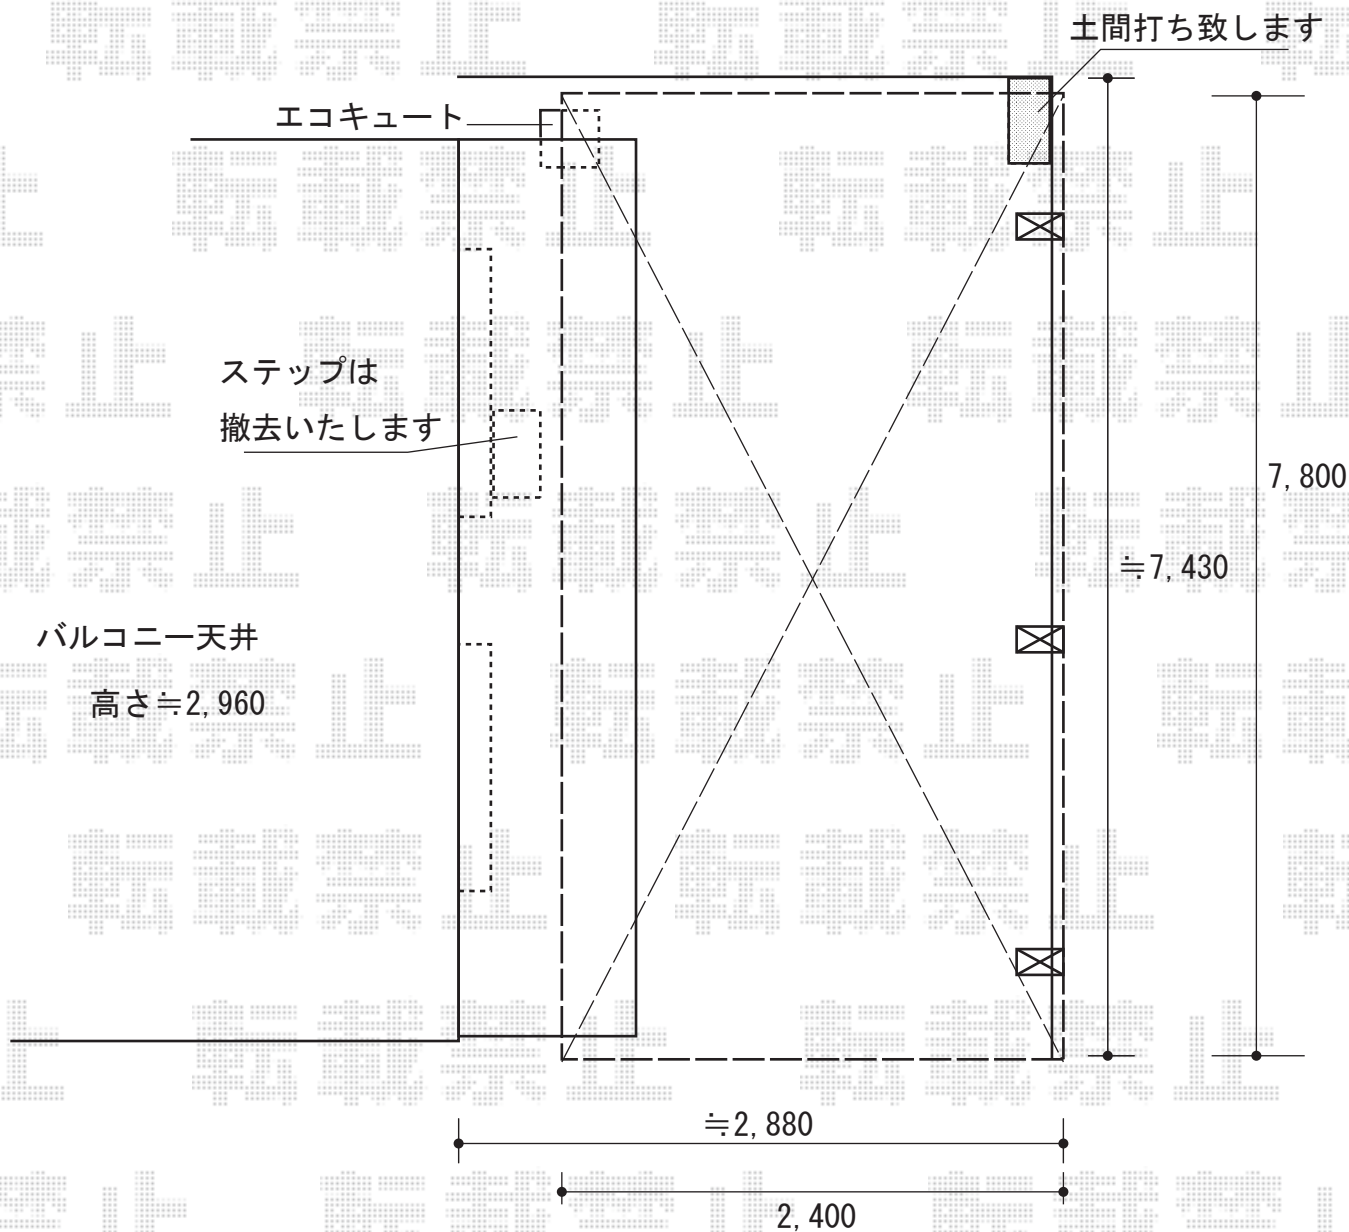

# レイナポート 延長 積雪～20cm対応

YKK AP レйнаポート 延長 積雪～20cm対応

幅=2,400mm

奥行=7,200mm

色：プラチナステン

屋根材：熱線遮断ポリカーボネート（アースブルーマット調）

柱仕様：ハイルーフ柱仕様（有効高 約 2,355mm）

オプション：柱カバー小 2枚入り（¥6,500）+ 柱カバー小 2枚入り（¥6,500）