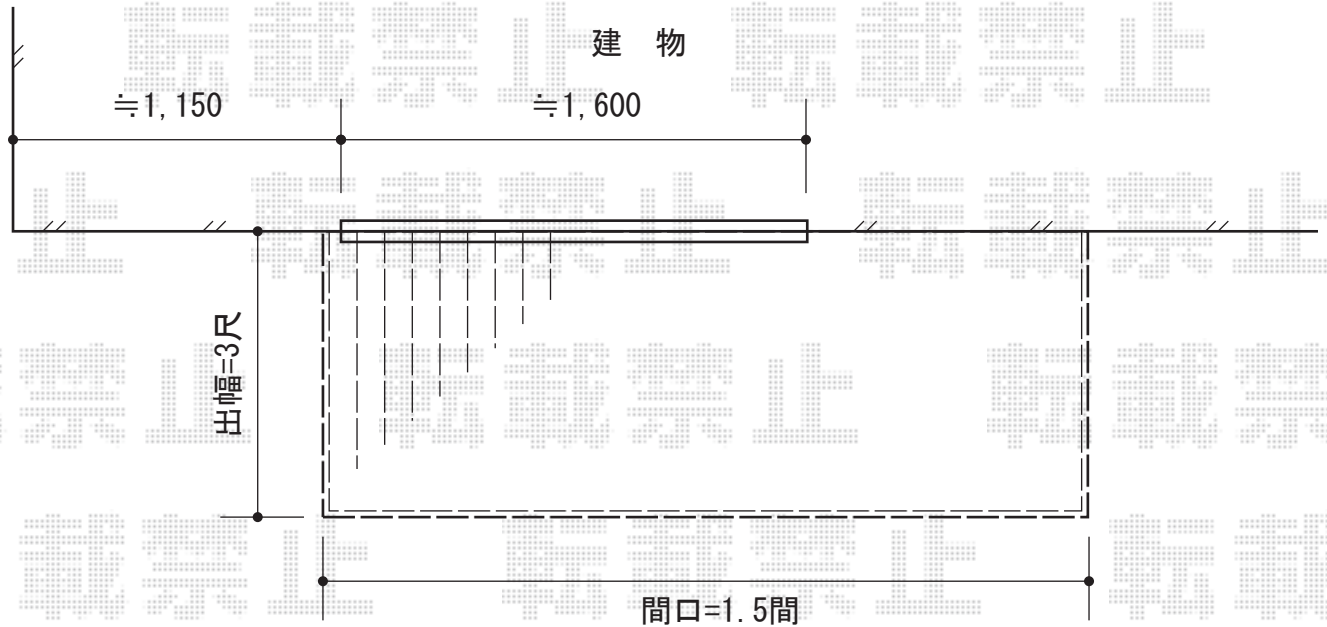

リウッドデッキ 200 単体

YKK AP リウッドデッキ 200 単体

間口=1.5間 (2,657mm)

出幅=3尺 (925mm)

色：床板/ナチュラルブラウン・束柱/カームブラック

床板：縦貼り

束柱：Hタイプ (600~700mm)

現場状況や作図制限により概略図の内容と多少の違いが生じることがございます。
施工時は、現場優先とさせて頂きたく思いますので、お立会い頂き、
最終のご指示のほど、何卒、宜しくお願い致します。