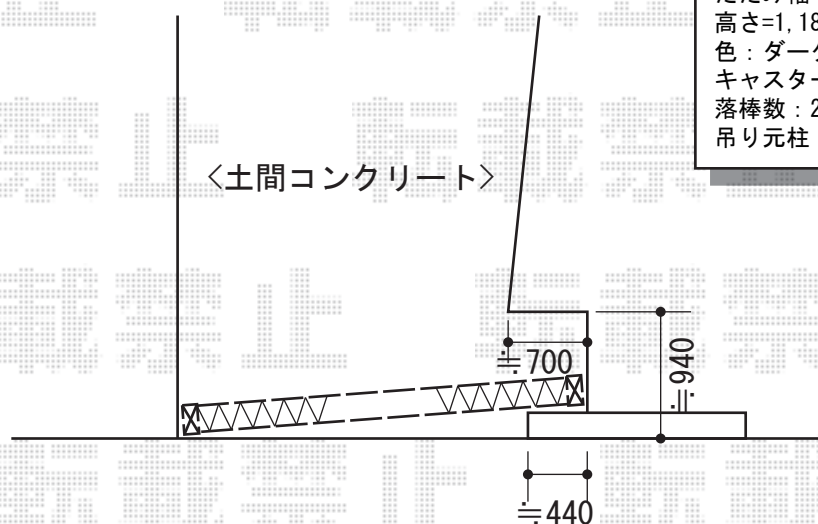

Value Select プレシオサポート 積雪~20cm対応
 幅=2,700mm
 奥行=5,052mm
 色：ノーブルステン
 屋根材：熱線遮断ポリカーボネート（スカイブルーマット調）
 柱仕様：ハイルーフ柱仕様（有効高 約2,250mm）

Value Select トリップゲート PA型 ノンレール 片開き
 開口幅=3,472mm
 全幅=3,572mm
 たたみ幅=371mm
 高さ=1,182mm
 色：ダークブロンズ
 キャスター数：2
 落棒数：2
 吊り元柱：外観右側

現場状況や作図制限により概略図の内容と多少の違いが生じることがございます。
 施工時は、現場優先とさせて頂きたく思いますので、お立会い頂き、
 最終のご指示のほど、何卒、宜しくお願い致します。

EX-SHOP
 HTTP://WWW.EX-SHOP.NET

担当：岡本