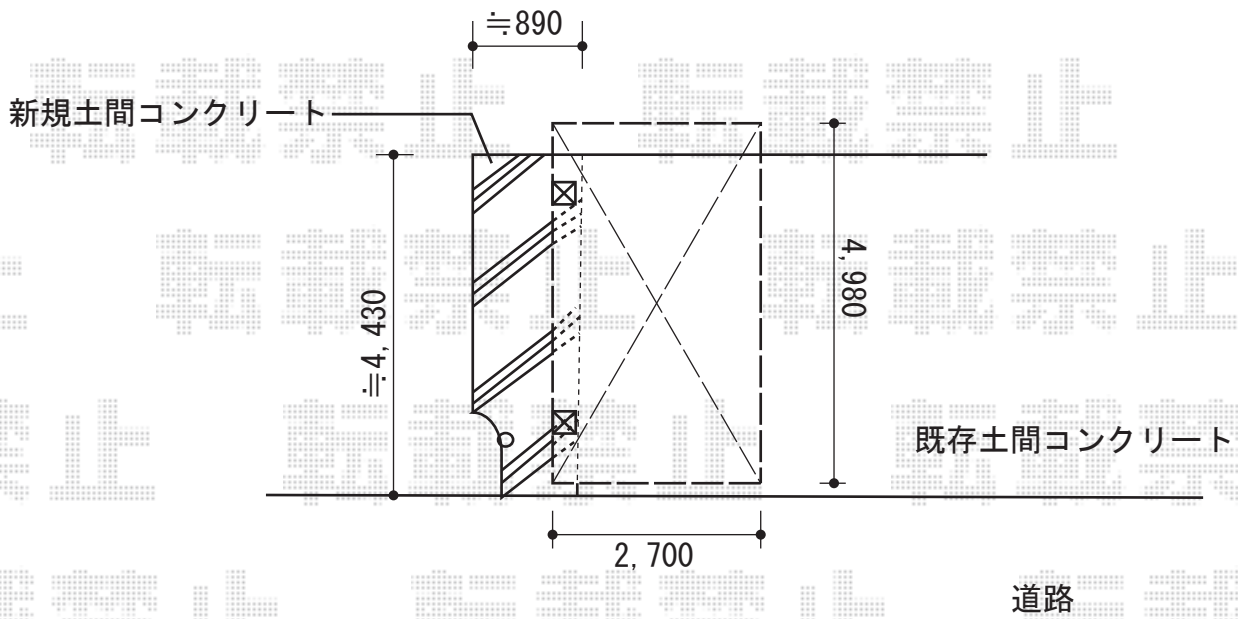

テールポートシグマIII 積雪～30cm対応

トステム テールポートシグマIII 積雪～30cm対応

幅=2,700mm

奥行=4,980mm

色：ブロンズ

屋根材：熱線吸収ポリカーボネート（ライトブルーマット調）

柱仕様：標準柱仕様（有効高 約1,800mm）

現場状況や作図制限により概略図の内容と多少の違いが生じることがございます。
施工時は、現場優先とさせて頂きたく思いますので、お立会い頂き、
最終のご指示のほど、何卒、宜しくお願い致します。