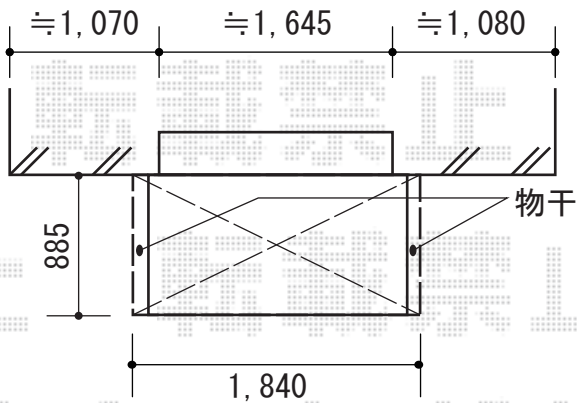

# ライザーテラスII R型 ルーフタイプ 単体 積雪~20cm対応

センター振分け

垂木掛を上端に設置してもよいか  
取付の際に再確認をお願い致します

吊下げロング物干2本入り(1セット)の  
設置位置を施工時にご指示をお願いいたします

トステム ライザーテラスII R型 ルーフタイプ 単体 積雪~20cm対応  
間口=メーター2000 (柱芯々2,020mm 屋根幅2,020mm)  
出幅=3尺 (885mm)  
色: シャイングレー  
屋根材: ポリカーボネート (クリアマット・すりガラス調)  
柱仕様: ルーフタイプ (柱無し)

現場状況や作図制限により概略図の内容と多少の違いが生じることがございます。  
施工時は、現場優先とさせて頂きたく思いますので、お立会い頂き、  
最終のご指示のほど、何卒、宜しくお願い致します。

EX-SHOP  
HTTP://WWW.EX-SHOP.NET

担当: 小林