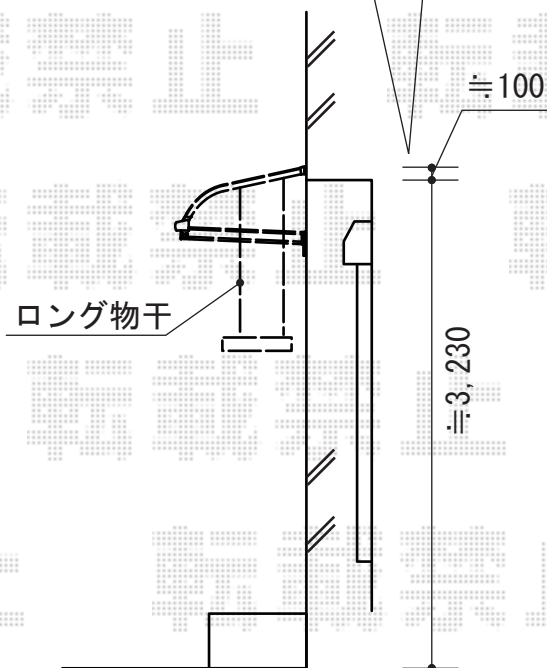

# ライザーテラスII R型 ルーフタイプ 単体 積雪~20cm対応

センター振分け

垂木掛を上端に設置してもよいか  
取付の際に再確認をお願い致します

吊下げロング物干2本入り(1セット)の  
設置位置を施工時にご指示をお願いいたします

トステム ライザーテラスII R型 ルーフタイプ 単体 積雪~20cm対応  
間口=メーター2000 (柱芯々2,020mm 屋根幅2,020mm)  
出幅=3尺 (885mm)  
色: シャイングレー  
屋根材: ポリカーボネート (クリアマット・すりガラス調)  
柱仕様: ルーフタイプ (柱無し)

現場状況や作図制限により概略図の内容と多少の違いが生じることがございます。  
施工時は、現場優先とさせて頂きたく思いますので、お立会い頂き、  
最終のご指示のほど、何卒、宜しくお願い致します。

EX-SHOP  
HTTP://WWW.EX-SHOP.NET

担当: 小林