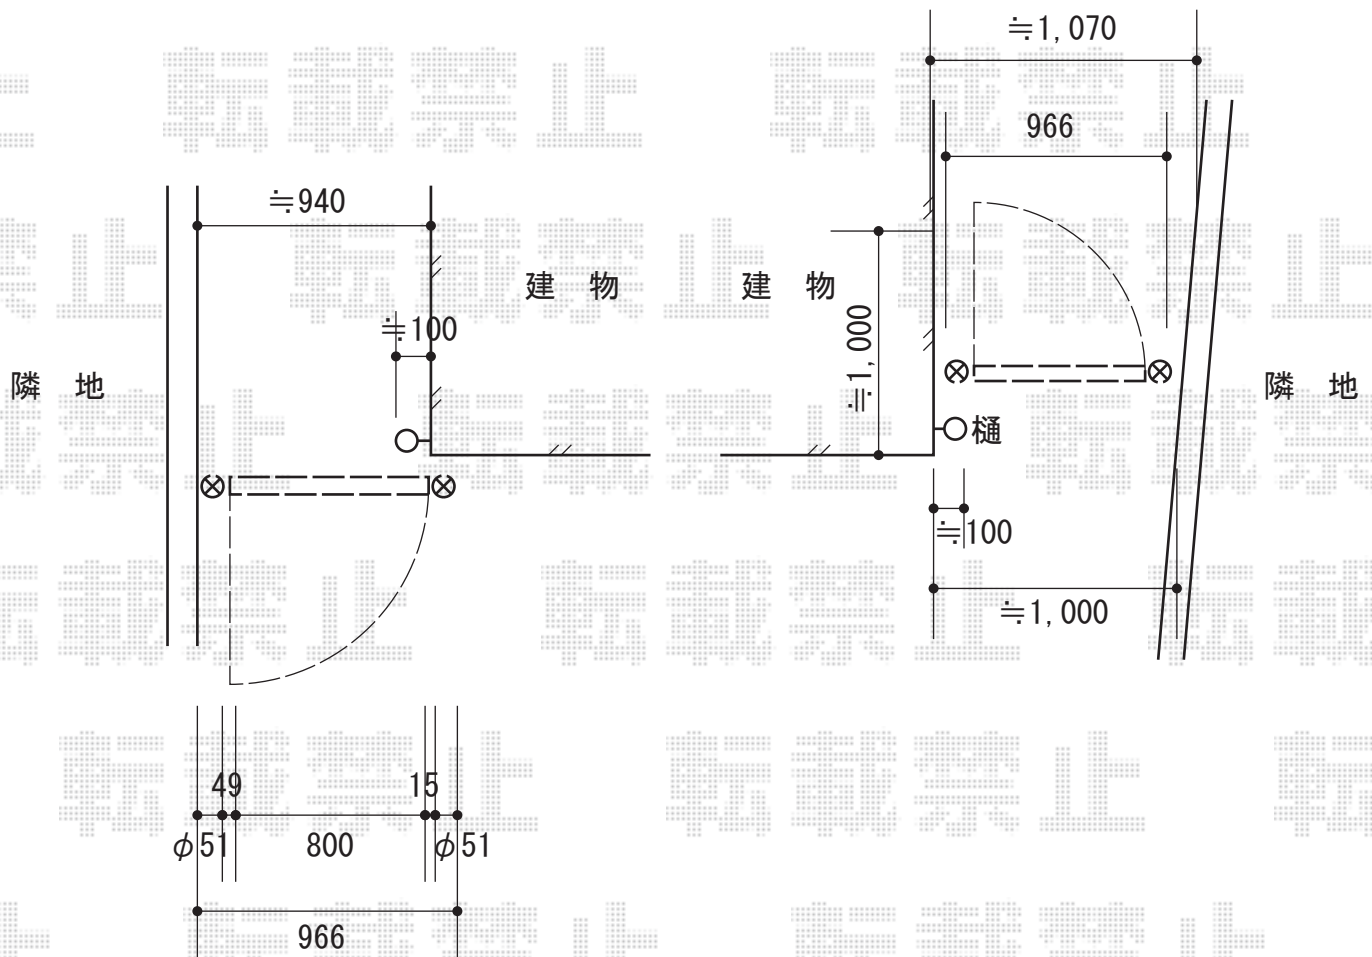

- 外観左 -

- 外観右 -

TOEX ユーフォス門扉 3型 片開き 75角門柱使用
 扉1枚 (W×H) = (800mm×1,021mm)
 色：フロスティホワイト
 錠：鋳物アームA錠
 開き：内開き

現場状況や作図制限により概略図の内容と多少の違いが生じることがございます。
 施工時は、現場優先とさせて頂きたく思いますので、お立会い頂き、
 最終のご指示のほど、何卒、宜しくお願い致します。

EX-SHOP
 HTTP://WWW.EX-SHOP.NET