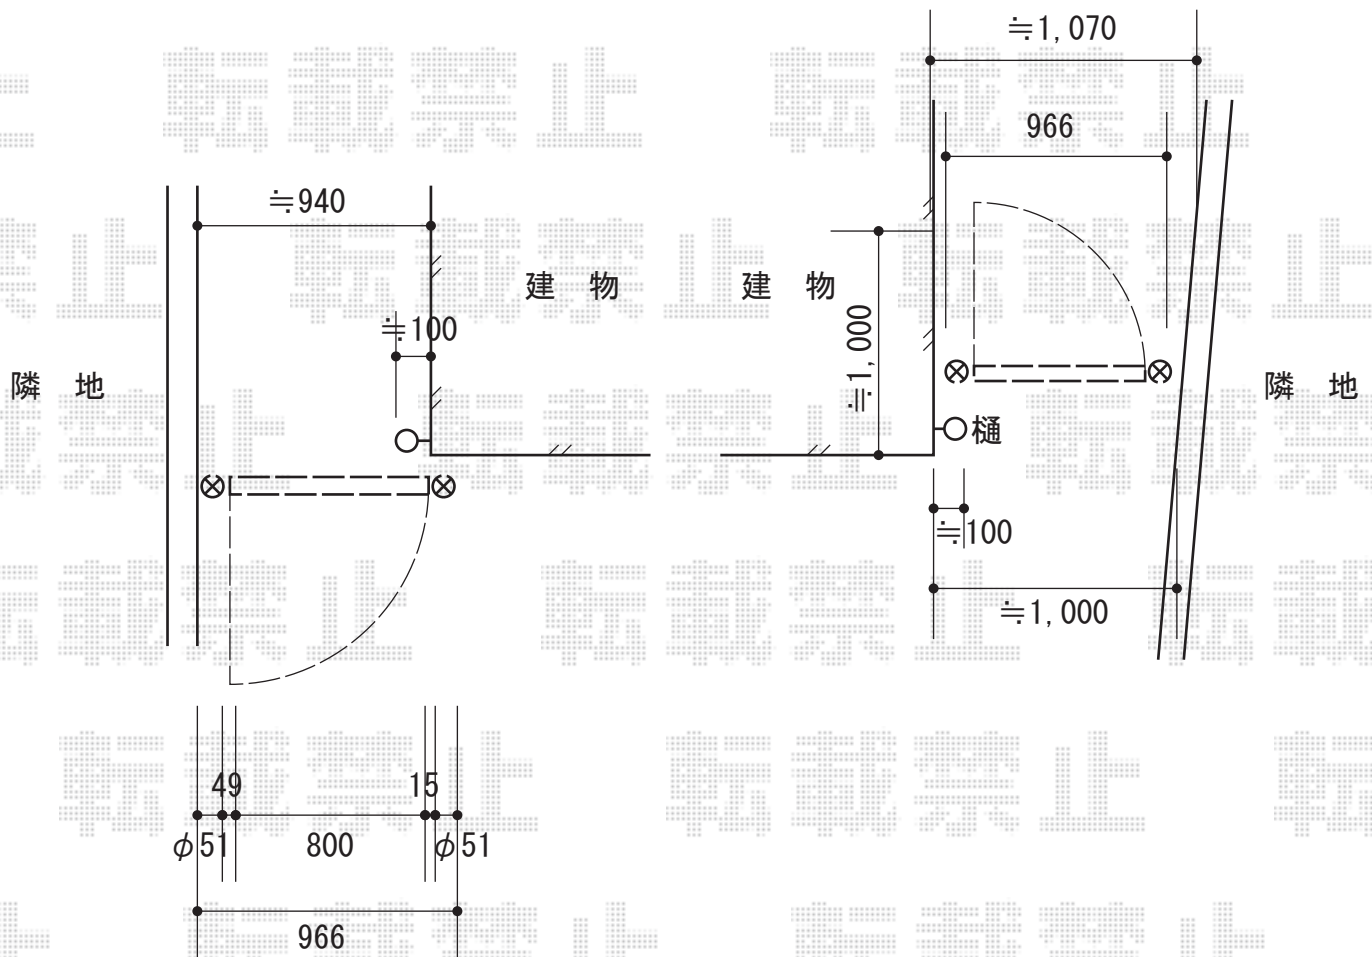

- 外観左 -

- 外観右 -

TOEX ユーフォス門扉 3型 片開き 75角門柱使用
 扉1枚 (W×H) = (800mm×1,021mm)
 色 : フロスティホワイト
 錠 : 鋳物アームA錠
 開き : 内開き

現場状況や作図制限により概略図の内容と多少の違いが生じることがございます。
 施工時は、現場優先とさせて頂きたく思いますので、お立会い頂き、
 最終のご指示のほど、何卒、宜しくお願い致します。