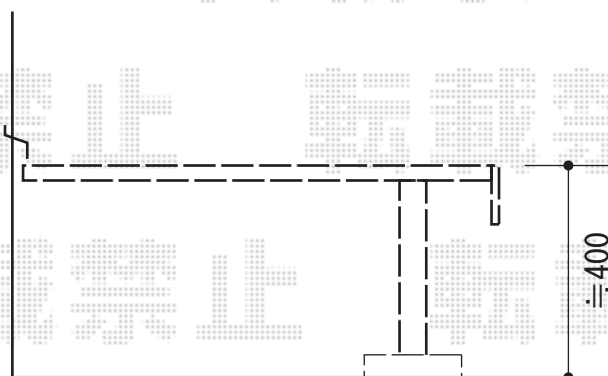

リウッドデッキ 200 単体

YKK AP リウッドデッキ 200 単体
間口=約4,500mm
出幅=10尺 (3,020mm)
色：床板 ウォームグレイ/束柱 プラチナステン
床板：横貼り (千鳥貼り)
束柱：Tタイプ (400~500mm)

現場状況や作図制限により概略図の内容と多少の違いが生じることがございます。
施工時は、現場優先とさせて頂きたく思いますので、お立会い頂き、
最終のご指示のほど、何卒、宜しくお願い致します。