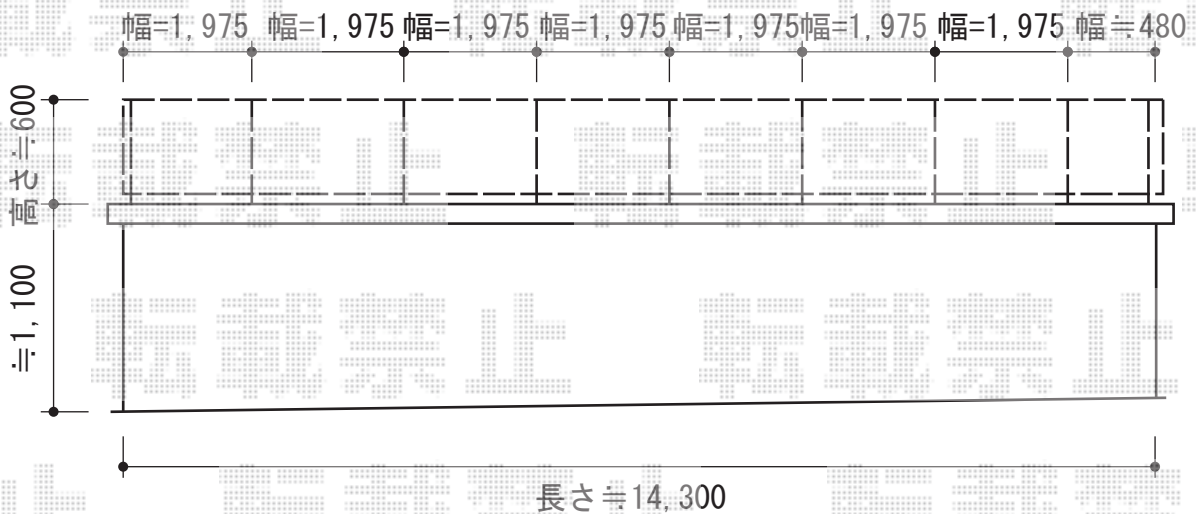

プリオR6型フェンス

建物

道路

TOEX プリオR6型フェンス
本体1枚 (W×H) = (1,975×600mm) × 8枚
色：マイルドブラック
部品セット：9セット
端部キャップ：1セット
端部カバー：T-6 × 1本
柱仕様：T-6 × 9本

現場状況や作図制限により概略図の内容と多少の違いが生じることがございます。
施工時は、現場優先とさせて頂きたく思いますので、お立会い頂き、
最終のご指示のほど、何卒、宜しくお願い致します。