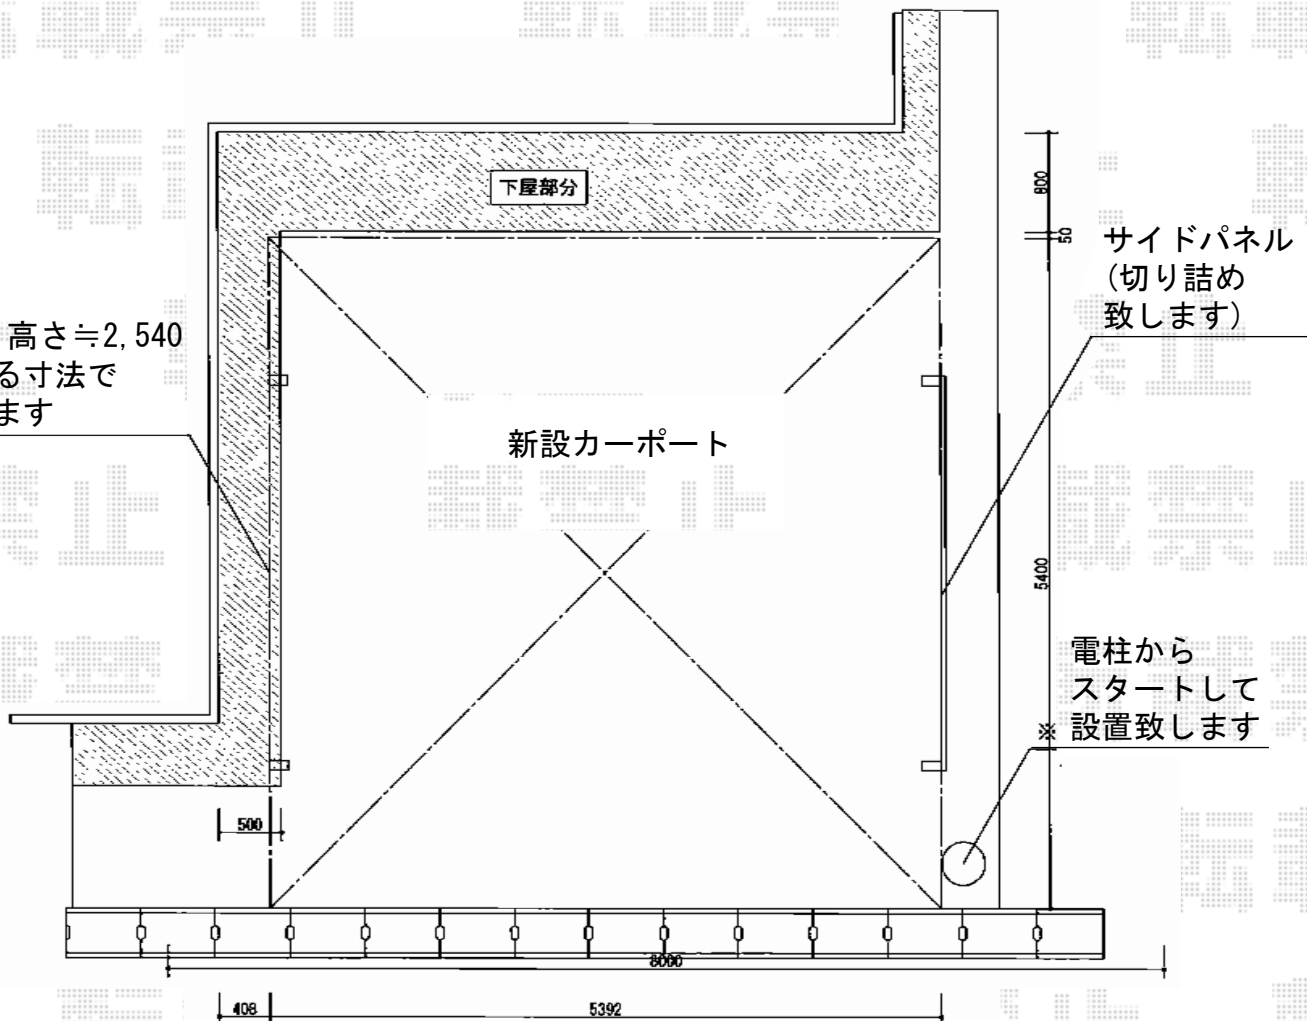

レイナツインポート 積雪～20cm対応

下屋下端まで 高さ≒2,540
※下端に納まる寸法で
高さ調整致します

YKK AP レイナツインポート 積雪～20cm対応

幅=5,392mm 奥行=5,400mm

色：プラチナステン

屋根材：ポリカーボネート（トーマイマット/すりガラス調）

柱仕様：ハイルーフ柱仕様（有効高 約2,355mm）

YKK AP レイナツインポート サイドパネル

奥行サイズ：長さ54用 高さ=1,873mm

色：プラチナステン

パネル材：ポリカーボネート（トーマイマット）

現場状況や作図制限により概略図の内容と多少の違いが生じることがございます。
施工時は、現場優先とさせて頂きたく思いますので、お立会い頂き、
最終のご指示のほど、何卒、宜しくお願い致します。

EX-SHOP
HTTP://WWW.EX-SHOP.NET

担当：吉岡

全ての著作権は、エクスショップに帰属します。当社とのお取引目的外の使用・複製・転載禁止となっております。