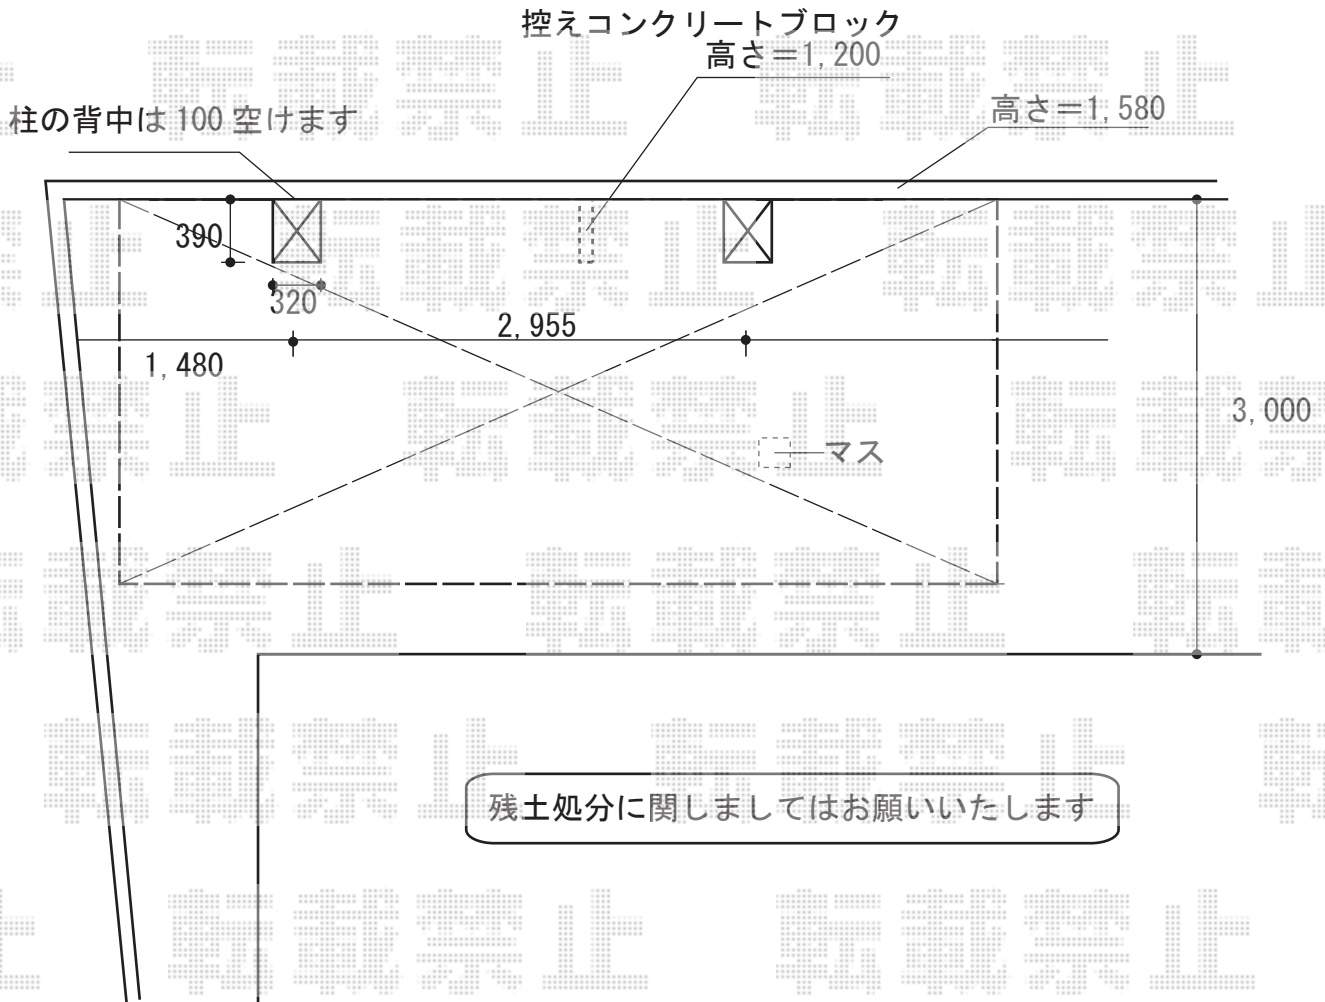

カーブポートシグマIII 積雪～30cm対応

トステム カーブポートシグマIII

幅=2,401mm

奥行=4,980mm

色：シャイングレー

屋根材：ポリカーボネート（ブルースモーク）

柱仕様：標準柱仕様（有効高 約1,800mm）

メーカー希望小売価格： ¥233,900.-

現場状況や作図制限により概略図の内容と多少の違いが生じることがございます。
施工時は、現場優先とさせて頂きたく思いますので、お立会い頂き、
最終のご指示のほど、何卒、宜しくお願い致します。

EX-SHOP
HTTP://WWW.EX-SHOP.NET

担当：岡本