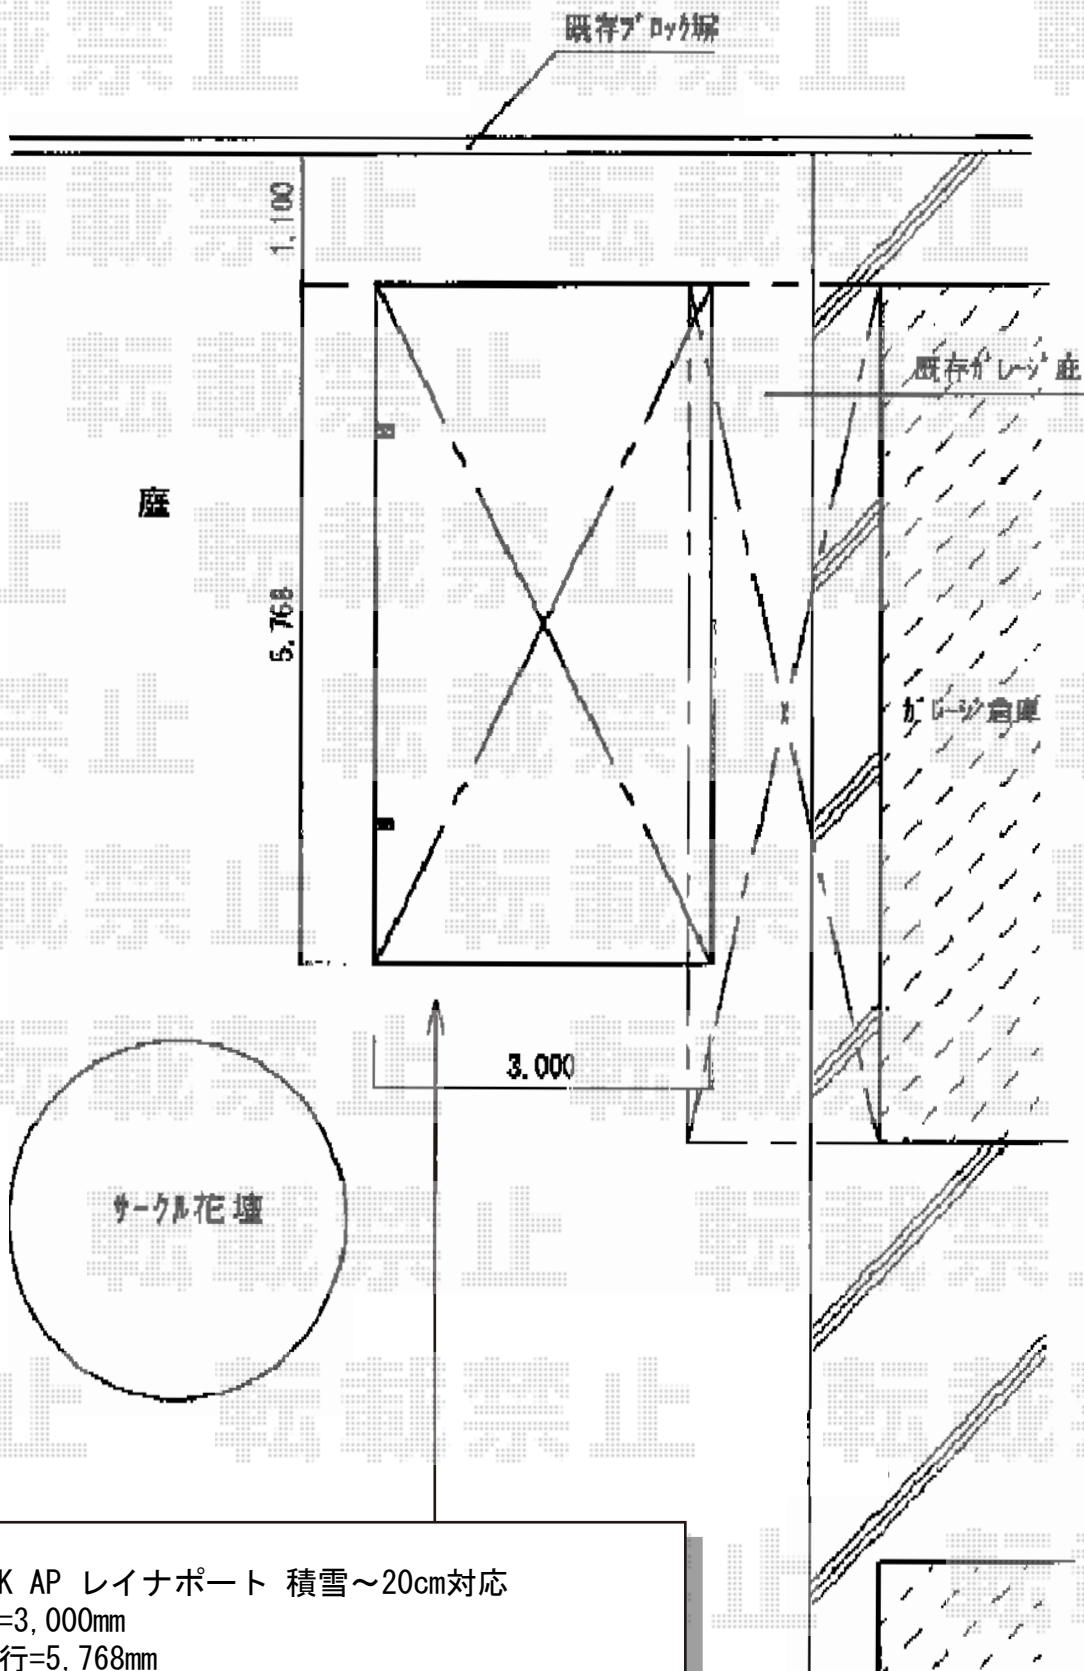

レイナポート 積雪～20cm対応

YKK AP レйнаポート 積雪～20cm対応  
幅=3,000mm  
奥行=5,768mm  
色：プラチナステン  
屋根材：ポリカーボネート（アースブルー）  
柱仕様：標準柱仕様（有効高 約2,000mm）

現場状況や作図制限により概略図の内容と多少の違いが生じることがございます。  
施工時は、現場優先とさせて頂きたく思いますので、お立会い頂き、  
最終のご指示のほど、何卒、宜しくお願い致します。