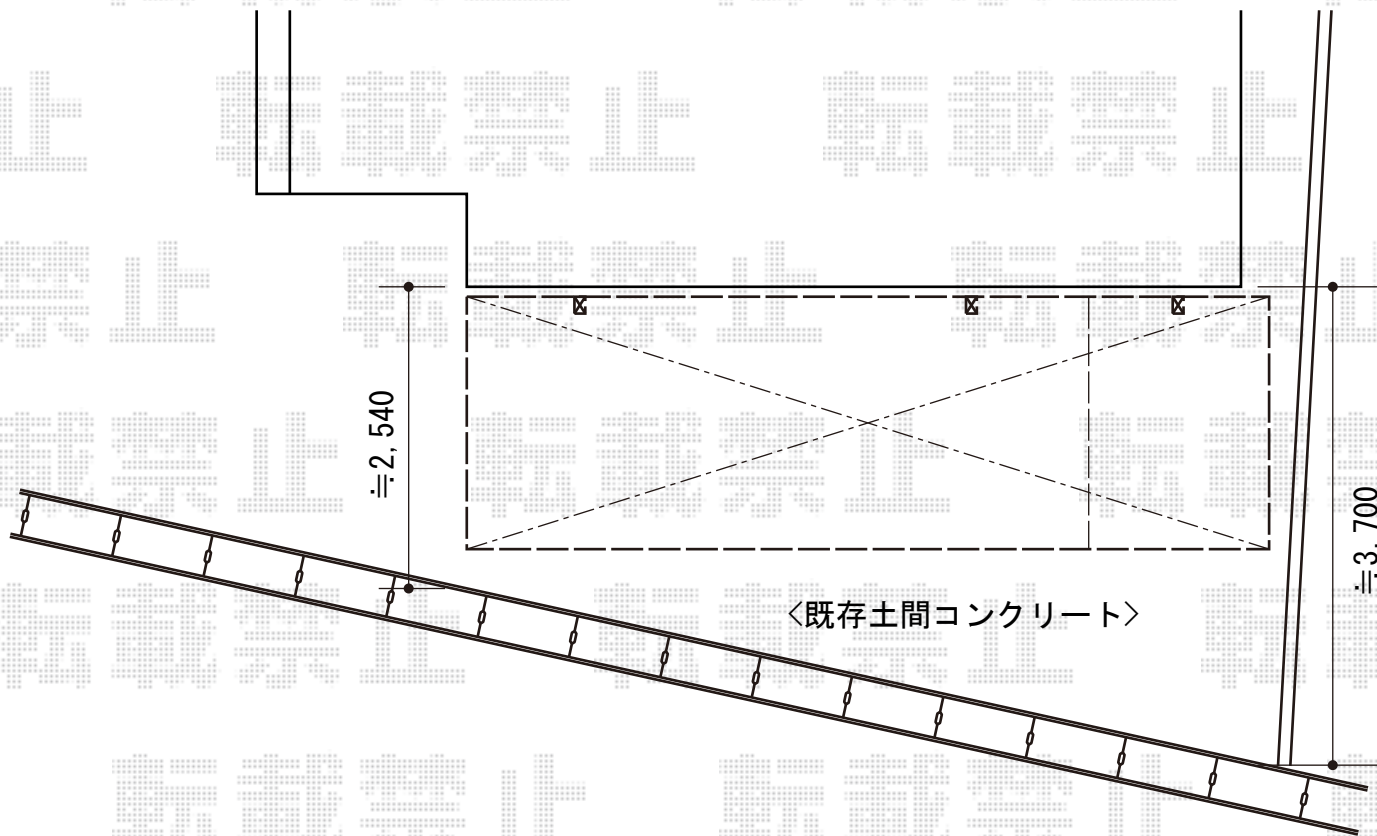

レイナポート 延長 積雪~20cm対応

YKK AP レイナポート 延長 積雪~20cm対応
幅=2,400mm
奥行=7,200mm
色：プラチナステン
屋根材：ポリカーボネート（アースブルー）
柱仕様：ハイルーフ柱仕様（有効高 約2,355mm）

現場状況や作図制限により概略図の内容と多少の違いが生じることがございます。
施工時は、現場優先とさせていただきますので、お立会い頂き、
最終のご指示のほど、何卒、宜しくお願い致します。