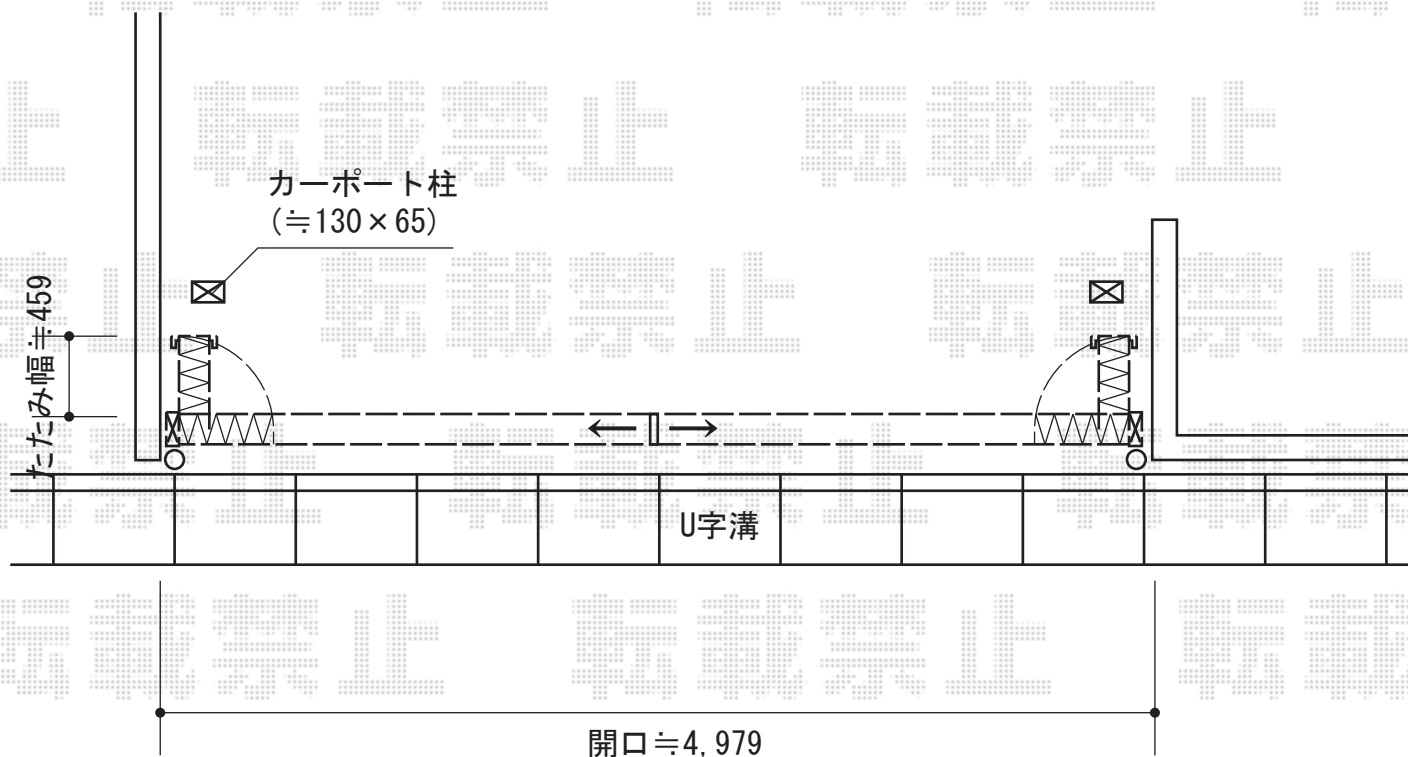

# アルシャインII M型 Aタイプ ノンレール 両開き 520W

TOEX アルシャインII M型 Aタイプ ノンレール 両開き 520W  
開口幅=4,979mm  
全幅=5,115mm  
たたみ幅=459+445mm  
高さ=1,250mm  
色：ブロンズ  
キャスター数：4か所  
落棒数：4本

現場状況や作図制限により概略図の内容と多少の違いが生じることがございます。  
施工時は、現場優先とさせて頂きたく思いますので、お立会い頂き、  
最終のご指示のほど、何卒、宜しくお願い致します。