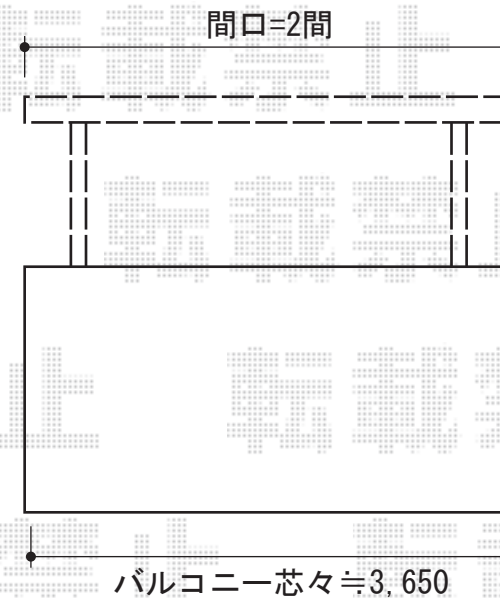

## ベクターテラス F型 屋根タイプ 単体

YKK AP ベクターテラス F型 屋根タイプ 単体  
間口=関東間2.0間 (柱芯々3,358mm 屋根幅3,670mm)  
出幅=3尺 (1,170mm)  
色：プラチナステン  
屋根材：ポリカーボネート (アースブルー)  
柱仕様：柱奥行移動タイプ (柱2本)  
施工方法：下止め仕様  
柱固定部品仕様：中間用金具 2個  
メーカー希望小売価格：¥156,700.-