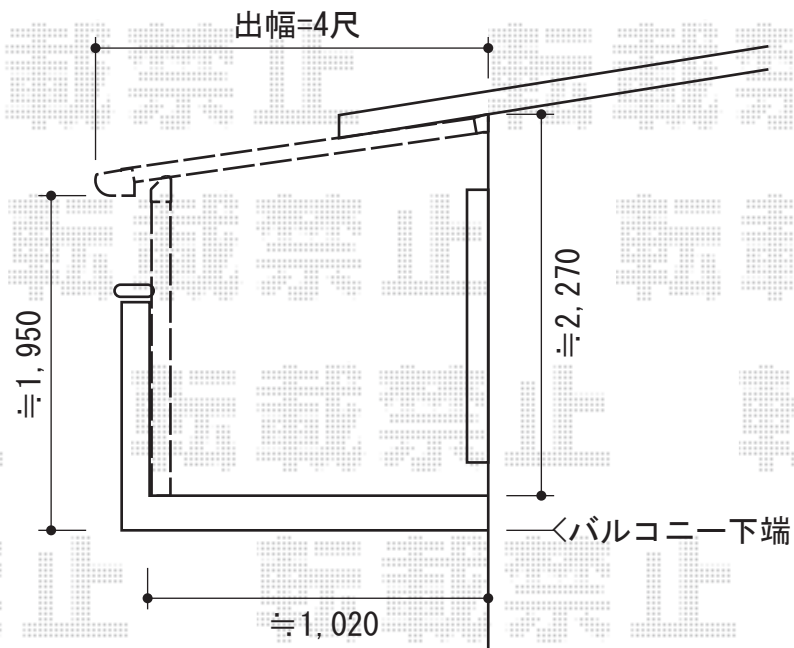

## ベクターテラス F型 屋根タイプ 単体

YKK AP ベクターテラス F型 屋根タイプ 単体  
間口=関東間2.0間 (柱芯々3,358mm 屋根幅3,670mm)  
出幅=3尺 (1,170mm)  
色：プラチナステン  
屋根材：ポリカーボネート (アースブルー)  
柱仕様：柱奥行移動タイプ (柱2本)  
施工方法：下止め仕様  
柱固定部品仕様：中間用金具 2個  
メーカー希望小売価格：¥156,700.-