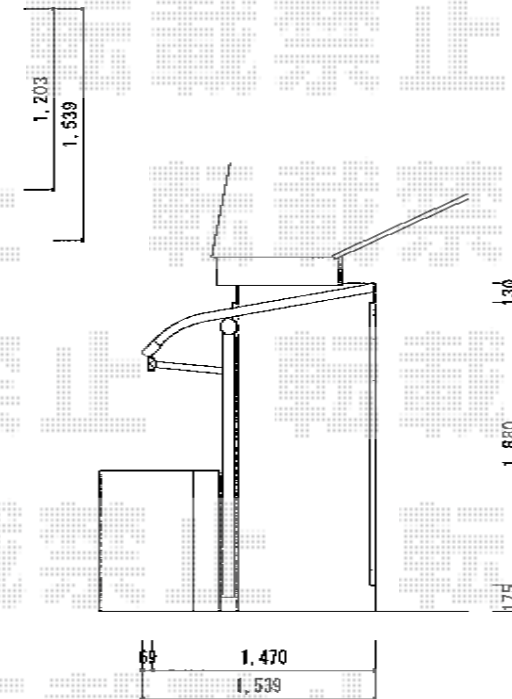

ベクターテラス R型 屋根タイプ 単体 積雪～20cm対応

YKK AP ベクターテラス R型 屋根タイプ 単体 積雪～20cm対応
間口=関東間2.0間 (柱芯々3,358mm 屋根幅3,670mm)
出幅=5尺 (1,470mm)
色 : カームブラック
屋根材 : ポリカーボネート (アースブルー)
柱仕様 : 柱奥行移動タイプ (柱2本)
施工方法 : 下止め仕様
躯体式バルコニー用部品箱 : Bタイプ/中間用×1・コーナー用×1

担当：岡本