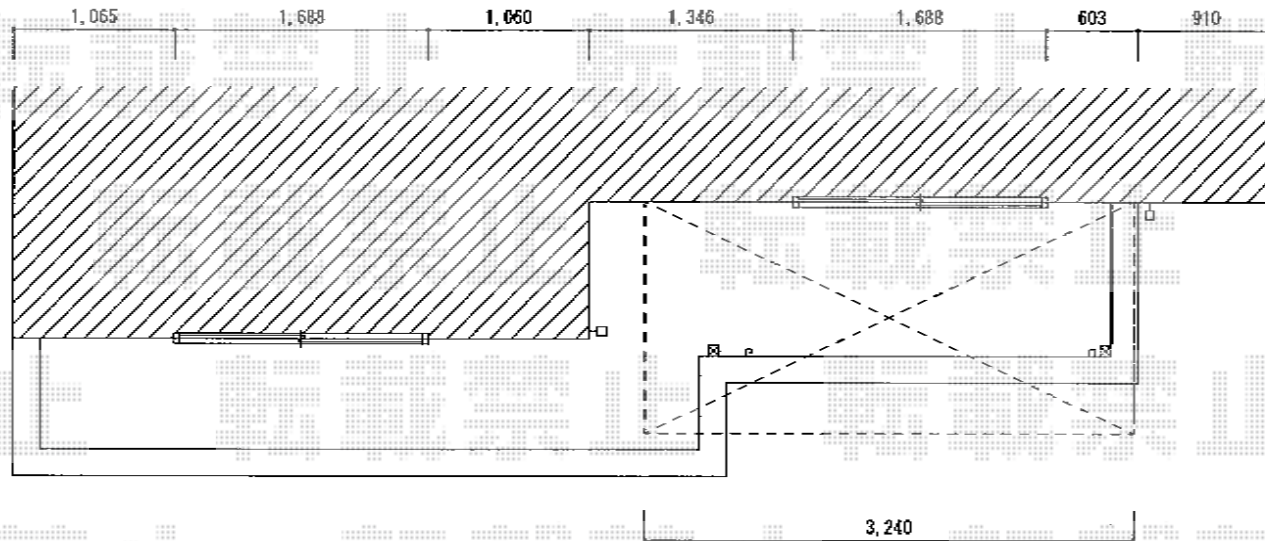

ベクターテラス R型 屋根タイプ 単体 積雪～20cm対応

YKK AP ベクターテラス R型 屋根タイプ 単体 積雪～20cm対応
間口=関東間2.0間 (柱芯々3,358mm 屋根幅3,670mm)
出幅=5尺 (1,470mm)
色 : カームブラック
屋根材 : ポリカーボネート (アースブルー)
柱仕様 : 柱奥行移動タイプ (柱2本)
施工方法 : 下止め仕様
躯体式バルコニー用部品箱 : Bタイプ/中間用×1・コーナー用×1