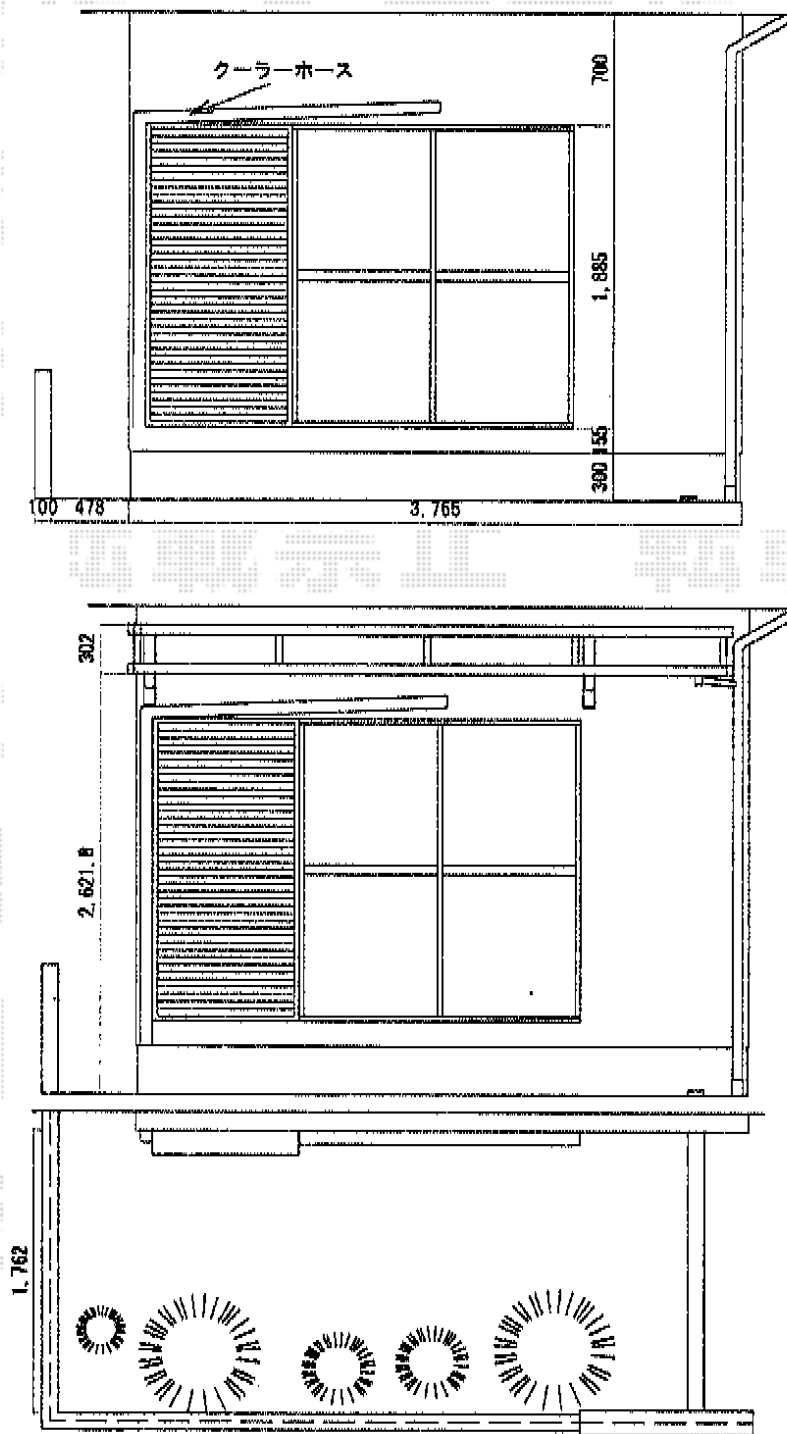

ライザーテラスII F型 ルーフタイプ 単体 積雪～20cm対応

トステム ライザーテラスII F型 ルーフタイプ 単体 積雪～20cm対応
間口=関東間2.0間 (柱芯々3,660mm 屋根幅3,660mm)
出幅=4尺 (1,185mm)
色 : シャイングレー
屋根材 : ポリカーボネート (クリアマット/すりガラス調)
柱仕様 : 柱無しタイプ
施工方法 : 上止め仕様

現場状況や作図制限により概略図の内容と多少の違いが生じることがございます。
施工時は、現場優先とさせて頂きたく思いますので、お立会い頂き、
最終のご指示のほど、何卒、宜しくお願い致します。