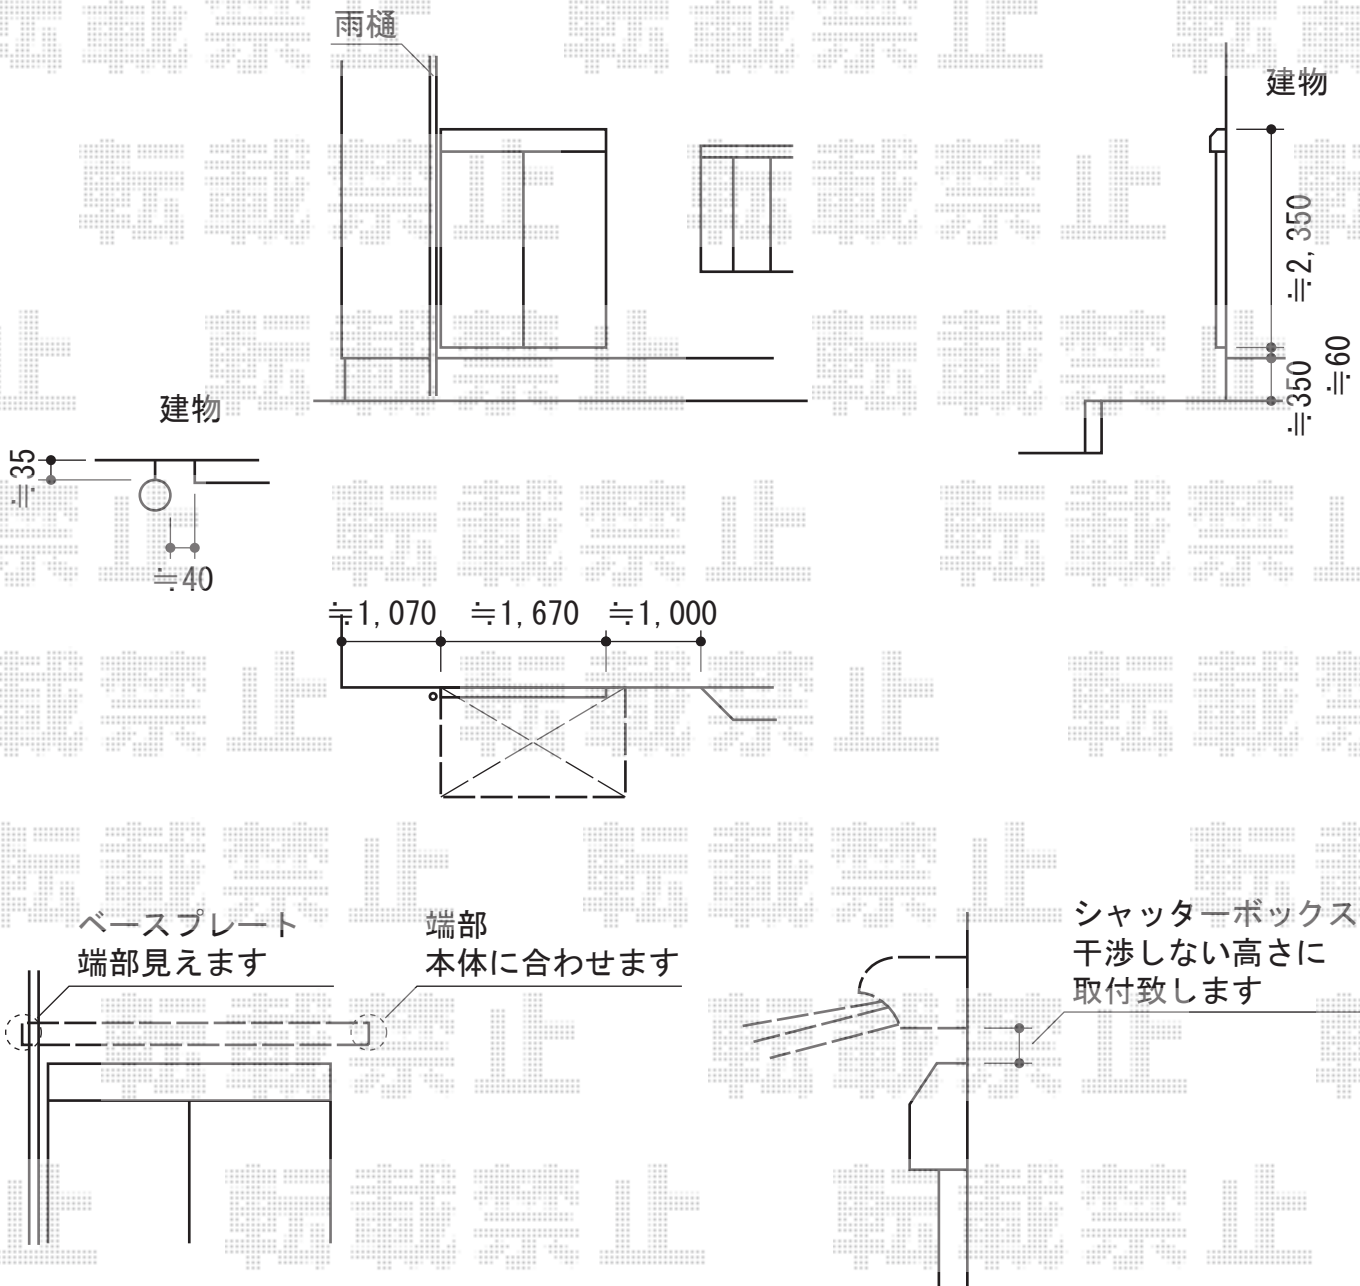

# 彩鳥CR型 ボックスタイプ 手動式

## トステム 彩鳥CR型 ボックスタイプ 手動式

間口=関東間1.0間 (1,820mm)

出幅=1.25M

本体色：オータムブラウン

キャンバス色：ポリエステル (ストライプイエローグリーン)

駆動：手動式/外観右駆動

クランクハンドル：長さ1,500mm

スクリーンカラー：ライトベージュ

追加部材：ベースプレート式

現場状況や作図制限により概略図の内容と多少の違いが生じることがございます。  
 施工時は、現場優先とさせて頂きたく思いますので、お立会い頂き、  
 最終のご指示のほど、何卒、宜しくお願い致します。

EX-SHOP  
[HTTP://WWW.EX-SHOP.NET](http://www.ex-shop.net)

担当:小林