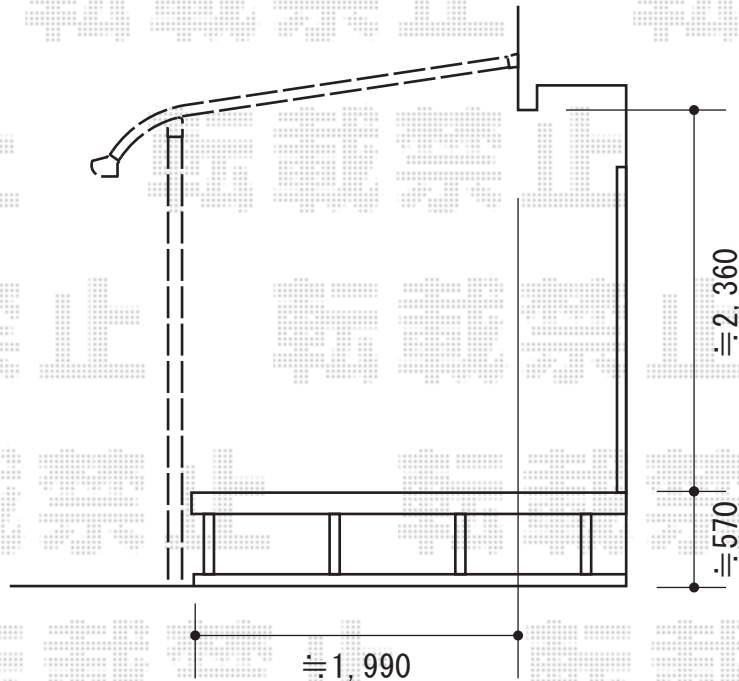

ライザーテラスII R型 テラスタイプ 積雪対応～20cm

トステム ライザーテラスII R型 テラスタイプ 積雪対応～20cm
間口=関東間2.0間 (柱芯々3,440mm 屋根幅3,660mm)
出幅=8尺 (2,385mm)
色: シャイングレー
屋根材: 熱線吸収アクアポリカーボネート (ライトブルー)
柱仕様: 柱奥行移動タイプ (柱2本)
施工方法: 上止め仕様

現場状況や作図制限により概略図の内容と多少の違いが生じることがございます。
施工時は、現場優先とさせて頂きたく思いますので、お立会い頂き、
最終のご指示のほど、何卒、宜しくお願い致します。