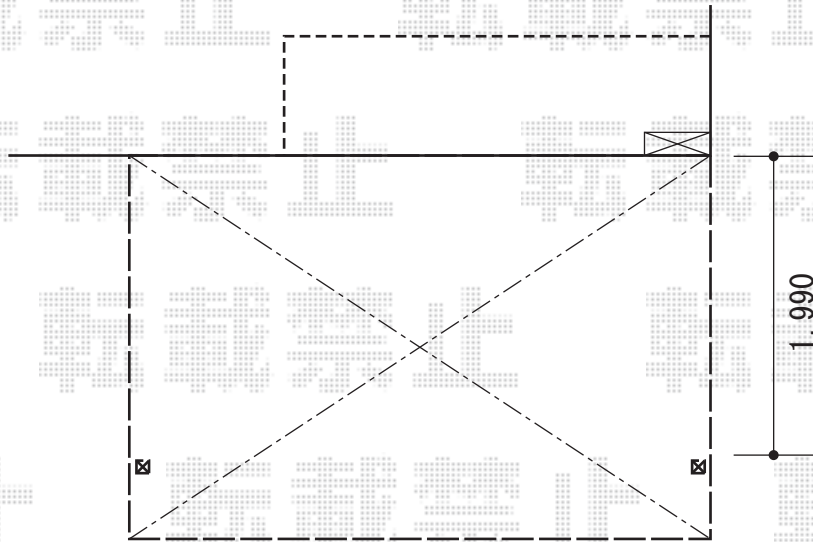

ライザーテラスII R型 テラスタイプ 積雪対応～20cm

トステム ライザーテラスII R型 テラスタイプ 積雪対応～20cm
間口=関東間2.0間 (柱芯々3,440mm 屋根幅3,660mm)
出幅=8尺 (2,385mm)
色: シャイングレー
屋根材: 熱線吸収アクアポリカーボネート (ライトブルー)
柱仕様: 柱奥行移動タイプ (柱2本)
施工方法: 上止め仕様

現場状況や作図制限により概略図の内容と多少の違いが生じることがございます。
施工時は、現場優先とさせて頂きたく思いますので、お立会い頂き、
最終のご指示のほど、何卒、宜しくお願い致します。