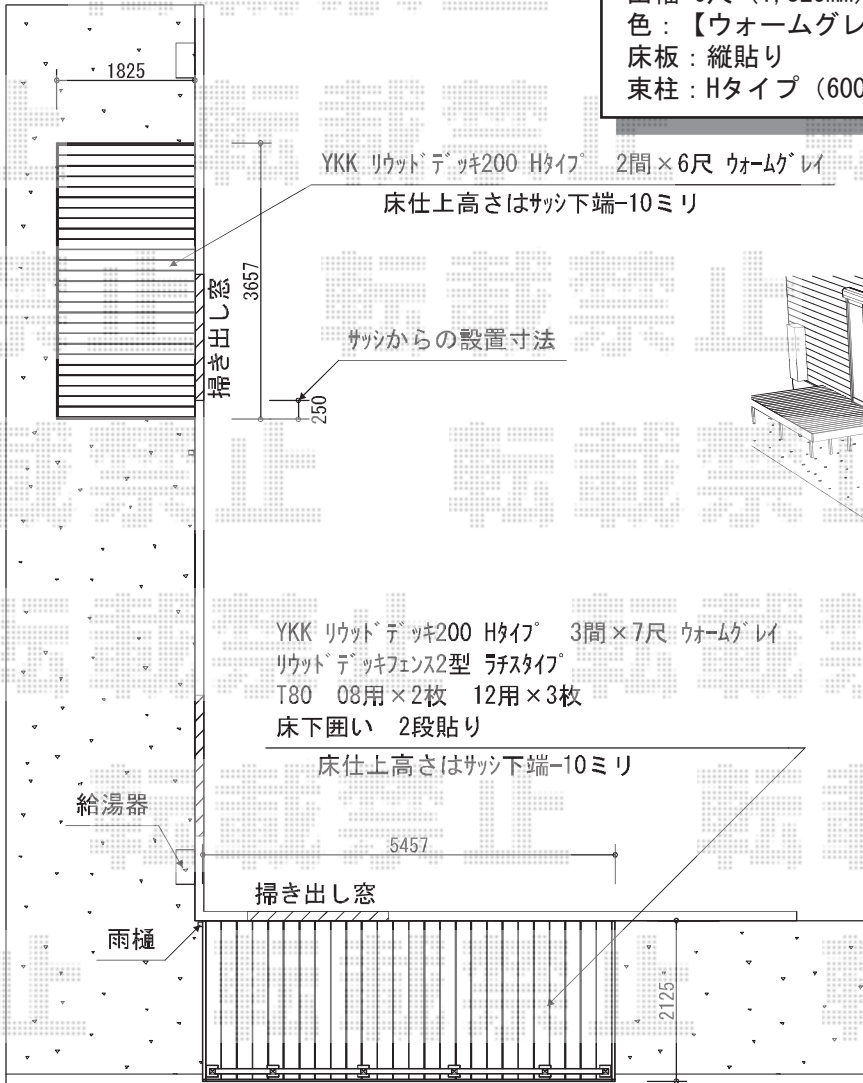

# リウッドデッキ200 単体

YKK AP リウッドデッキ200 単体  
 間口=2.0間 (3,657mm)  
 出幅=6尺 (1,825mm)  
 色：【ウォームグレイまたはレッドブラウン】  
 床板：縦貼り  
 束柱：Hタイプ (600~700mm) (カームブラック)

※実際は床下囲いを  
 施工致します。

YKK AP 【駐車場側】リウッドデッキ200 連棟  
 間口=3.0間 (5,457mm)  
 出幅=7尺 (2,125mm)  
 色：【ウォームグレイまたはレッドブラウン】  
 床板：縦貼り  
 束柱：Hタイプ (600~700mm) (カームブラック)  
 オプション：床下囲い

YKK AP リウッドデッキフェンス2型 ラチス格子  
 本体1枚 (W×H) =12用T80 (1,145×700mm) ×3  
 本体1枚 (W×H) =08用T80 (745×700mm) ×2  
 中柱：T80×4  
 端柱：T80×2  
 オプション：ベースプレート化粧カバー×6  
 色：【ウォームグレイまたはレッドブラウン】

現場状況や作図制限により概略図の内容と多少の違いが生じることがございます。  
 施工時は、現場優先とさせて頂きたく思いますので、お立会い頂き、  
 最終のご指示のほど、何卒、宜しくお願い致します。