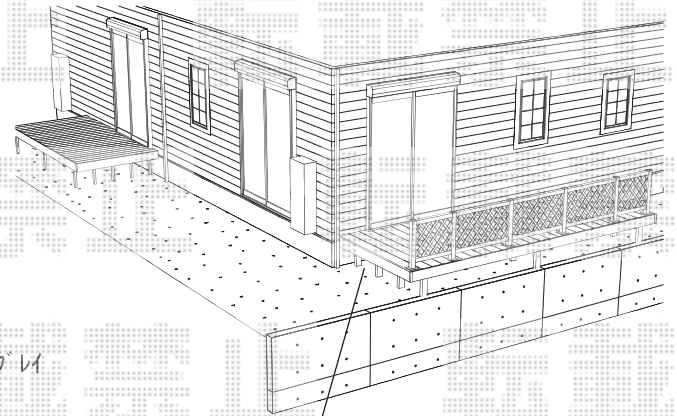

# リウッドデッキ200 単体

YKK AP リウッドデッキ200 単体  
 間口=2.0間 (3,657mm)  
 出幅=6尺 (1,825mm)  
 色：【ウォームグレイまたはレッドブラウン】  
 床板：縦貼り  
 束柱：Hタイプ (600~700mm) (カームブラック)

※実際は床下囲いを  
 施工致します。

YKK AP 【駐車場側】リウッドデッキ200 連棟  
 間口=3.0間 (5,457mm)  
 出幅=7尺 (2,125mm)  
 色：【ウォームグレイまたはレッドブラウン】  
 床板：縦貼り  
 束柱：Hタイプ (600~700mm) (カームブラック)  
 オプション：床下囲い

YKK AP リウッドデッキフェンス2型 ラチス格子  
 本体1枚 (W×H) =12用T80 (1,145×700mm) ×3  
 本体1枚 (W×H) =08用T80 (745×700mm) ×2  
 中柱：T80×4  
 端柱：T80×2  
 オプション：ベースプレート化粧カバー×6  
 色：【ウォームグレイまたはレッドブラウン】

現場状況や作図制限により概略図の内容と多少の違いが生じることがございます。  
 施工時は、現場優先とさせて頂きたく思いますので、お立会い頂き、  
 最終のご指示のほど、何卒、宜しくお願い致します。