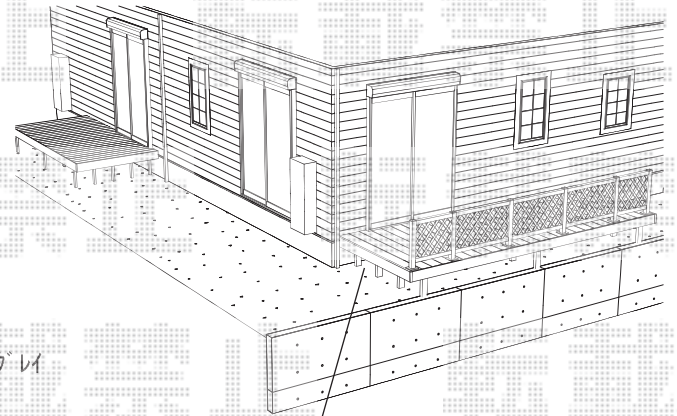

リウッドデッキ200 単体

YKK AP リウッドデッキ200 単体
 間口=2.0間 (3,657mm)
 出幅=6尺 (1,825mm)
 色：【ウォームグレイまたはレッドブラウン】
 床板：縦貼り
 束柱：Hタイプ (600~700mm) (カームブラック)

YKK リウッドデッキ200 Hタイプ 2間×6尺 ウォームグレイ
 床仕上高さはサツ下端-10ミリ

サツからの設置寸法

YKK リウッドデッキ200 Hタイプ 3間×7尺 ウォームグレイ
 リウッドデッキフェンス2型 ラチスタイプ
 T80 08用×2枚 12用×3枚
 床下囲い 2段貼り
 床仕上高さはサツ下端-10ミリ

※実際は床下囲いを
 施工致します。

YKK AP 【駐車場側】リウッドデッキ200 連棟
 間口=3.0間 (5,457mm)
 出幅=7尺 (2,125mm)
 色：【ウォームグレイまたはレッドブラウン】
 床板：縦貼り
 束柱：Hタイプ (600~700mm) (カームブラック)
 オプション：床下囲い

YKK AP リウッドデッキフェンス2型 ラチス格子
 本体1枚 (W×H) =12用T80 (1,145×700mm) ×3
 本体1枚 (W×H) =08用T80 (745×700mm) ×2
 中柱：T80×4
 端柱：T80×2
 オプション：ベースプレート化粧カバー×6
 色：【ウォームグレイまたはレッドブラウン】