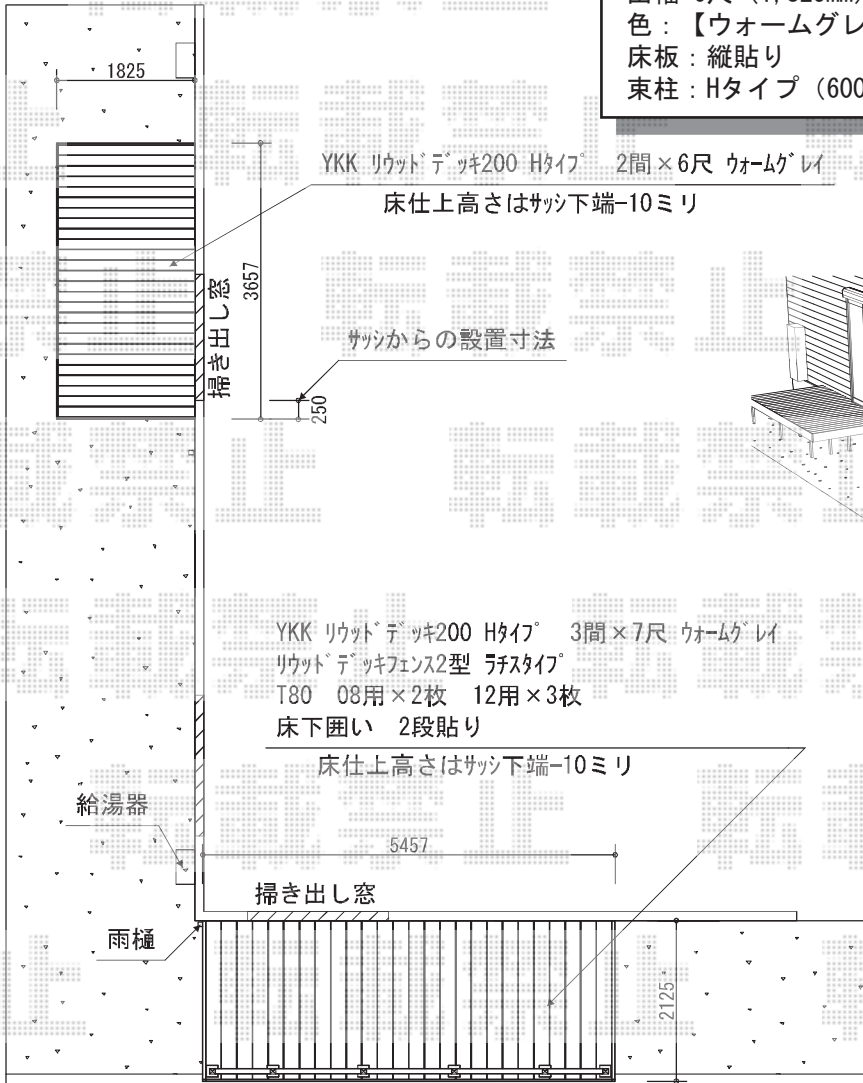

リウッドデッキ200 単体

YKK AP リウッドデッキ200 単体
 間口=2.0間 (3,657mm)
 出幅=6尺 (1,825mm)
 色：【ウォームグレイまたはレッドブラウン】
 床板：縦貼り
 束柱：Hタイプ (600~700mm) (カームブラック)

YKK リウッドデッキ200 Hタイプ 2間×6尺 ウォームグレイ
 床仕上高さはサツ下端-10ミリ

サツからの設置寸法

YKK リウッドデッキ200 Hタイプ 3間×7尺 ウォームグレイ
 リウッドデッキフェンス2型 ラチスタイプ
 T80 08用×2枚 12用×3枚
 床下囲い 2段貼り
 床仕上高さはサツ下端-10ミリ

※実際は床下囲いを
 施工致します。

YKK AP 【駐車場側】リウッドデッキ200 連棟
 間口=3.0間 (5,457mm)
 出幅=7尺 (2,125mm)
 色：【ウォームグレイまたはレッドブラウン】
 床板：縦貼り
 束柱：Hタイプ (600~700mm) (カームブラック)
 オプション：床下囲い

YKK AP リウッドデッキフェンス2型 ラチス格子
 本体1枚 (W×H) =12用T80 (1,145×700mm) ×3
 本体1枚 (W×H) =08用T80 (745×700mm) ×2
 中柱：T80×4
 端柱：T80×2
 オプション：ベースプレート化粧カバー×6
 色：【ウォームグレイまたはレッドブラウン】