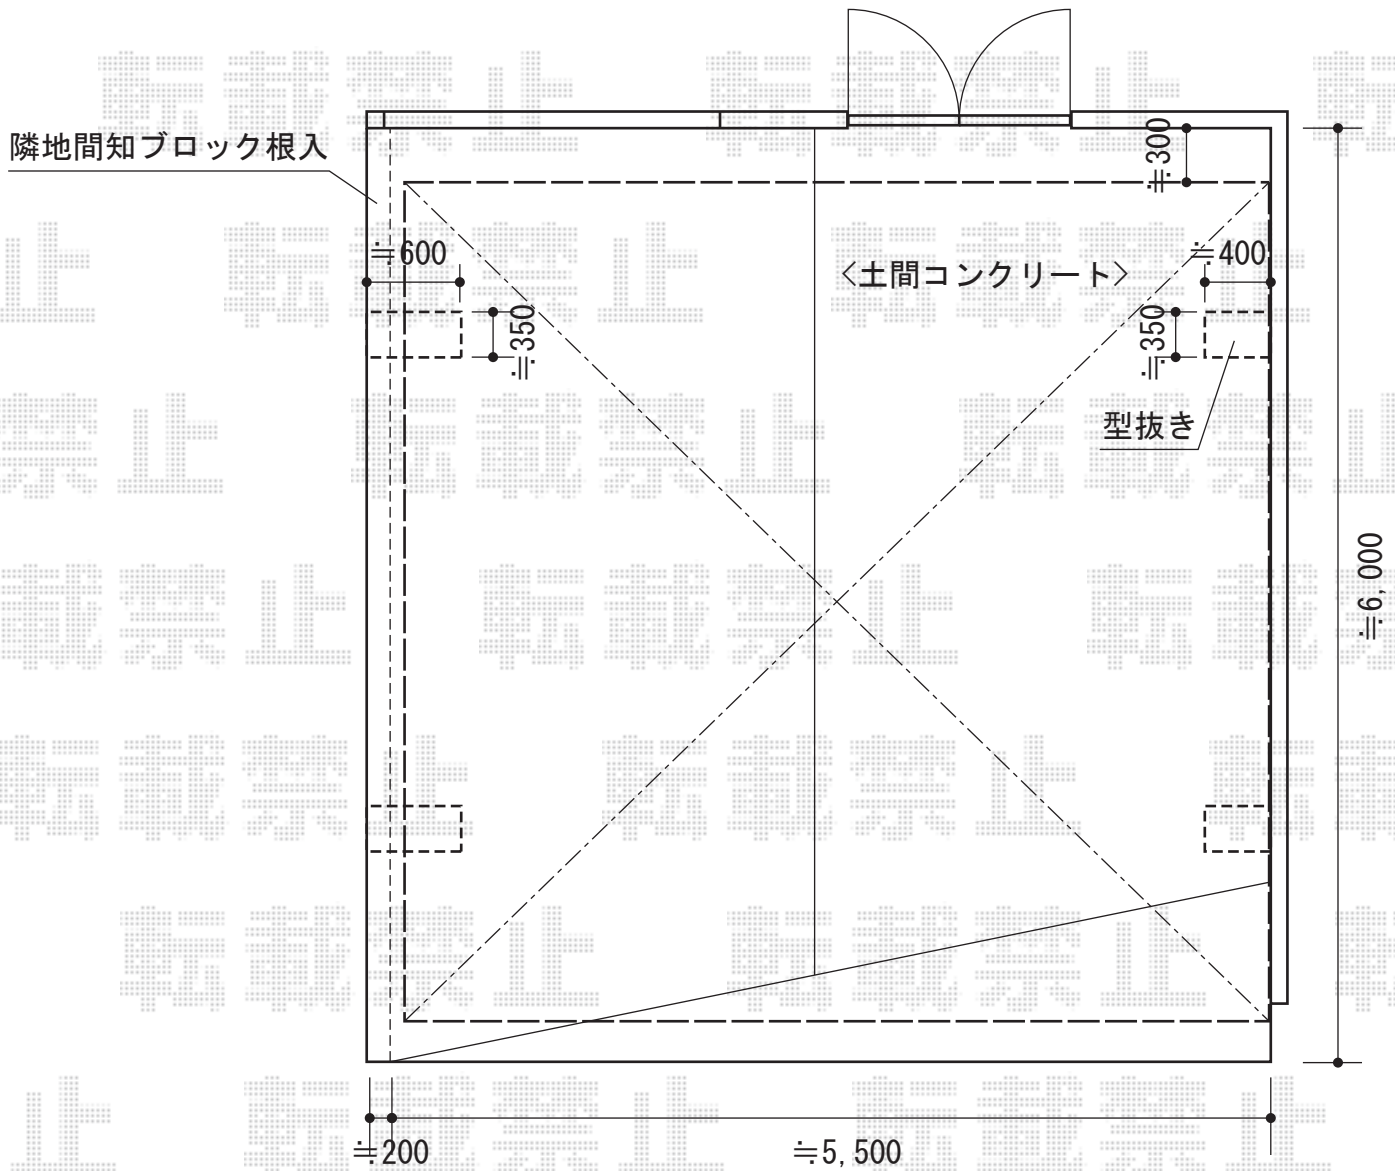

レイナツインポート 積雪～20cm対応

YKK AP レイナツインポート 積雪～20cm対応  
幅=5,392mm  
奥行=5,400mm  
色：プラチナステン  
屋根材：ポリカーボネート（アースブルー）  
柱仕様：ハイルーフ柱仕様（有効高 約2,355mm）

現場状況や作図制限により概略図の内容と多少の違いが生じることがございます。  
施工時は、現場優先とさせていただきますので、お立会い頂き、  
最終のご指示のほど、何卒、宜しくお願い致します。