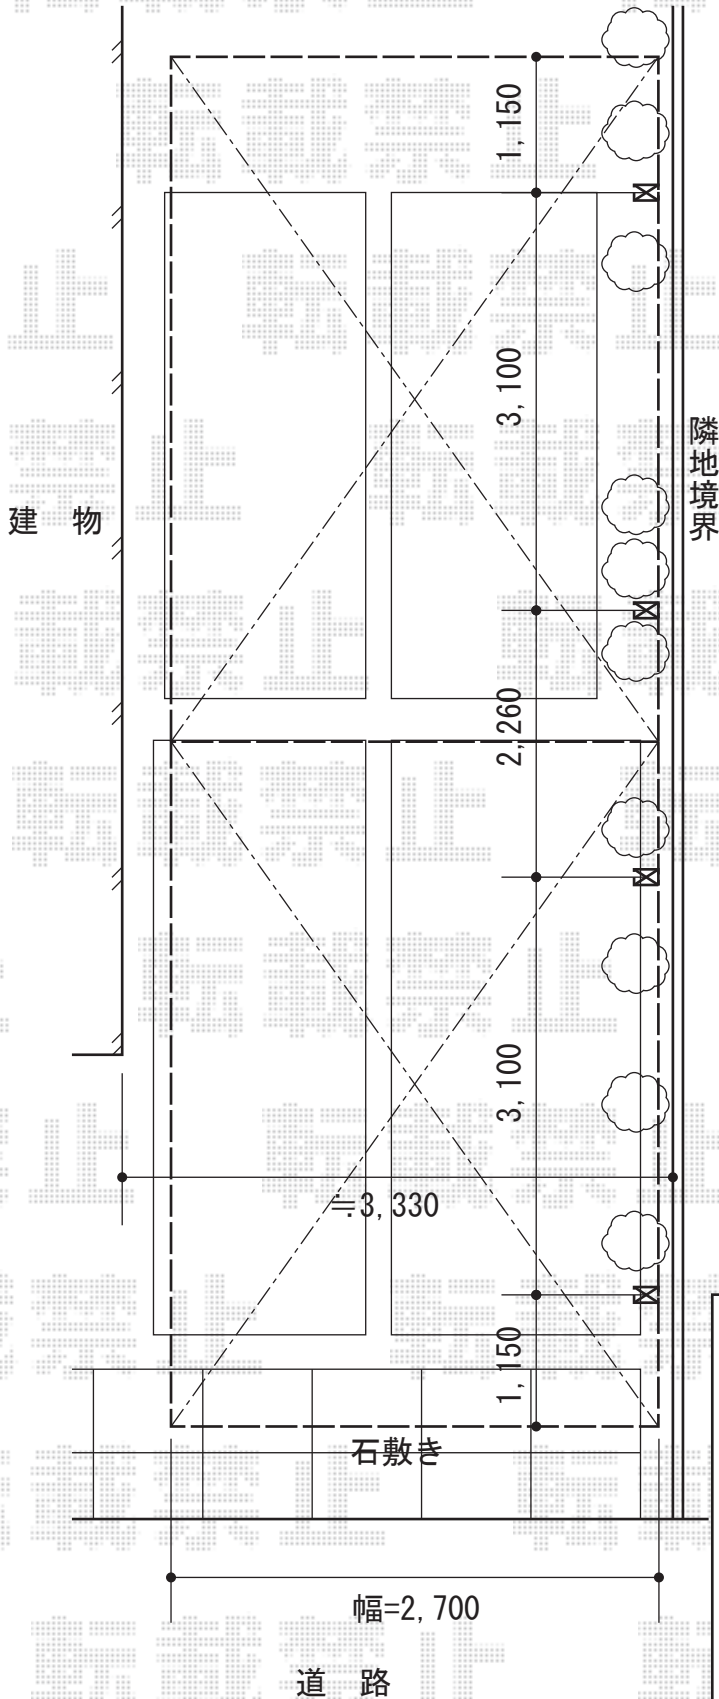

レイナポート 縦連棟 積雪～20cm対応

YKK AP レイナポート 縦連棟 積雪～20cm対応  
 幅=2,700mm  
 奥行=10,760mm  
 色: ブラウン  
 屋根材: 熱線遮断ポリカーボネート  
 (アースブルーマット調)  
 柱仕様: ハイルーフ柱仕様 (有効高 約2,355mm)

---

YKK AP レイナポート 着脱式サポート 2本入  
 柱仕様: 標準・ハイルーフ柱兼用  
 色: ブラウン  
 数量: 2セット

現場状況や作図制限により概略図の内容と多少の違いが生じることがございます。  
 施工時は、現場優先とさせて頂きたく思いますので、お立会い頂き、  
 最終のご指示のほど、何卒、宜しくお願い致します。

EX-SHOP  
[HTTP://WWW.EX-SHOP.NET](http://www.ex-shop.net)

担当: 本田