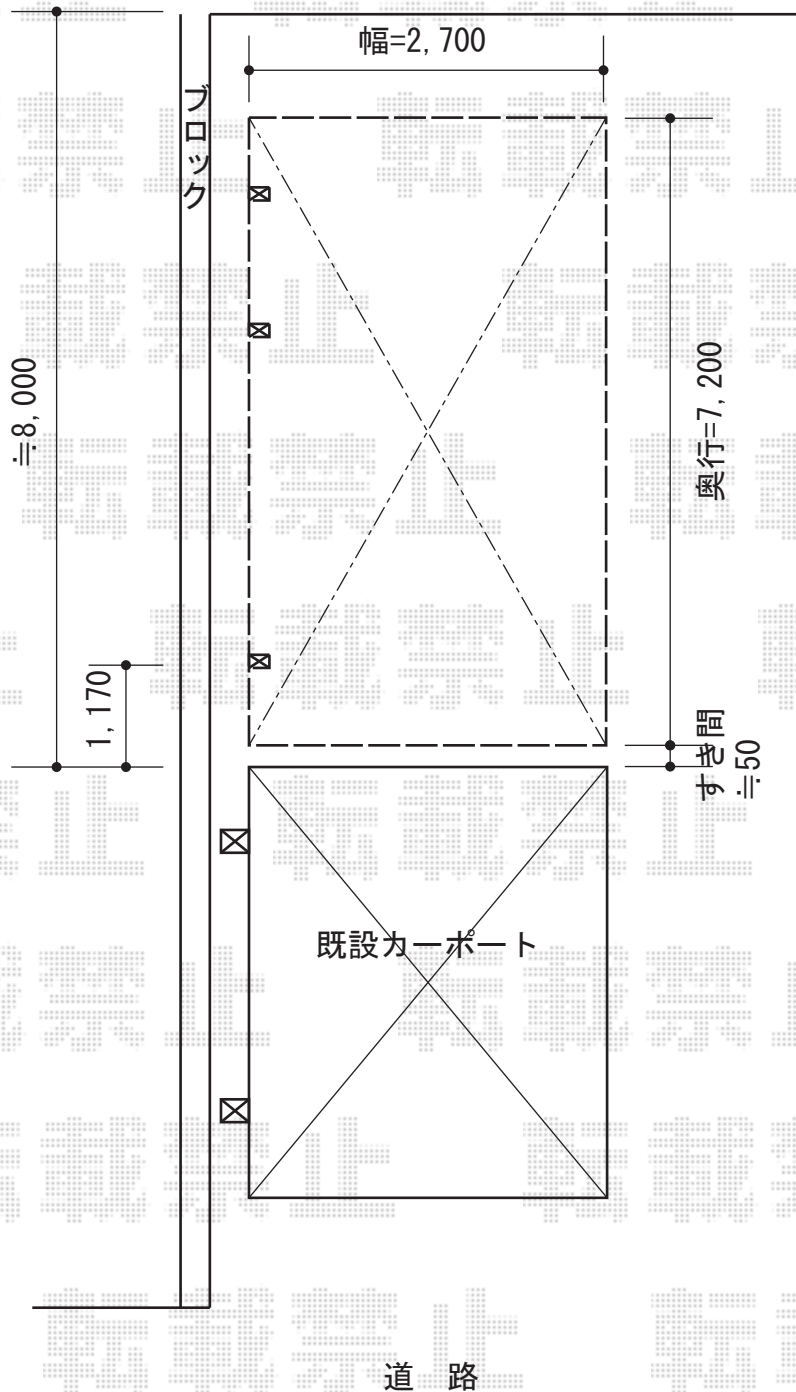

レイナポート 延長 積雪～20cm対応

YKK AP レイナポート 延長 積雪～20cm対応
幅=2,700mm
奥行=7,200mm
色：カームブラック
屋根材：ポリカーボネート（アースブルー）
柱仕様：標準柱仕様（有効高 約2,000mm）

現場状況や作図制限により概略図の内容と多少の違いが生じることがございます。
施工時は、現場優先とさせて頂きたく思いますので、お立会い頂き、
最終のご指示のほど、何卒、宜しくお願い致します。