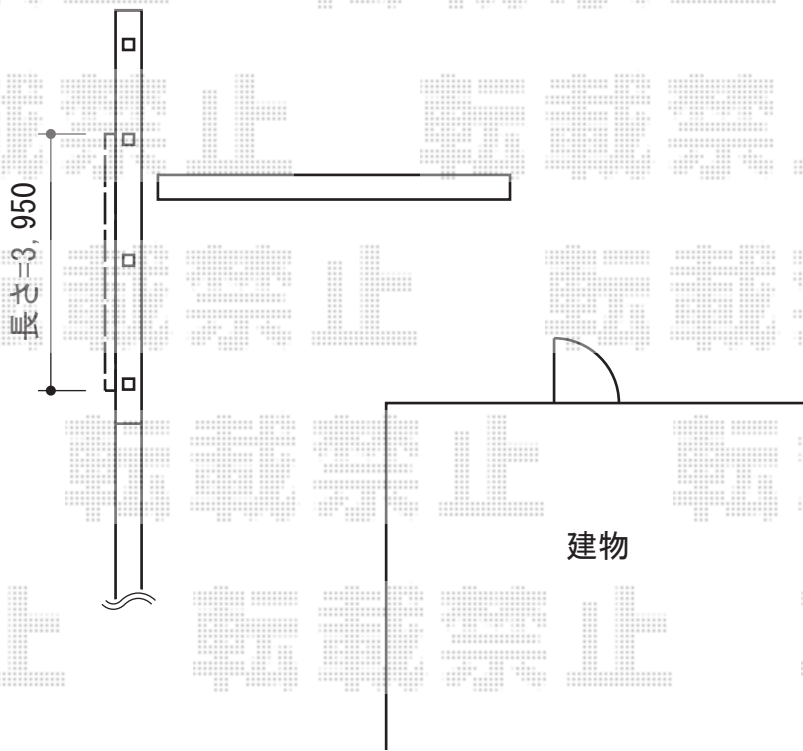

プリレオR9型フェンス フリーポールタイプ

TOEX プリレオR9型フェンス フリーポールタイプ
本体1枚 (W×H) = (1,979.5×600mm) × 2枚
柱仕様：T-6×3本
部品セット：A×3セット
端部キャップ：A×1セット
色：オータムブラウン

現場状況や作図制限により概略図の内容と多少の違いが生じることがございます。
施工時は、現場優先とさせて頂きたく思いますので、お立会い頂き、
最終のご指示のほど、何卒、宜しくお願い致します。